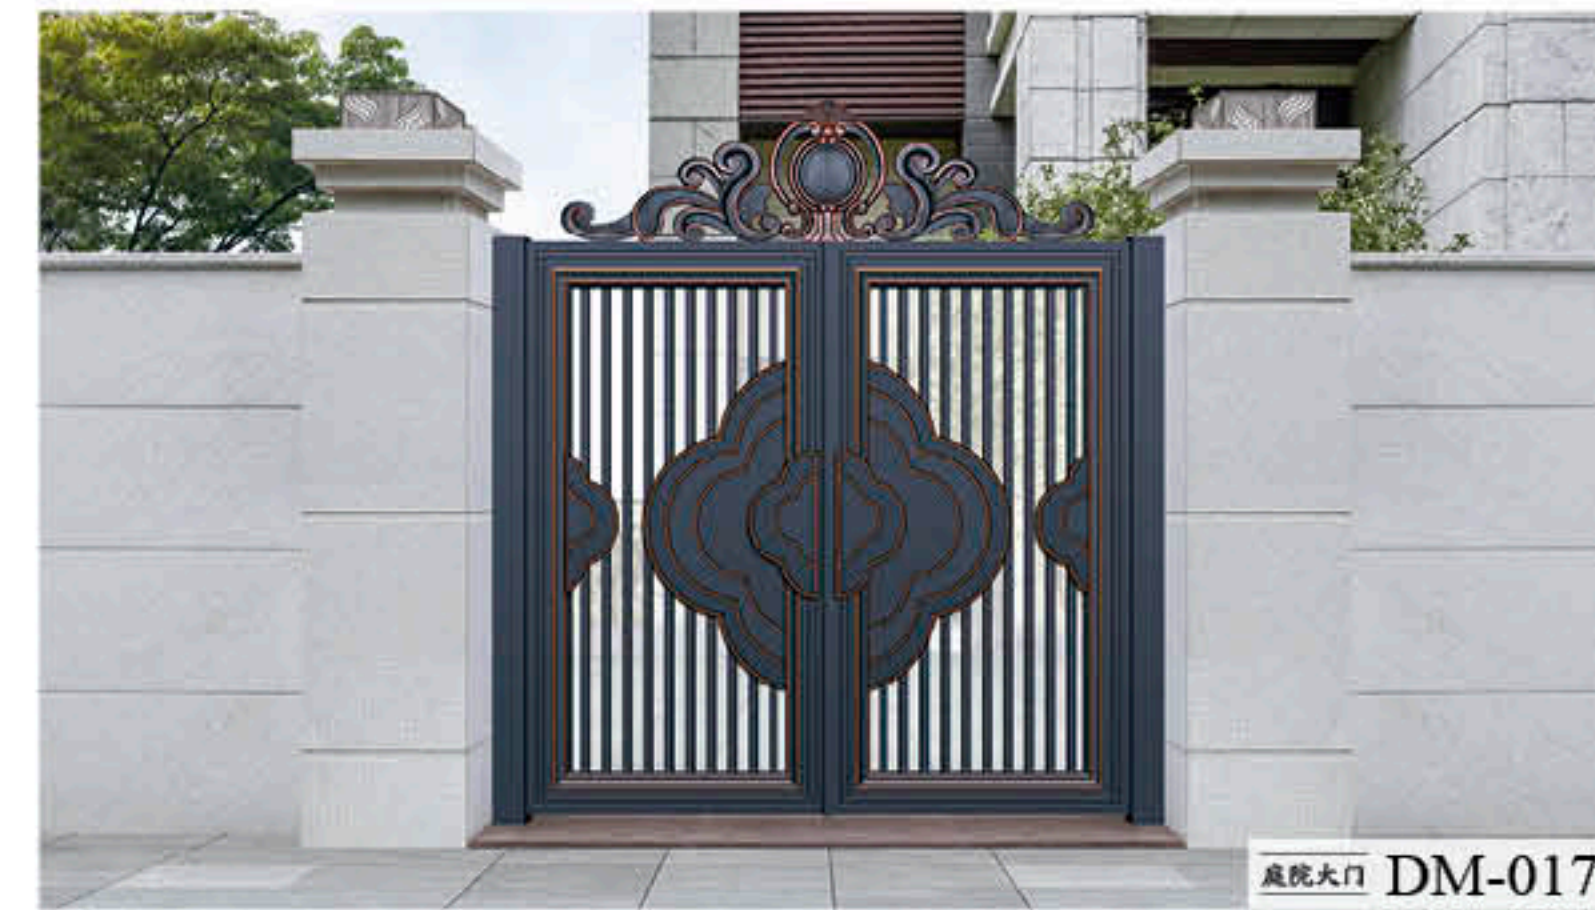

庭院大门

TING YUAN DA MEN

2024 中国 SHI MEI

每一处匠心独到的精雕，凝造出面面俱到的无懈可击，睿智与灵感的融合，更体现了对完美艺术的痴迷追求。

庭院大门

TING YUAN DA MEN

去掉繁复浮华的装饰，还原家居者追求的高贵生活品位。

庭院大门