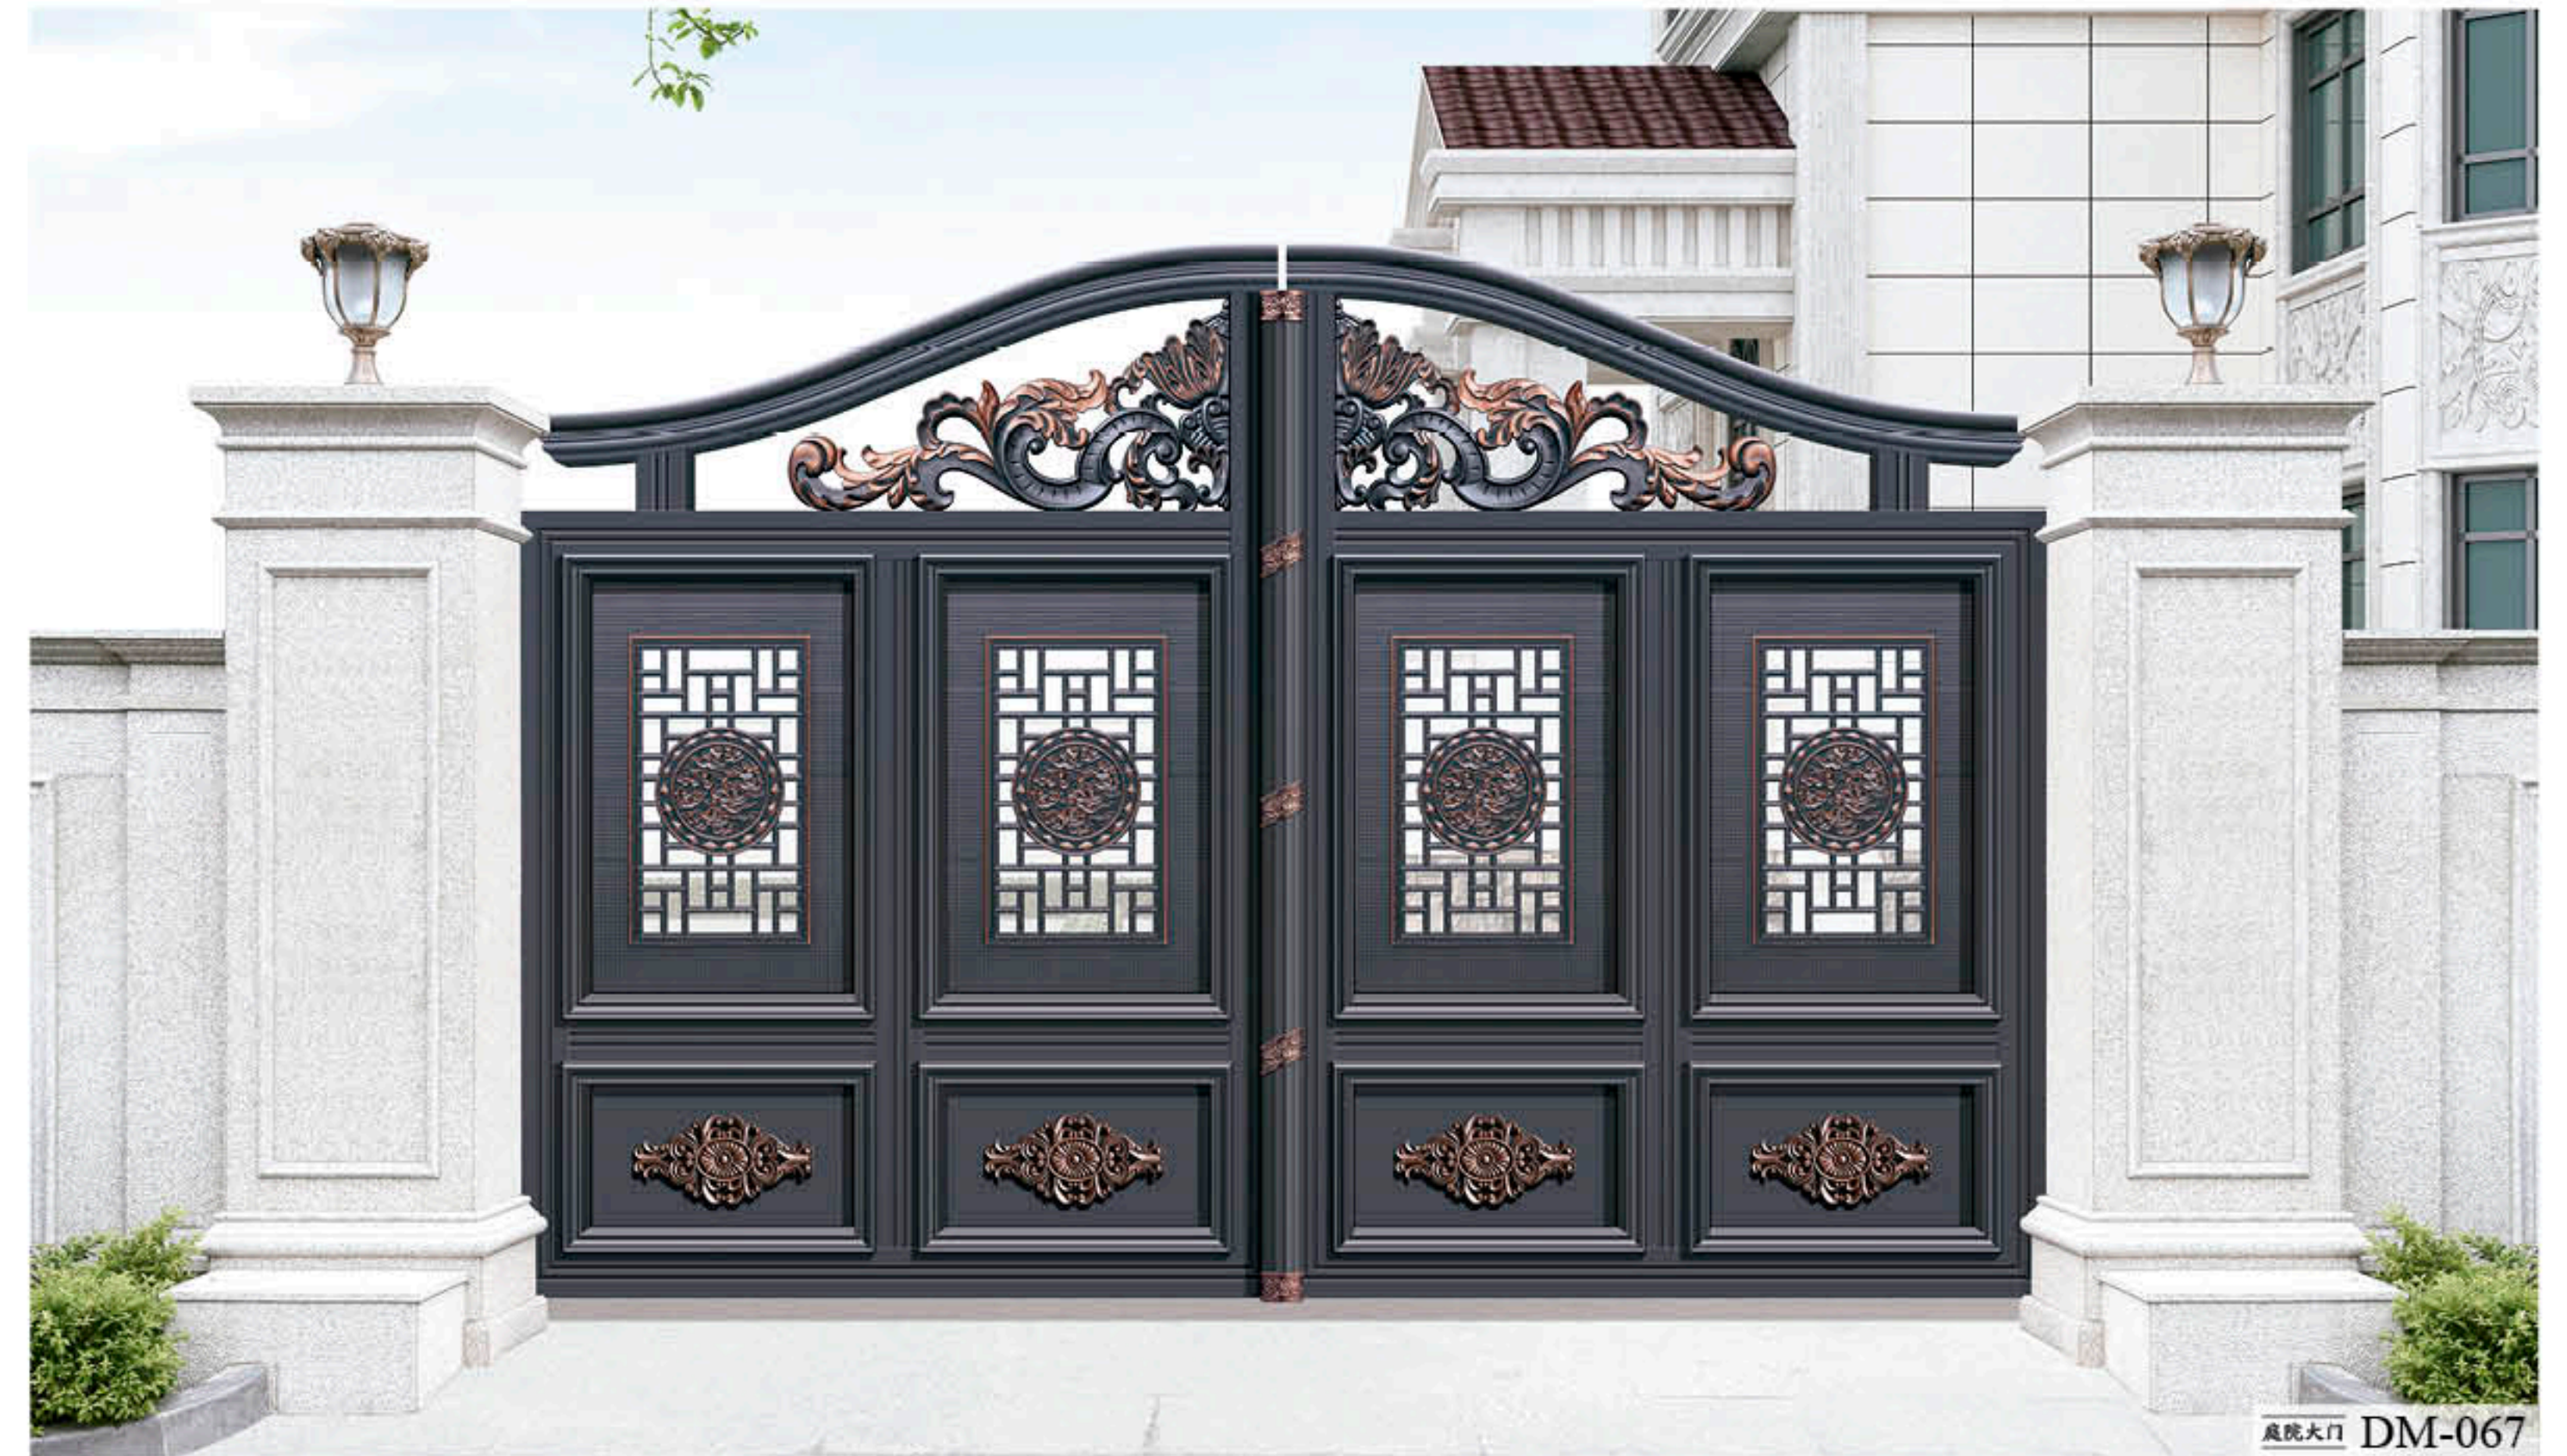

庭院大门 DM-066

庭院大门 DM-070

庭院大门 DM-067