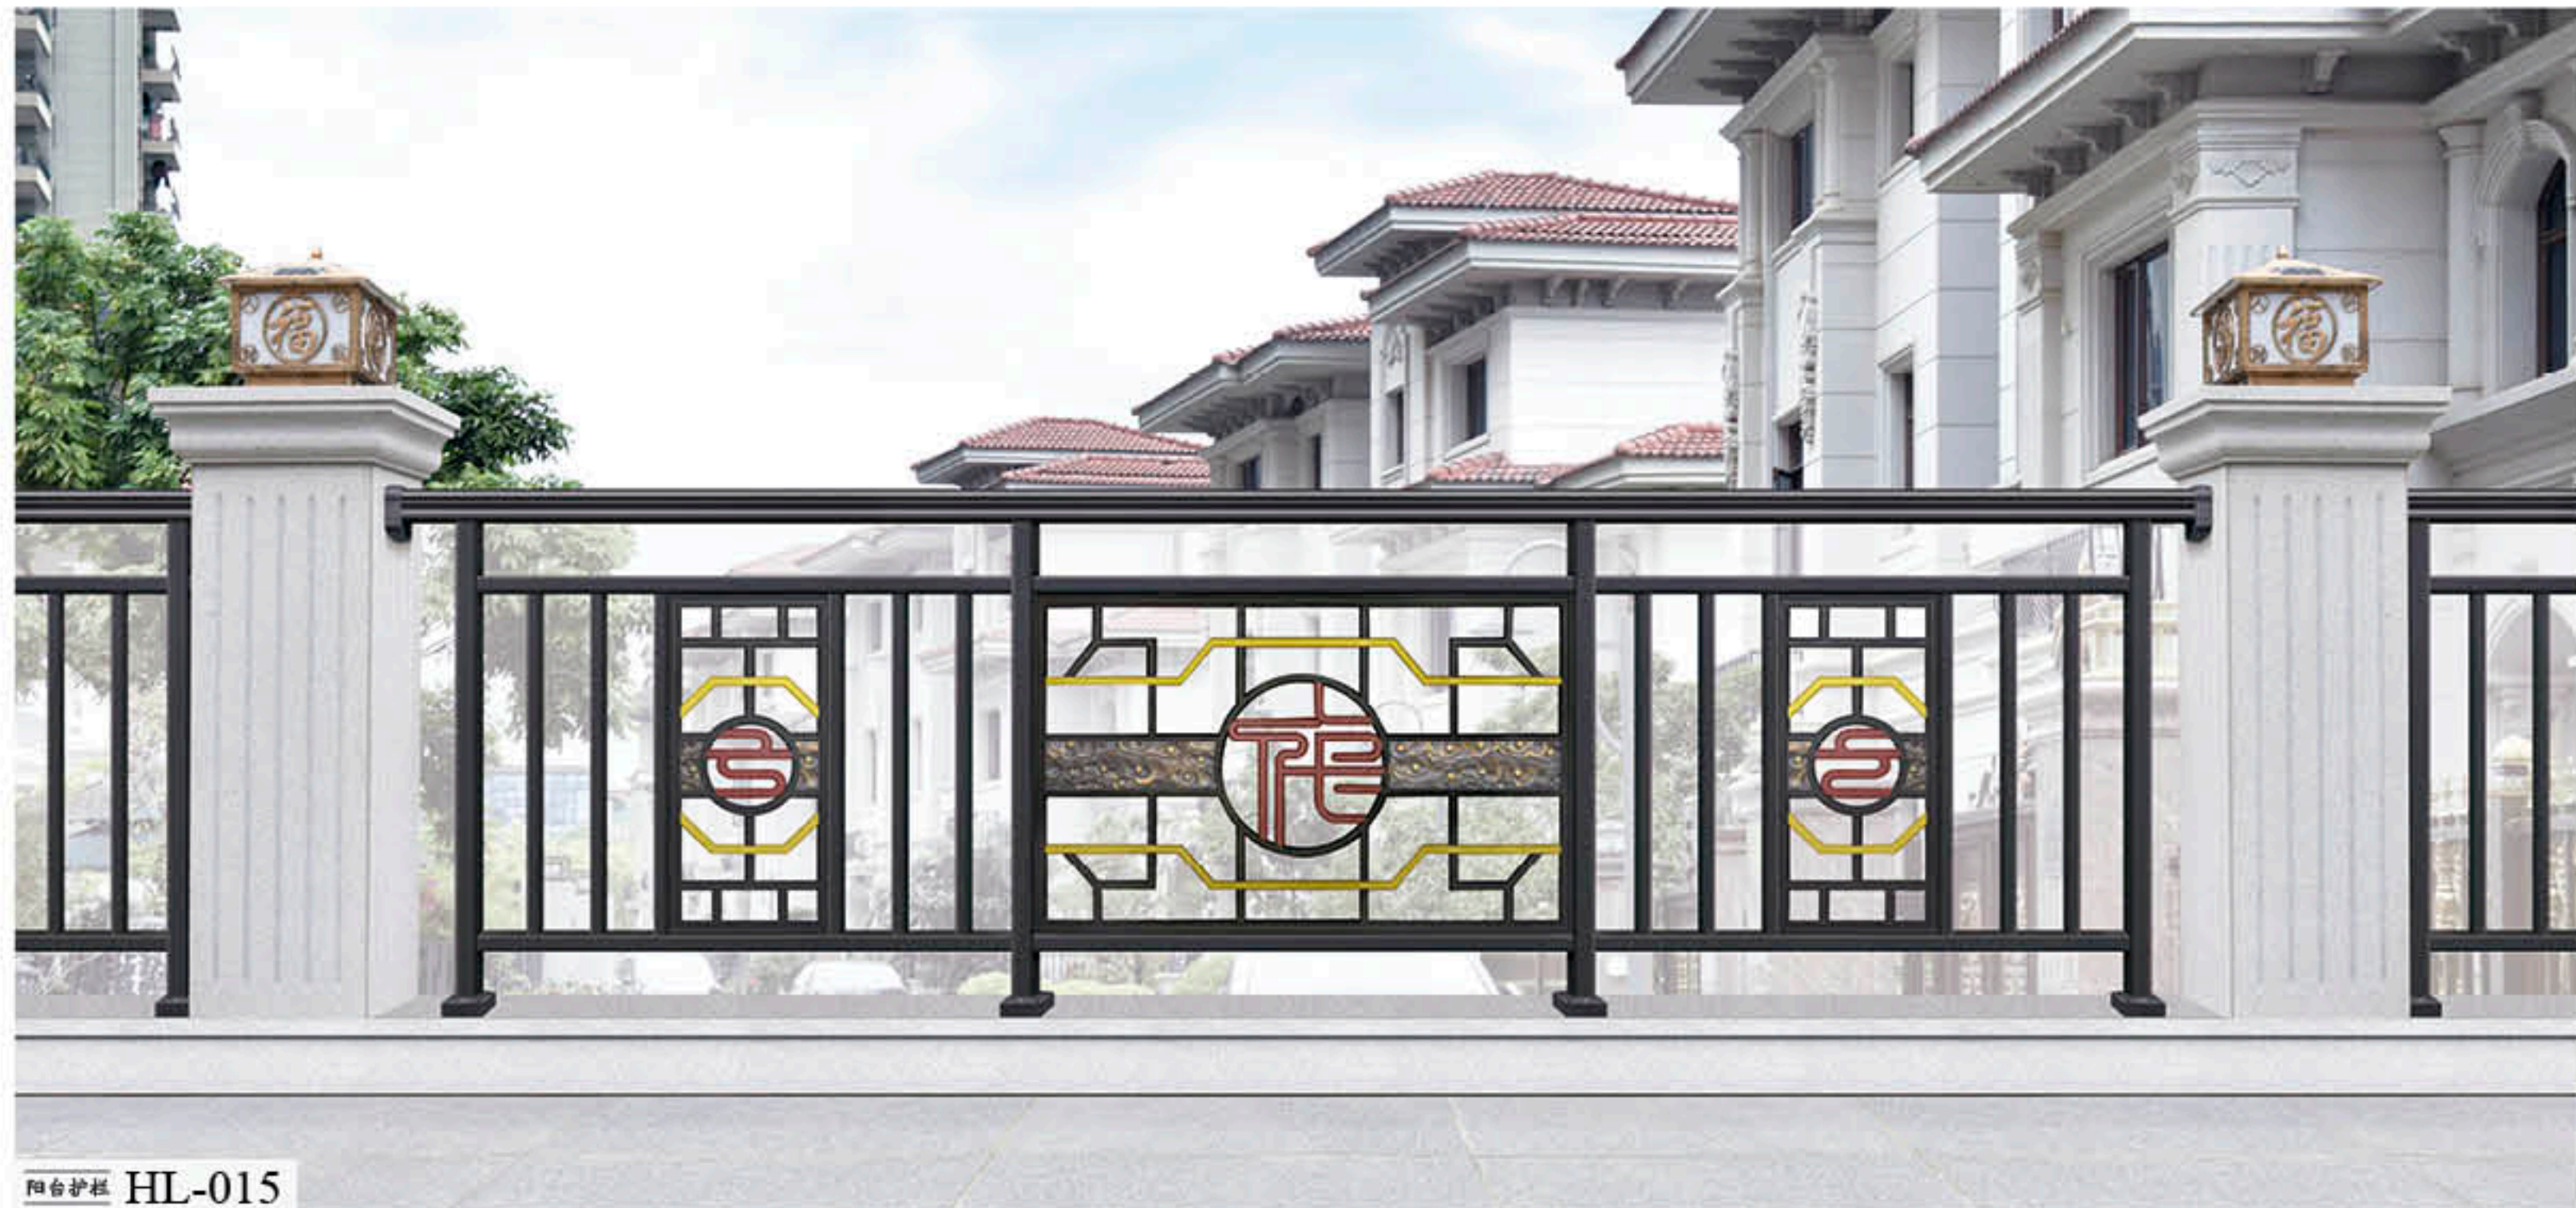

阳台护栏 HL-015