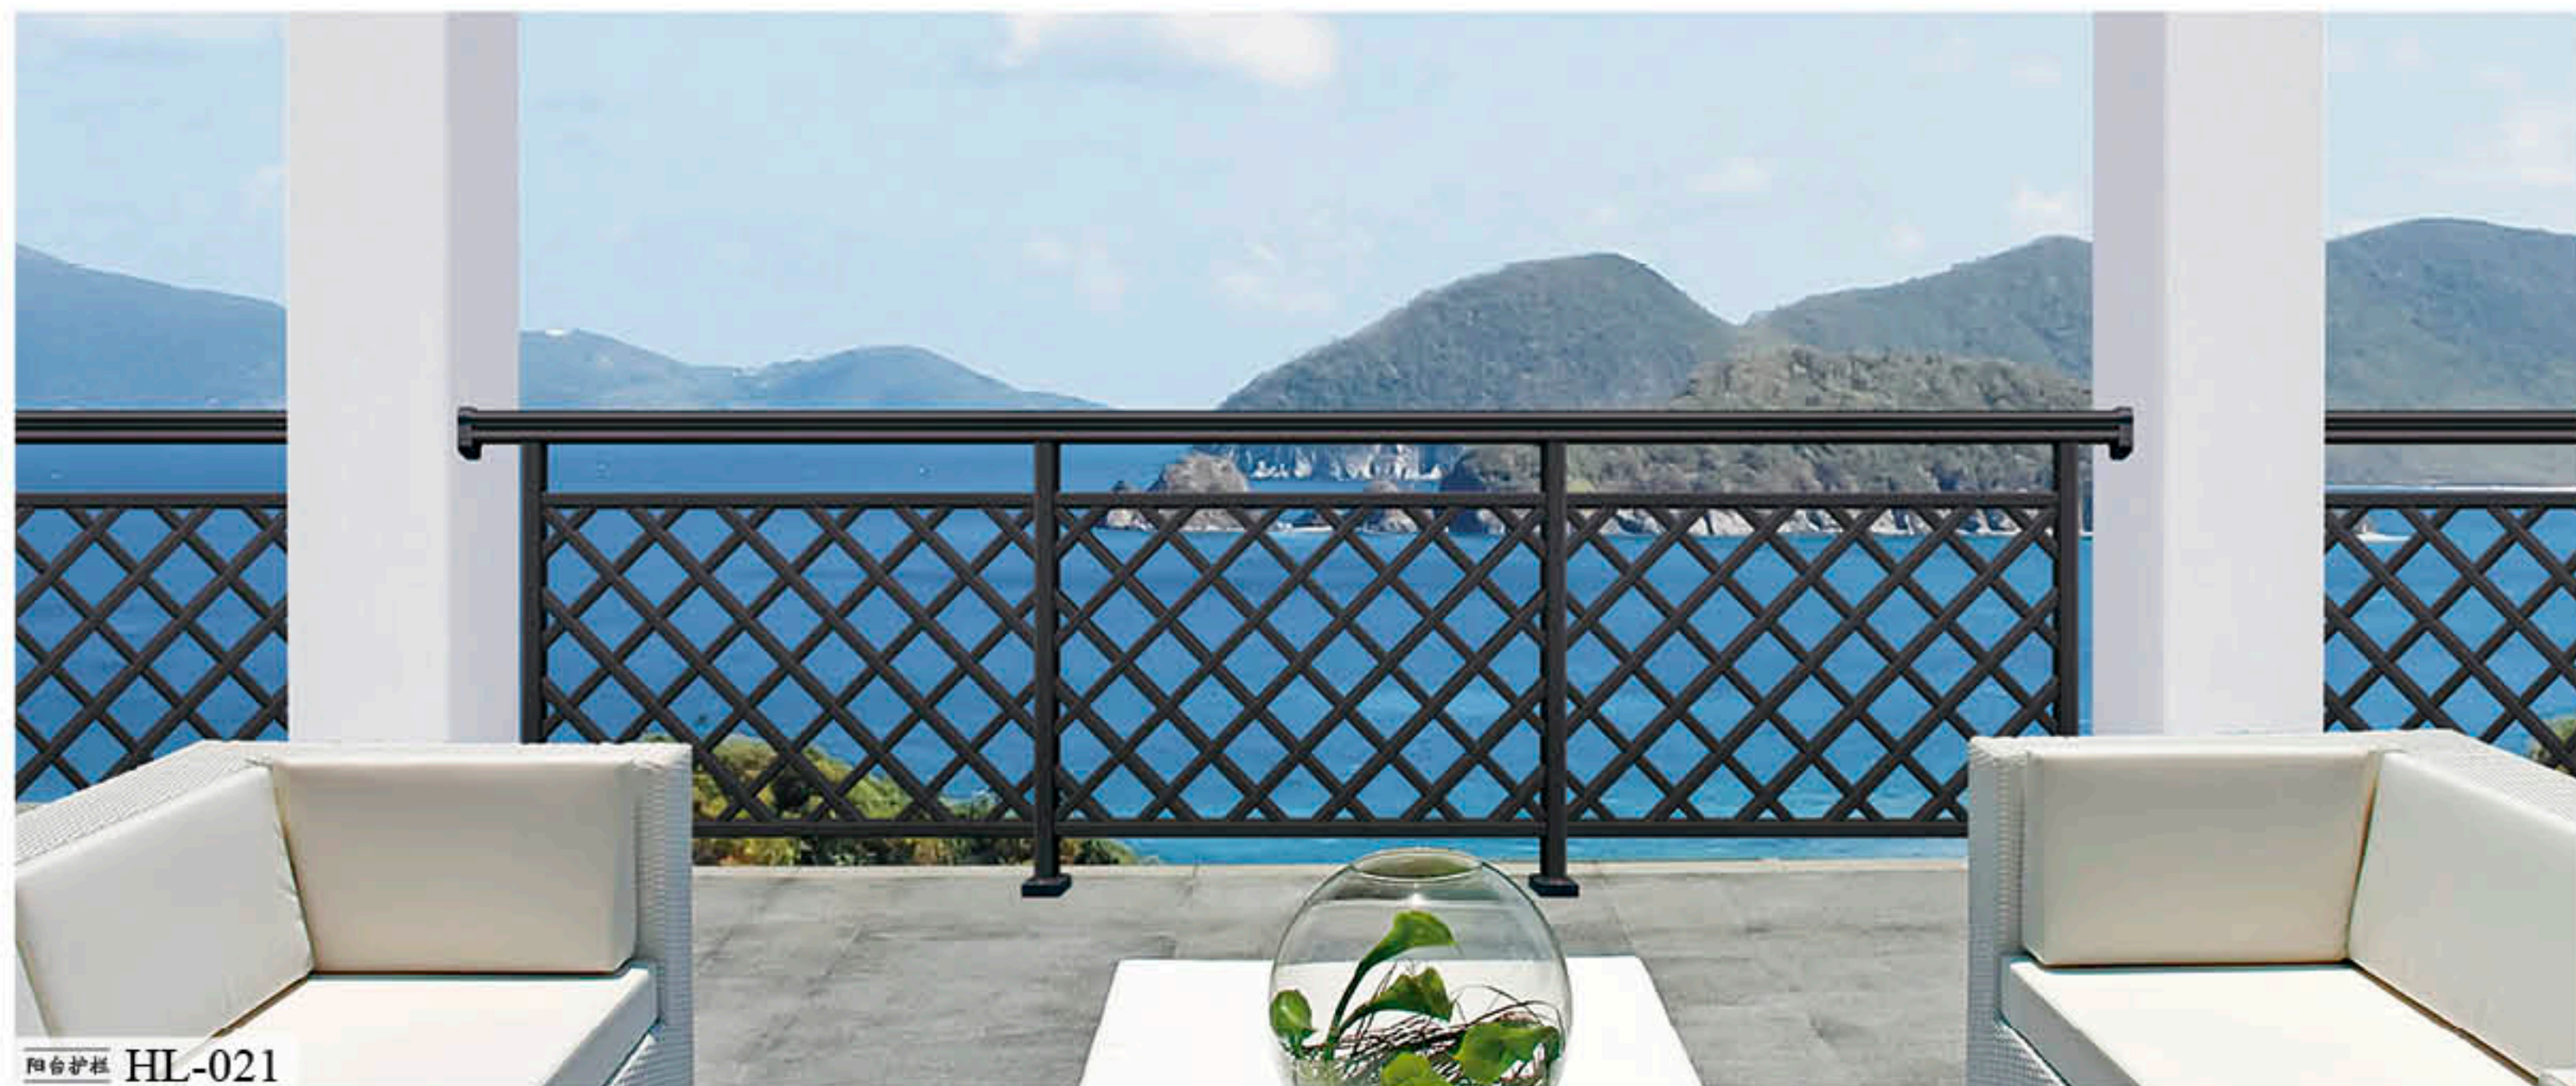

阳台护栏

YANG TAI HU LAN

心里无法说的语言，编织成梦想中的艺术。