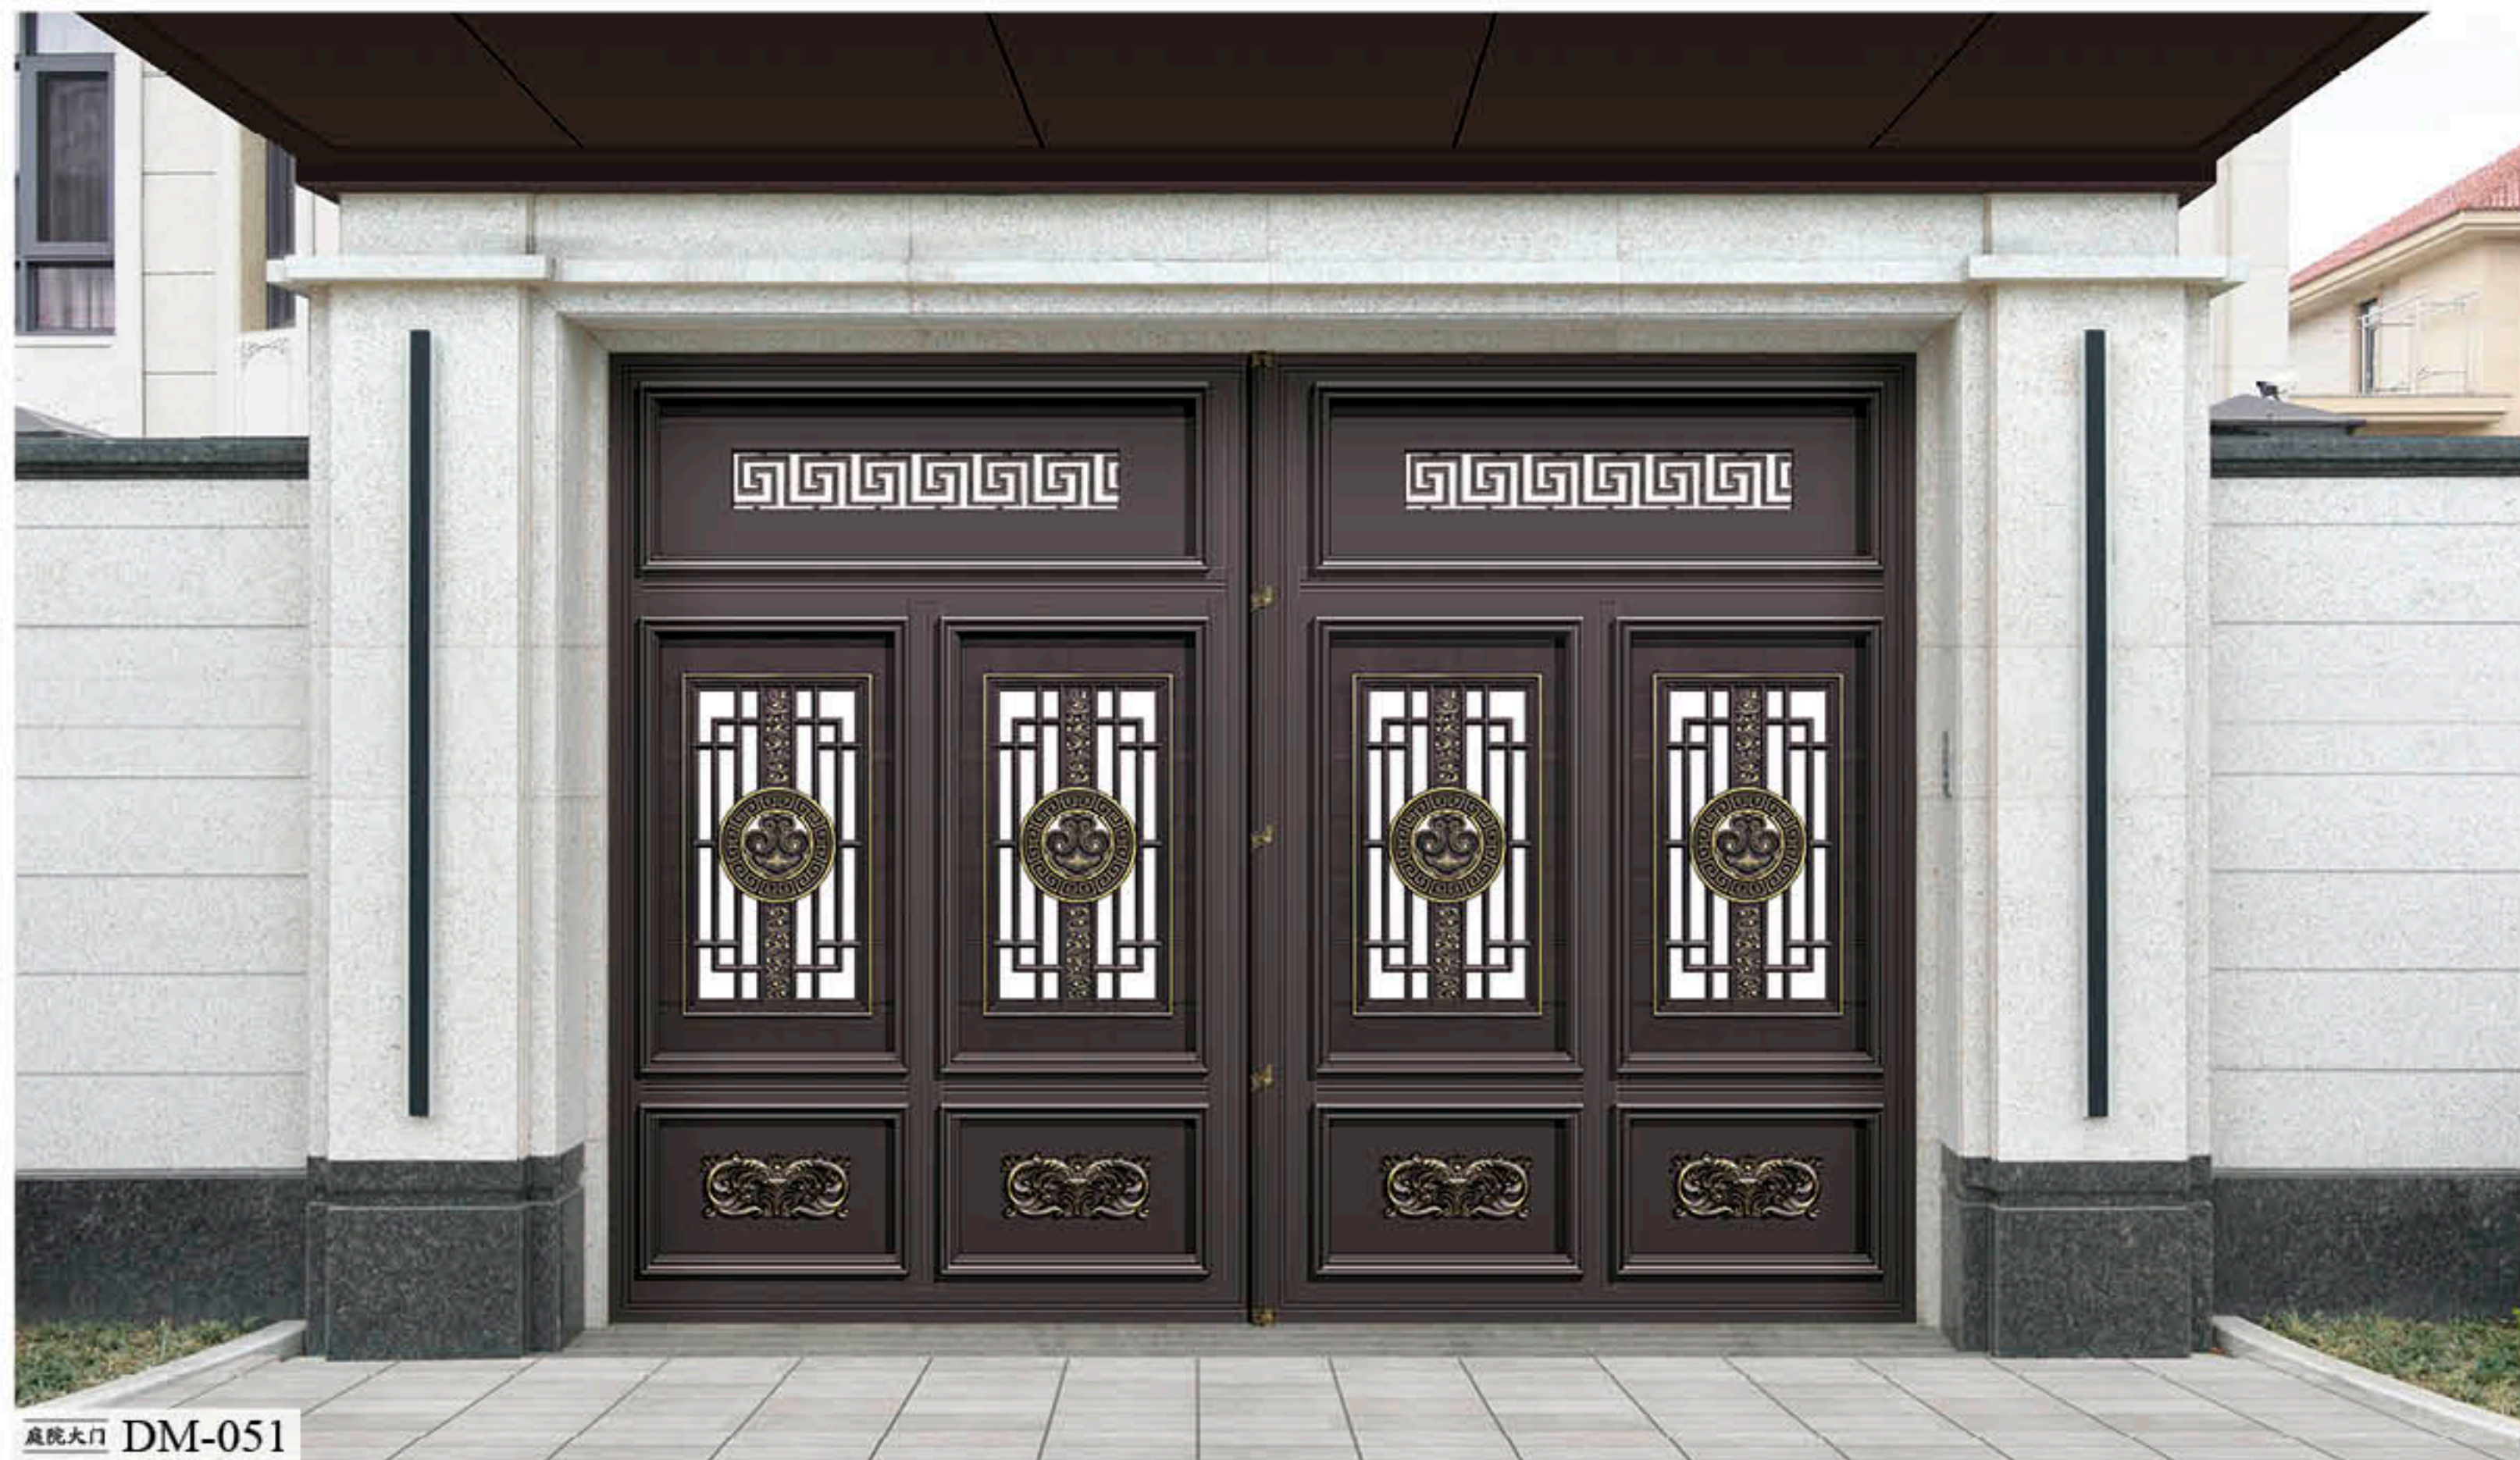

庭院大门

TING YUAN DA MEN

2024 中国 SHI MEI

每一处匠心独到的精雕，凝造出面面俱到的无懈可击，睿智与灵感的融合，更体现了对完美艺术的痴迷追求。

庭院大门

TING YUAN DA MEN

去掉繁复浮华的装饰，还原家居者追求的高贵生活品位。

庭院大门

TING YUAN DA MEN

生活中处处有美，只要你有一双善于发现美的眼睛。

庭院大门 DM-042

庭院大门 DM-043

庭院大门 DM-044

庭院大门

TING YUAN DA MEN

新中式庭院强调“师法自然”的生态理念以自然为主题,将庭院万象融为一体,造型各异的绿植等元素处处体现了崇尚自然的写意气息,一门一墙皆风景。