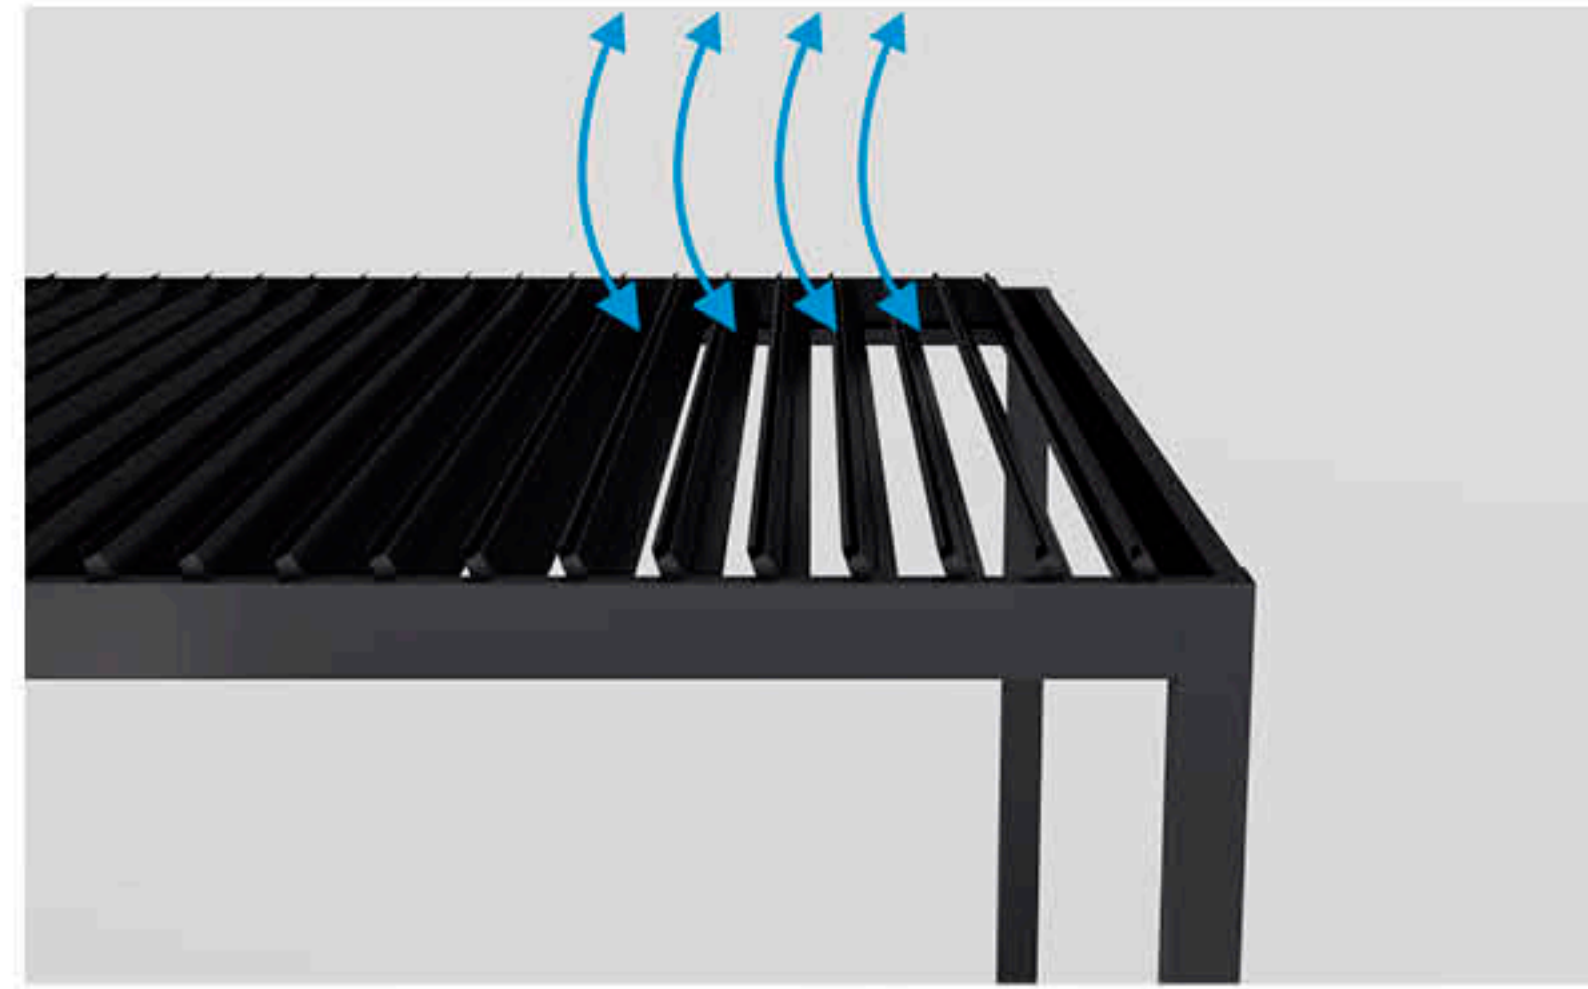

ZHONG SHI LIANG TING

中式凉亭 LT-023

中式凉亭 LT-024

中式凉亭 LT-025

中式凉亭 LT-026

中式凉亭 LT-027

中式凉亭 LT-028

中式凉亭

ZHONG SHI LIANG TING

百叶凉亭 LT-050

百叶凉亭 LT-051

翻转百叶凉亭

FAN ZHUAN BAI YE LIANG TING

2024 中国 SHI MEI

闲暇时，在翻转百叶凉亭的空间下方沙发、躺椅或者茶几，想要享受日光浴
 一键开关就能轻松实现。午后，喝杯茶，几块点心，再读一本书，也是很舒适的事情。
 作为户外客厅，傍晚时吹着微风就餐也是很不错的体验。

百叶凉亭 LT-052