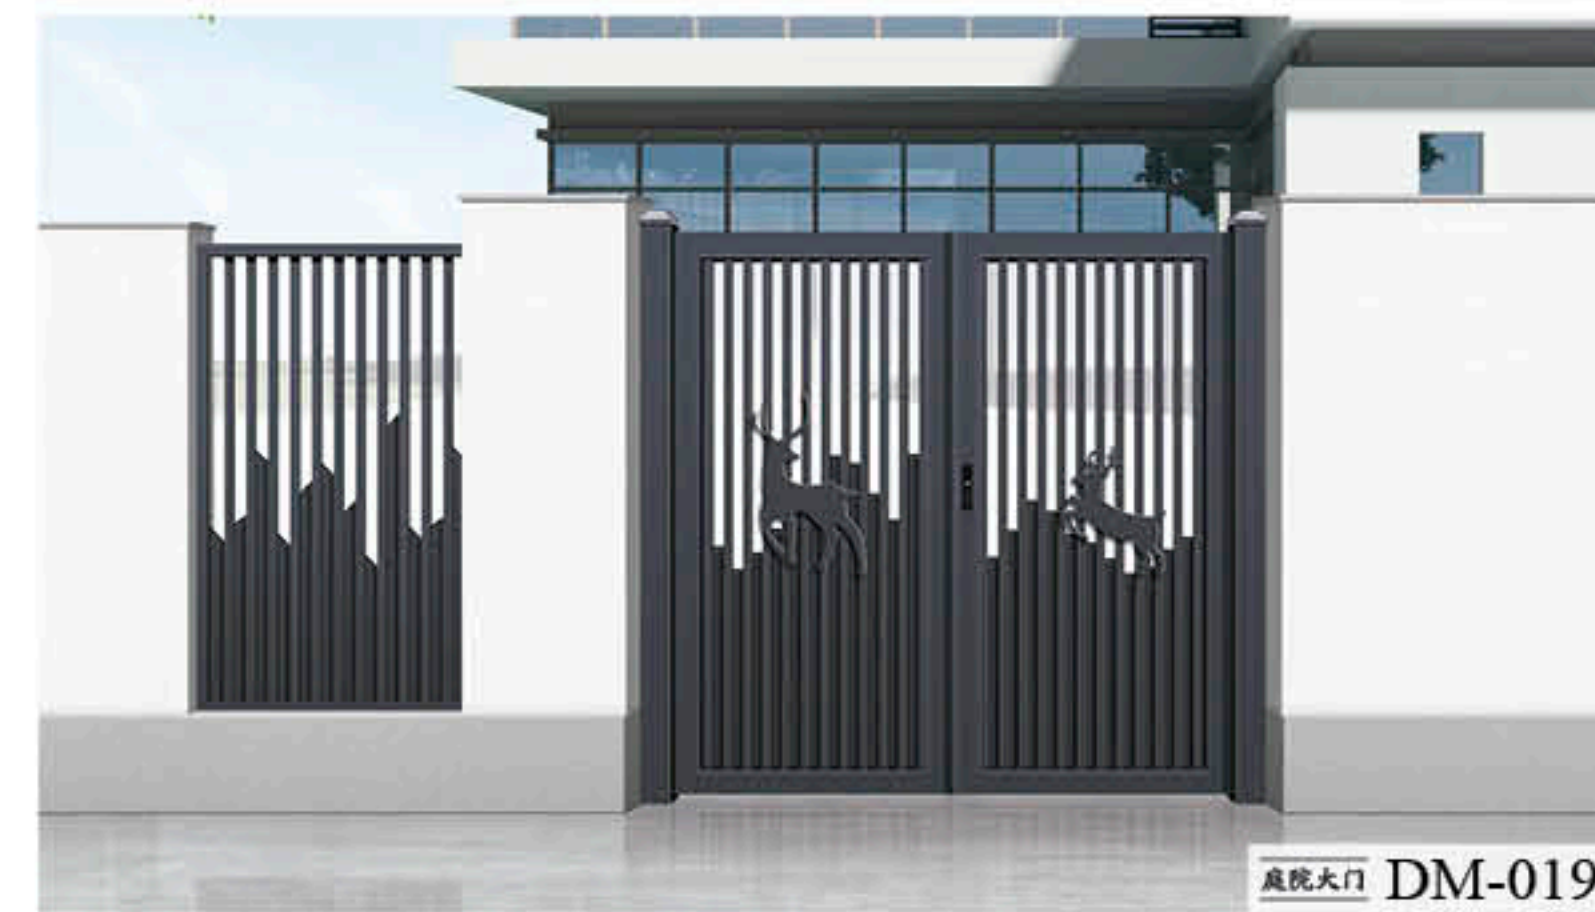

庭院大门

TING YUAN DA MEN

2024 中国 SHI MEI

每一处匠心独到的精雕，凝造出面面俱到的无懈可击，睿智与灵感的融合，更体现了对完美艺术的痴迷追求。

庭院大门

TING YUAN DA MEN

去掉繁复浮华的装饰，还原家居者追求的高贵生活品位。

庭院大门

TING YUAN DA MEN

生活中处处有美，只要你有一双善于发现美的眼睛。

庭院大门 DM-042

庭院大门 DM-043

庭院大门 DM-044

庭院大门

TING YUAN DA MEN

新中式庭院强调“师法自然”的生态理念以自然为主题,将庭院万象融为一体,造型各异的绿植等元素处处体现了崇尚自然的写意气息,一门一墙皆风景。