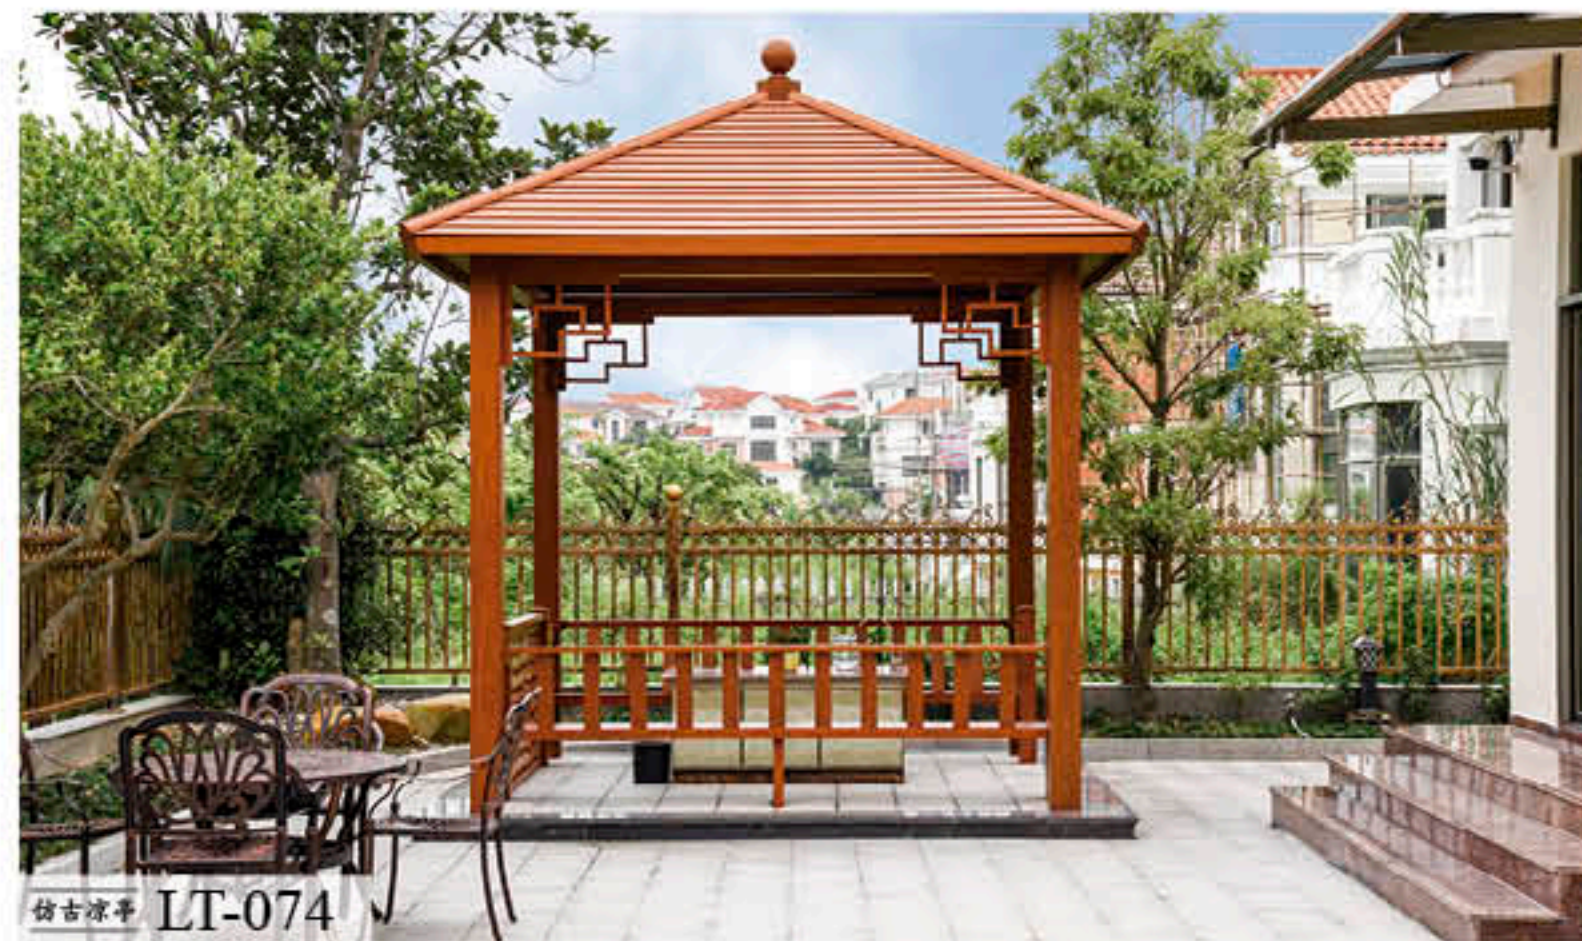

庭院大门

TING YUAN DA MEN

2024 中国 SHI MEI

每一处匠心独到的精雕，凝造出面面俱到的无懈可击，睿智与灵感的融合，更体现了对完美艺术的痴迷追求。

庭院大门

TING YUAN DA MEN

去掉繁复浮华的装饰，还原家居者追求的高贵生活品位。

庭院大门

ZHONG SHI LIANG TING

百叶凉亭 LT-050

百叶凉亭 LT-051

翻转百叶凉亭

FAN ZHUAN BAI YE LIANG TING

2024 中国 SHI MEI

闲暇时，在翻转百叶凉亭的空间下方沙发、躺椅或者茶几，想要享受日光浴
 一键开关就能轻松实现。午后，喝杯茶，几块点心，再读一本书，也是很舒适的事情。
 作为户外客厅，傍晚时吹着微风就餐也是很不错的体验。

百叶凉亭 LT-052

百叶凉亭 LT-053

仿古凉亭

FANG GU LIANG TING ●

仿古凉亭——稳重且高雅

淡雅的布局，带着自然的质朴，沉寂岁月的诗意

仿古凉亭 LT-078

仿古凉亭 LT-080

仿古凉亭 LT-079

仿古凉亭 LT-081

阳光房

YANG GUANG FANG ●

撒运阳光，注入生机

用大自然的纯净赐予，打造千家万户的品味生活

阳光房 YG-001

阳光房 YG-002

阳光房 YG-003