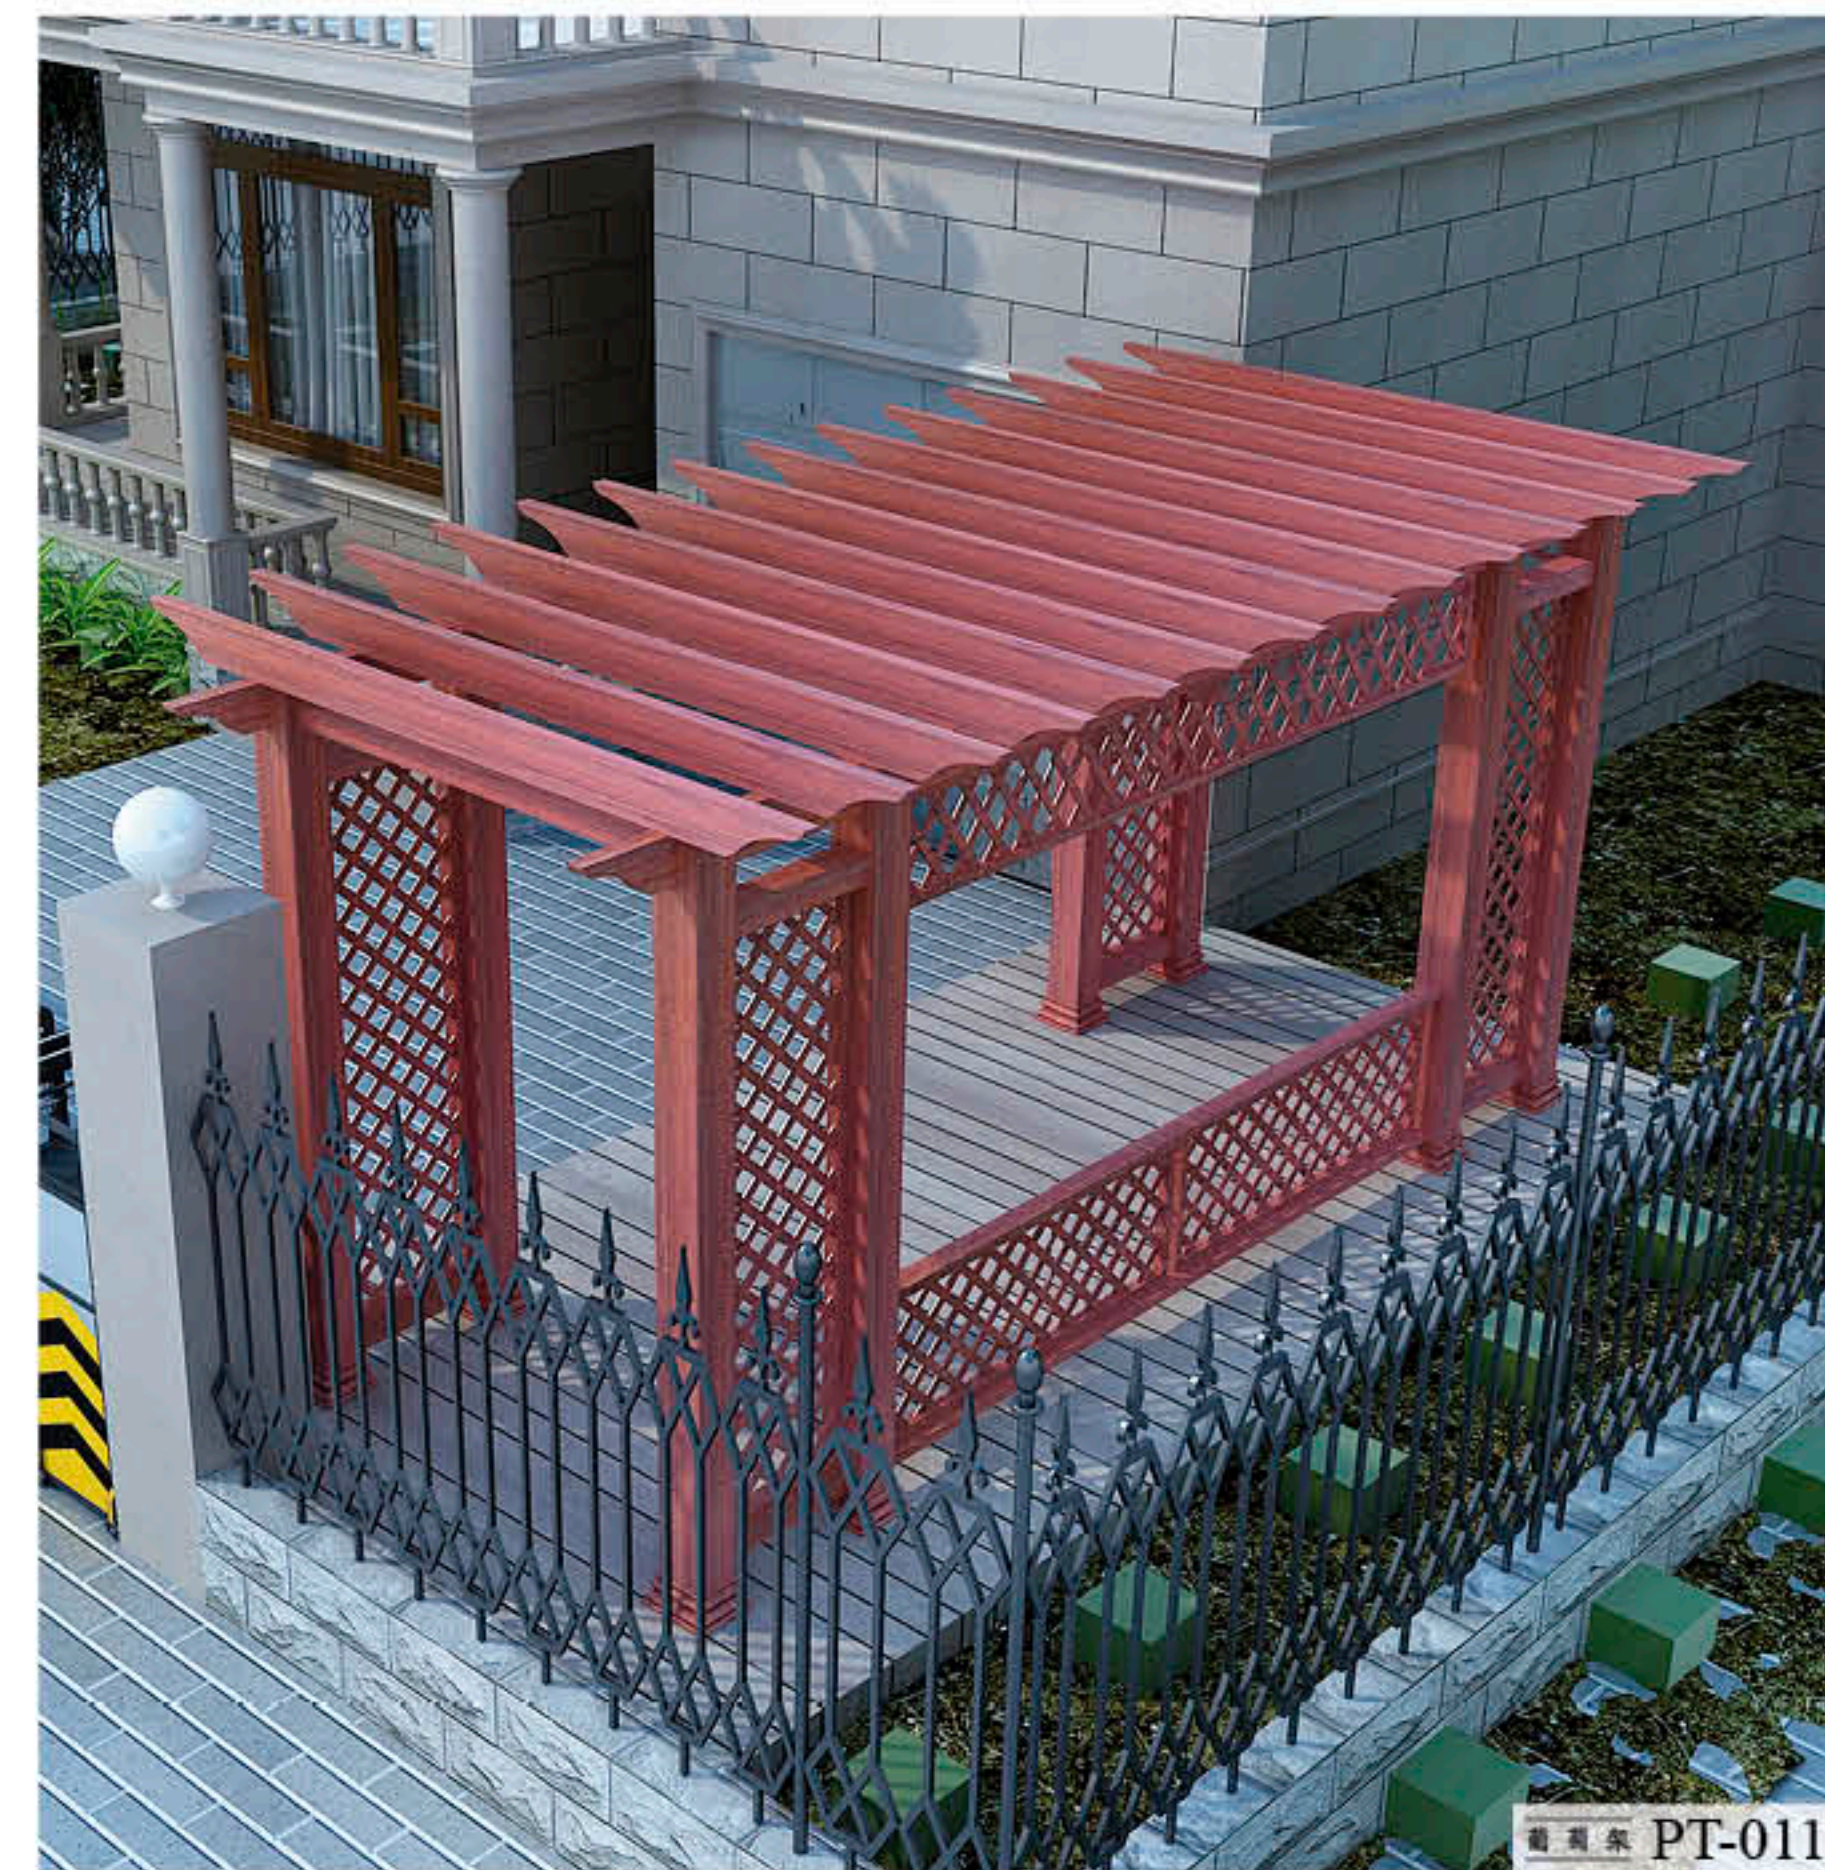

庭院大门

TING YUAN DA MEN

2024 中国 SHI MEI

每一处匠心独到的精雕，凝造出面面俱到的无懈可击，睿智与灵感的融合，更体现了对完美艺术的痴迷追求。

庭院大门

TING YUAN DA MEN

去掉繁复浮华的装饰，还原家居者追求的高贵生活品位。

庭院大门

葡萄架 PT-004

葡萄架 PT-006

葡萄架 PT-005

葡萄架 PT-007

葡萄架 PT-012

葡萄架 PT-013

葡萄架 PT-014

葡萄架 PT-015