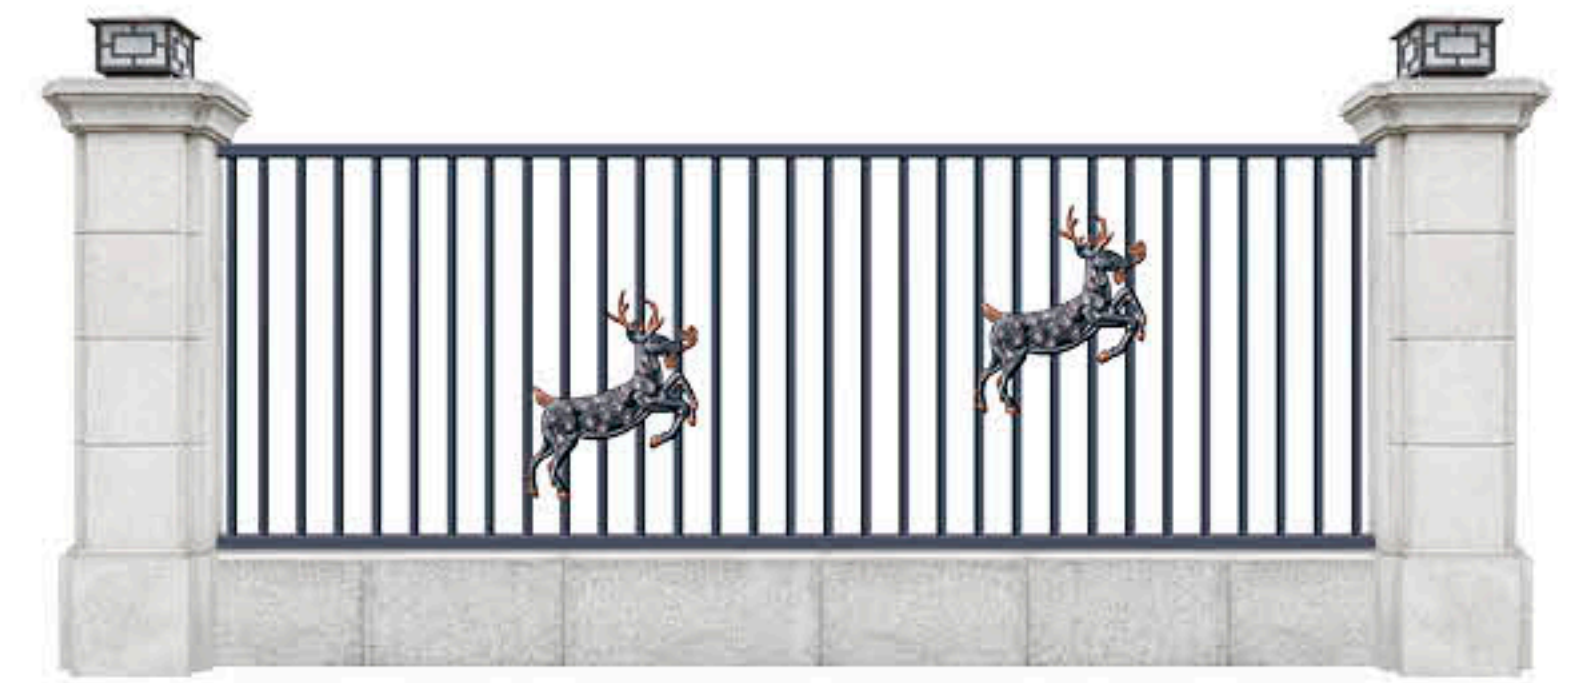

庭院围栏

TING YUAN WEI LAN

庭院围栏 WL-016

庭院围栏 WL-017