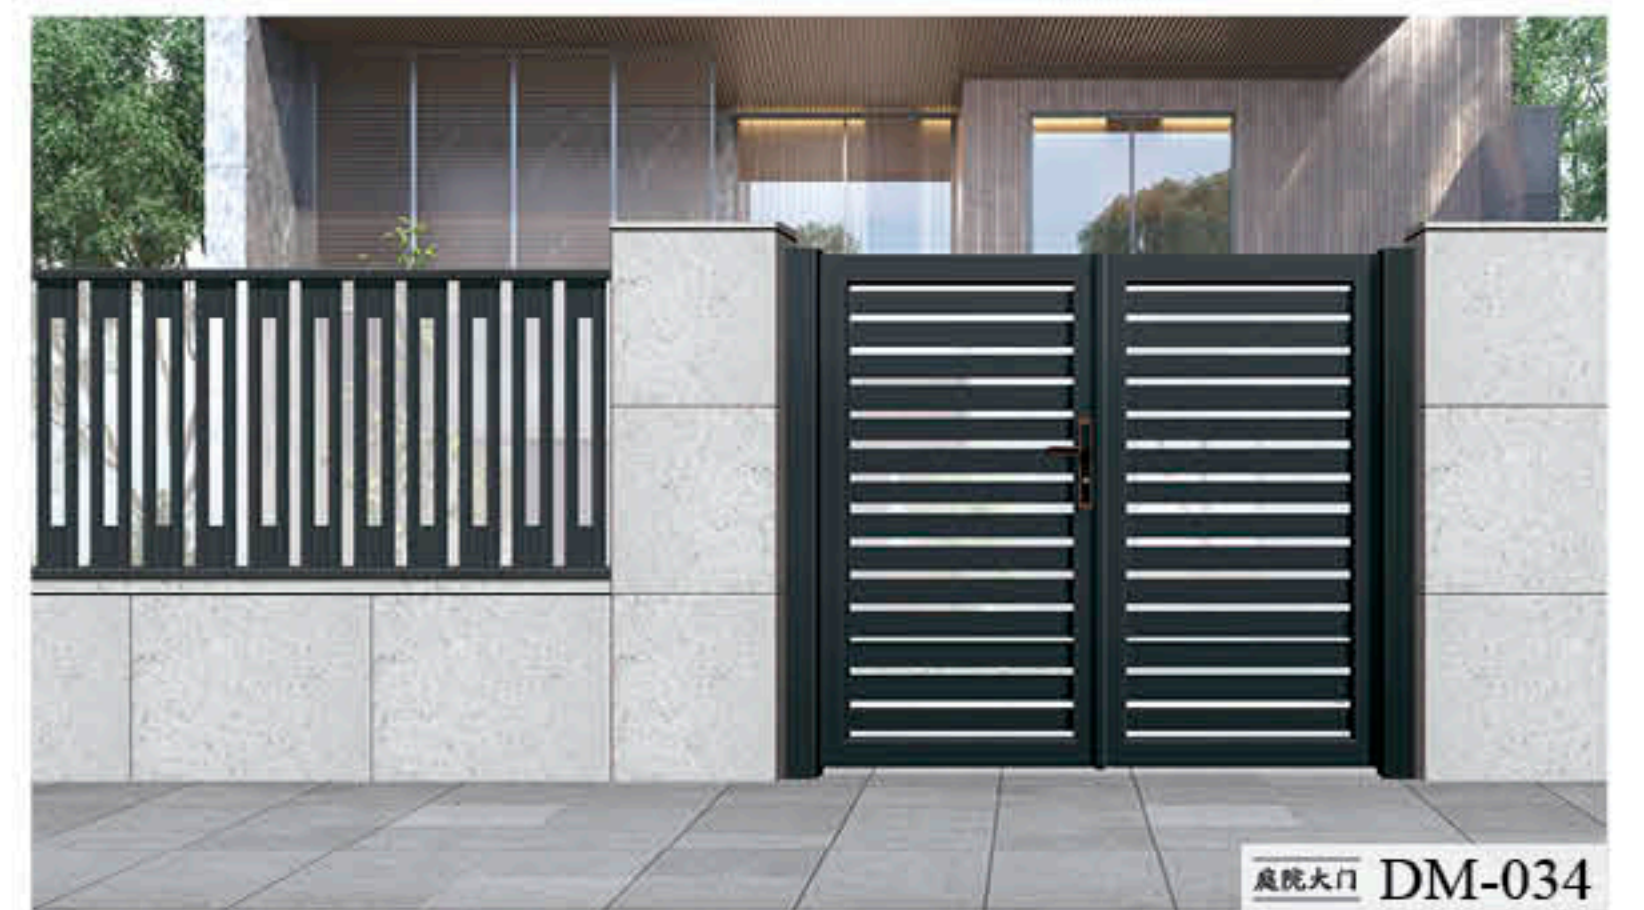

庭院大门

TING YUAN DA MEN

2024 中国 SHI MEI

每一处匠心独到的精雕，凝造出面面俱到的无懈可击，睿智与灵感的融合，更体现了对完美艺术的痴迷追求。

庭院大门

TING YUAN DA MEN

去掉繁复浮华的装饰，还原家居者追求的高贵生活品位。

庭院大门