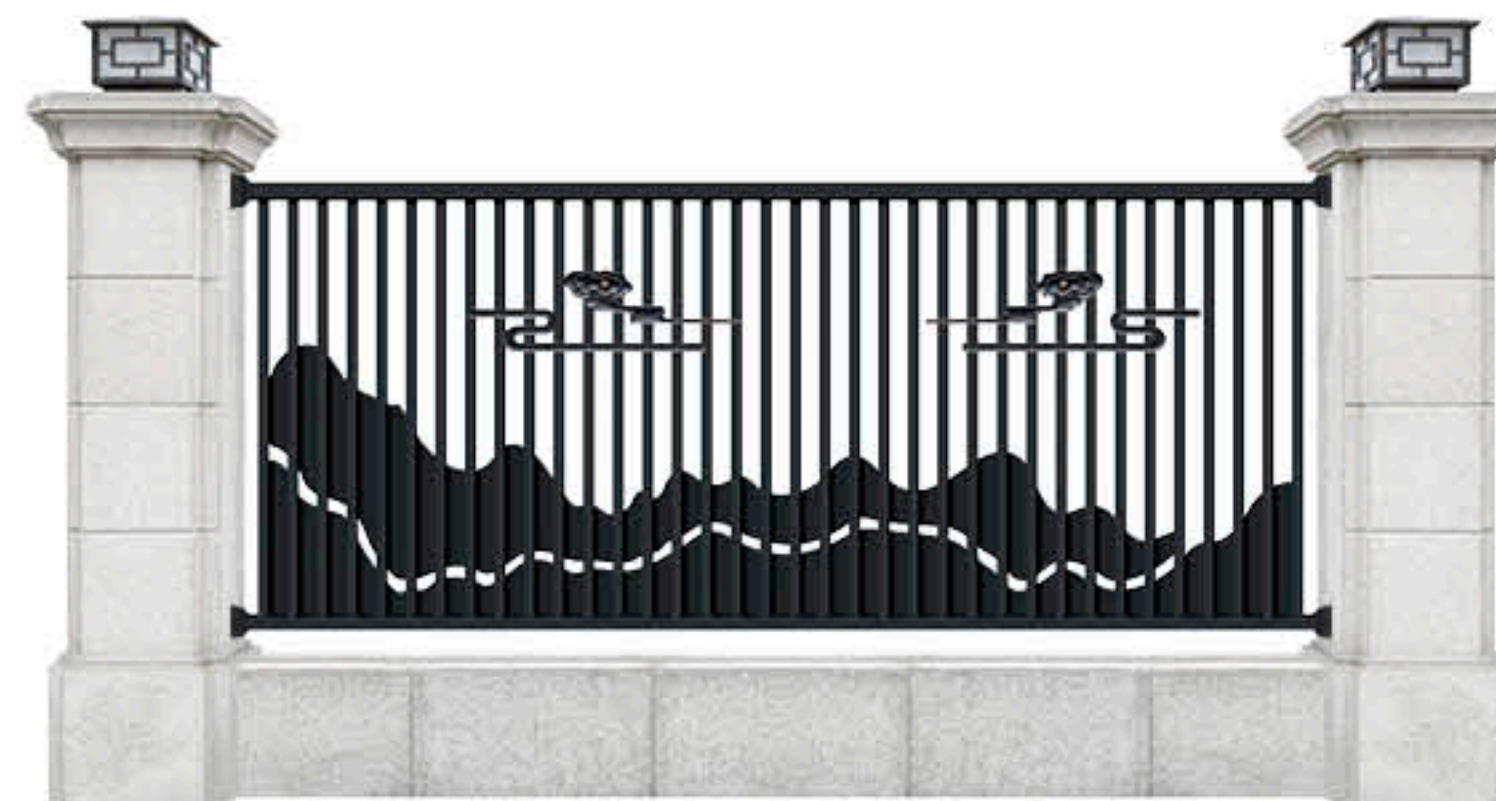

庭院围栏

TING YUAN WEI LAN

庭院围栏 WL-016