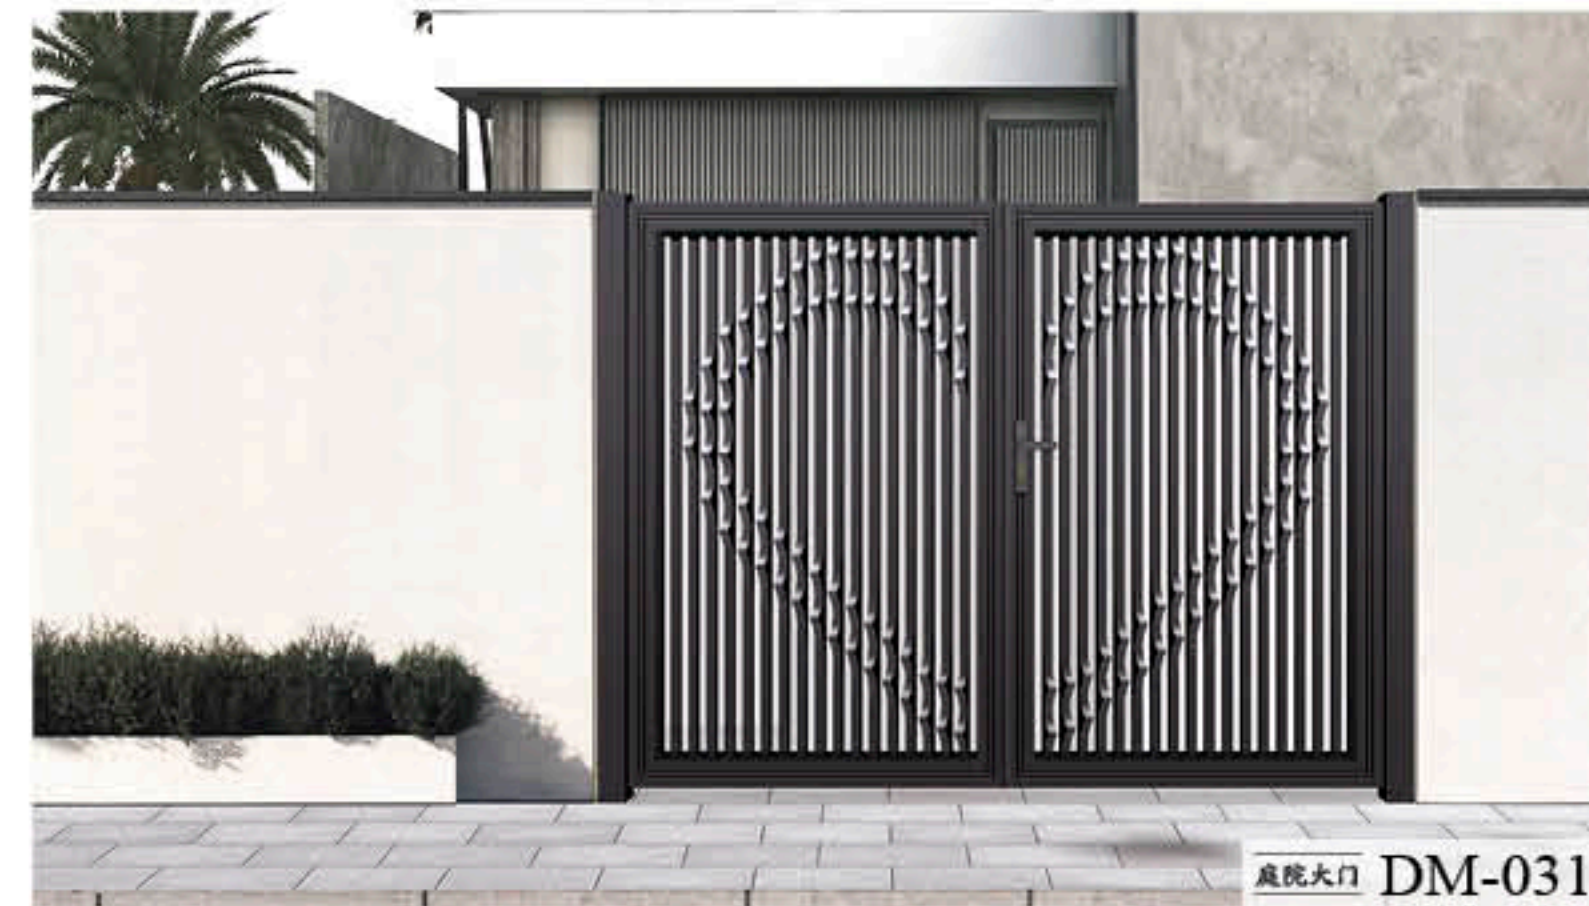

庭院大门

TING YUAN DA MEN

2024 中国 SHI MEI

每一处匠心独到的精雕，凝造出面面俱到的无懈可击，睿智与灵感的融合，更体现了对完美艺术的痴迷追求。

庭院大门

TING YUAN DA MEN

去掉繁复浮华的装饰，还原家居者追求的高贵生活品位。

庭院大门

TING YUAN DA MEN

生活中处处有美，只要你有一双善于发现美的眼睛。

庭院大门 DM-042

庭院大门 DM-043

庭院大门 DM-044

庭院大门

TING YUAN DA MEN

新中式庭院强调“师法自然”的生态理念以自然为主题,将庭院万象融为一体,造型各异的绿植等元素处处体现了崇尚自然的写意气息,一门一墙皆风景。