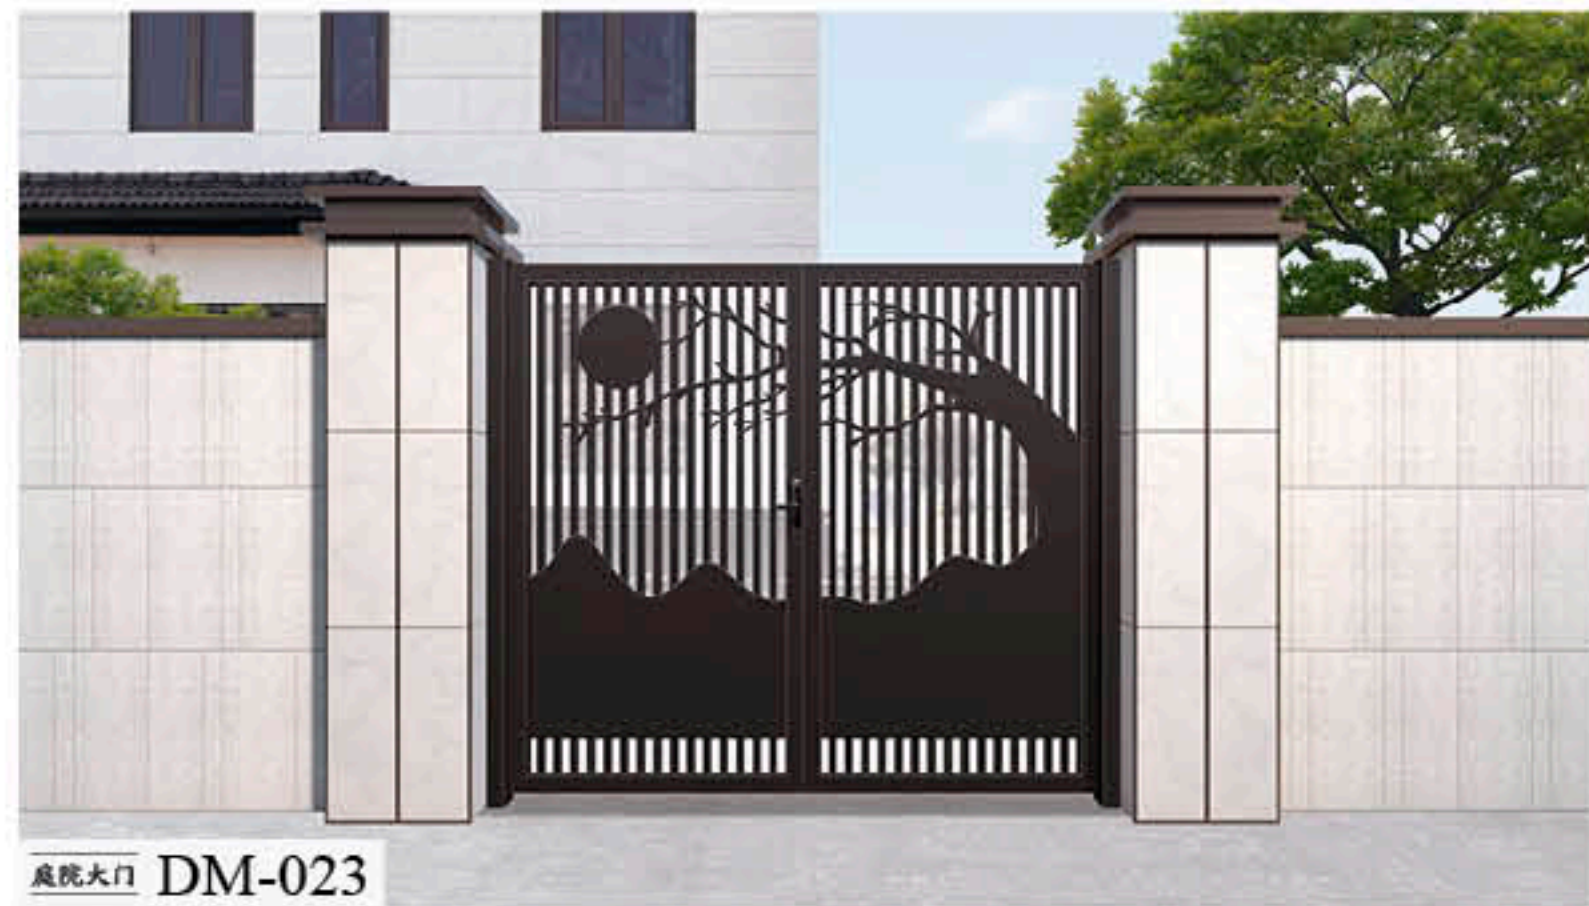

庭院大门

TING YUAN DA MEN

2024 中国 SHI MEI

每一处匠心独到的精雕，凝造出面面俱到的无懈可击，睿智与灵感的融合，更体现了对完美艺术的痴迷追求。

庭院大门

TING YUAN DA MEN

去掉繁复浮华的装饰，还原家居者追求的高贵生活品位。

庭院大门

TING YUAN DA MEN

生活中处处有美，只要你有一双善于发现美的眼睛。

庭院大门 DM-042

庭院大门 DM-043

庭院大门 DM-044

庭院大门

TING YUAN DA MEN

新中式庭院强调“师法自然”的生态理念以自然为主题,将庭院万象融为一体,造型各异的绿植等元素处处体现了崇尚自然的写意气息,一门一墙皆风景。