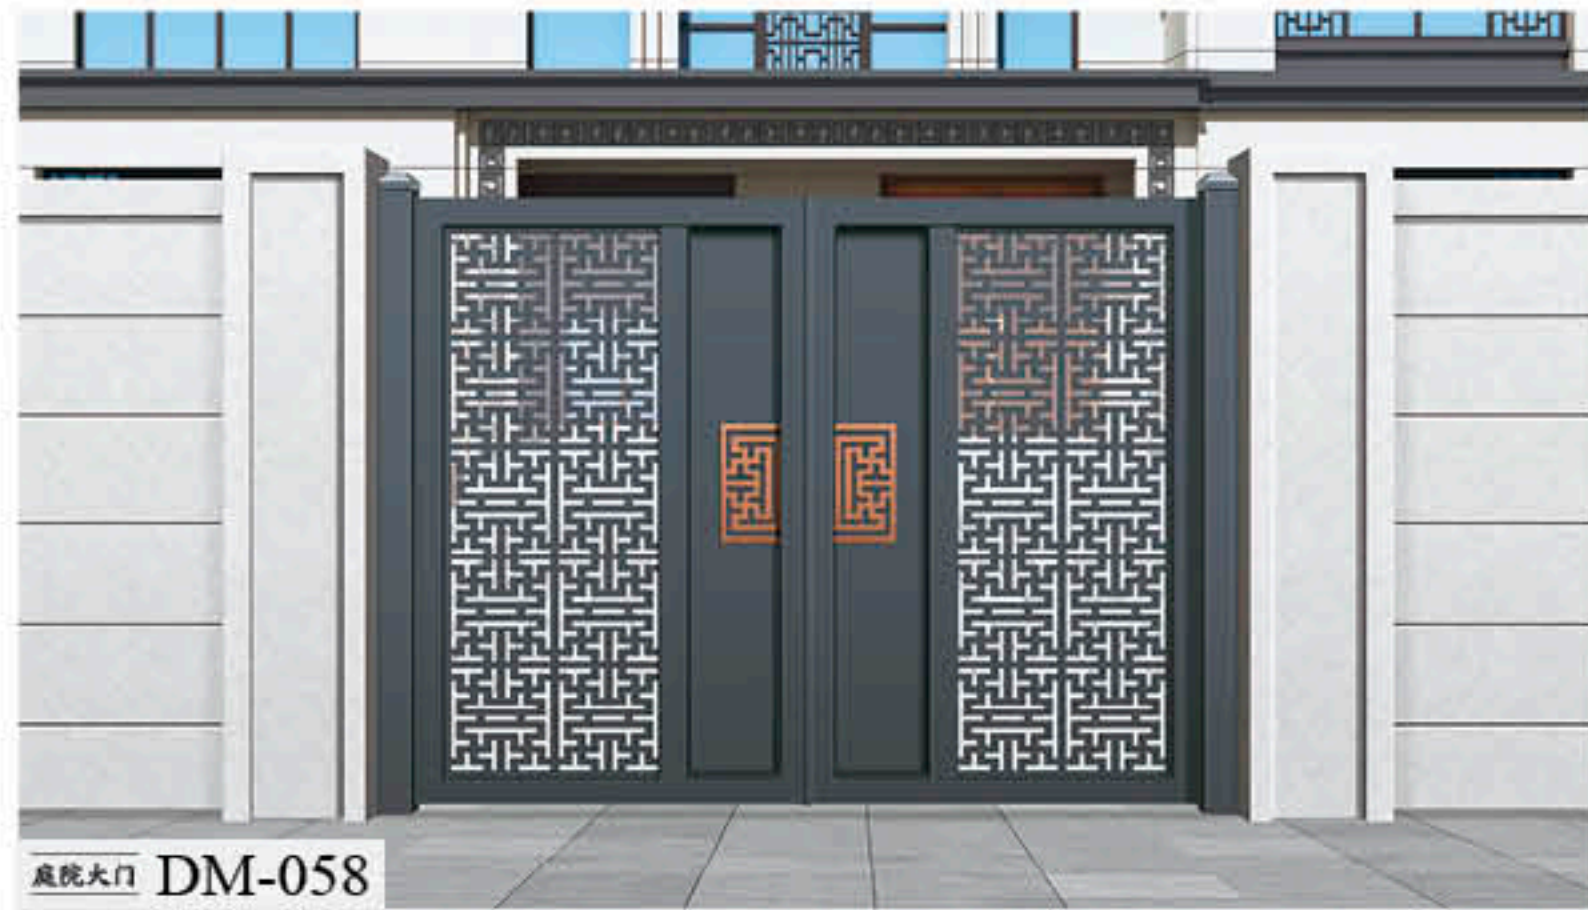

庭院大门

TING YUAN DA MEN

2024 中国 SHI MEI

每一处匠心独到的精雕，凝造出面面俱到的无懈可击，睿智与灵感的融合，更体现了对完美艺术的痴迷追求。

庭院大门

TING YUAN DA MEN

去掉繁复浮华的装饰，还原家居者追求的高贵生活品位。

庭院大门

TING YUAN DA MEN

生活中处处有美，只要你有一双善于发现美的眼睛。

庭院大门 DM-042

庭院大门 DM-043

庭院大门 DM-044

庭院大门

TING YUAN DA MEN

新中式庭院强调“师法自然”的生态理念以自然为主题,将庭院万象融为一体,造型各异的绿植等元素处处体现了崇尚自然的写意气息,一门一墙皆风景。