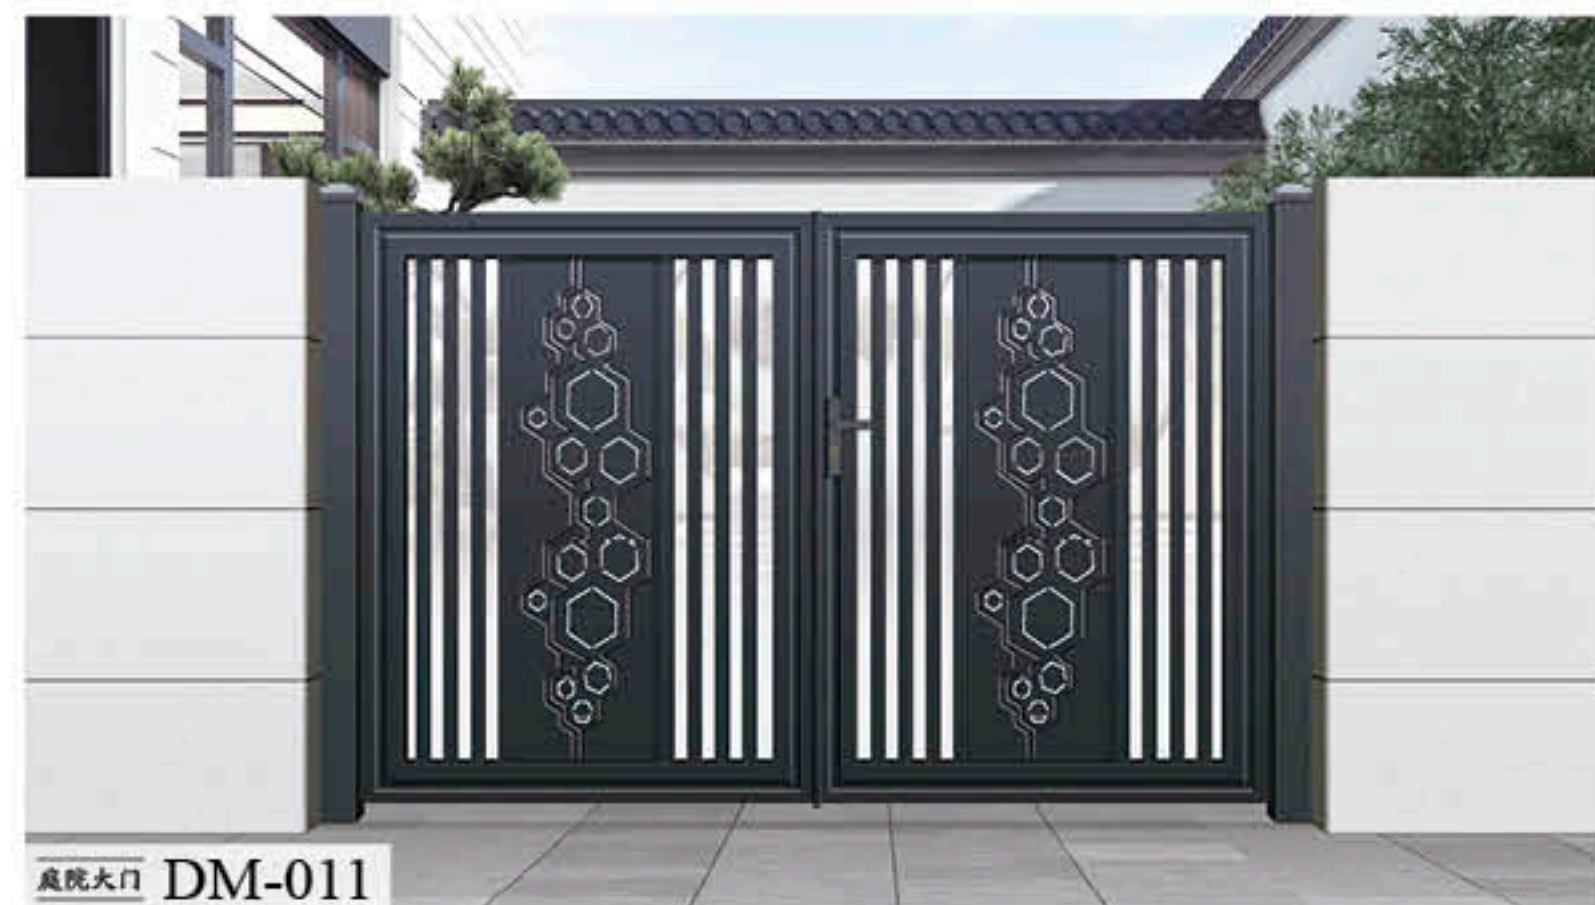

庭院大门

TING YUAN DA MEN

2024 中国 SHI MEI

每一处匠心独到的精雕，凝造出面面俱到的无懈可击，睿智与灵感的融合，更体现了对完美艺术的痴迷追求。

庭院大门

TING YUAN DA MEN

去掉繁复浮华的装饰，还原家居者追求的高贵生活品位。

庭院大门