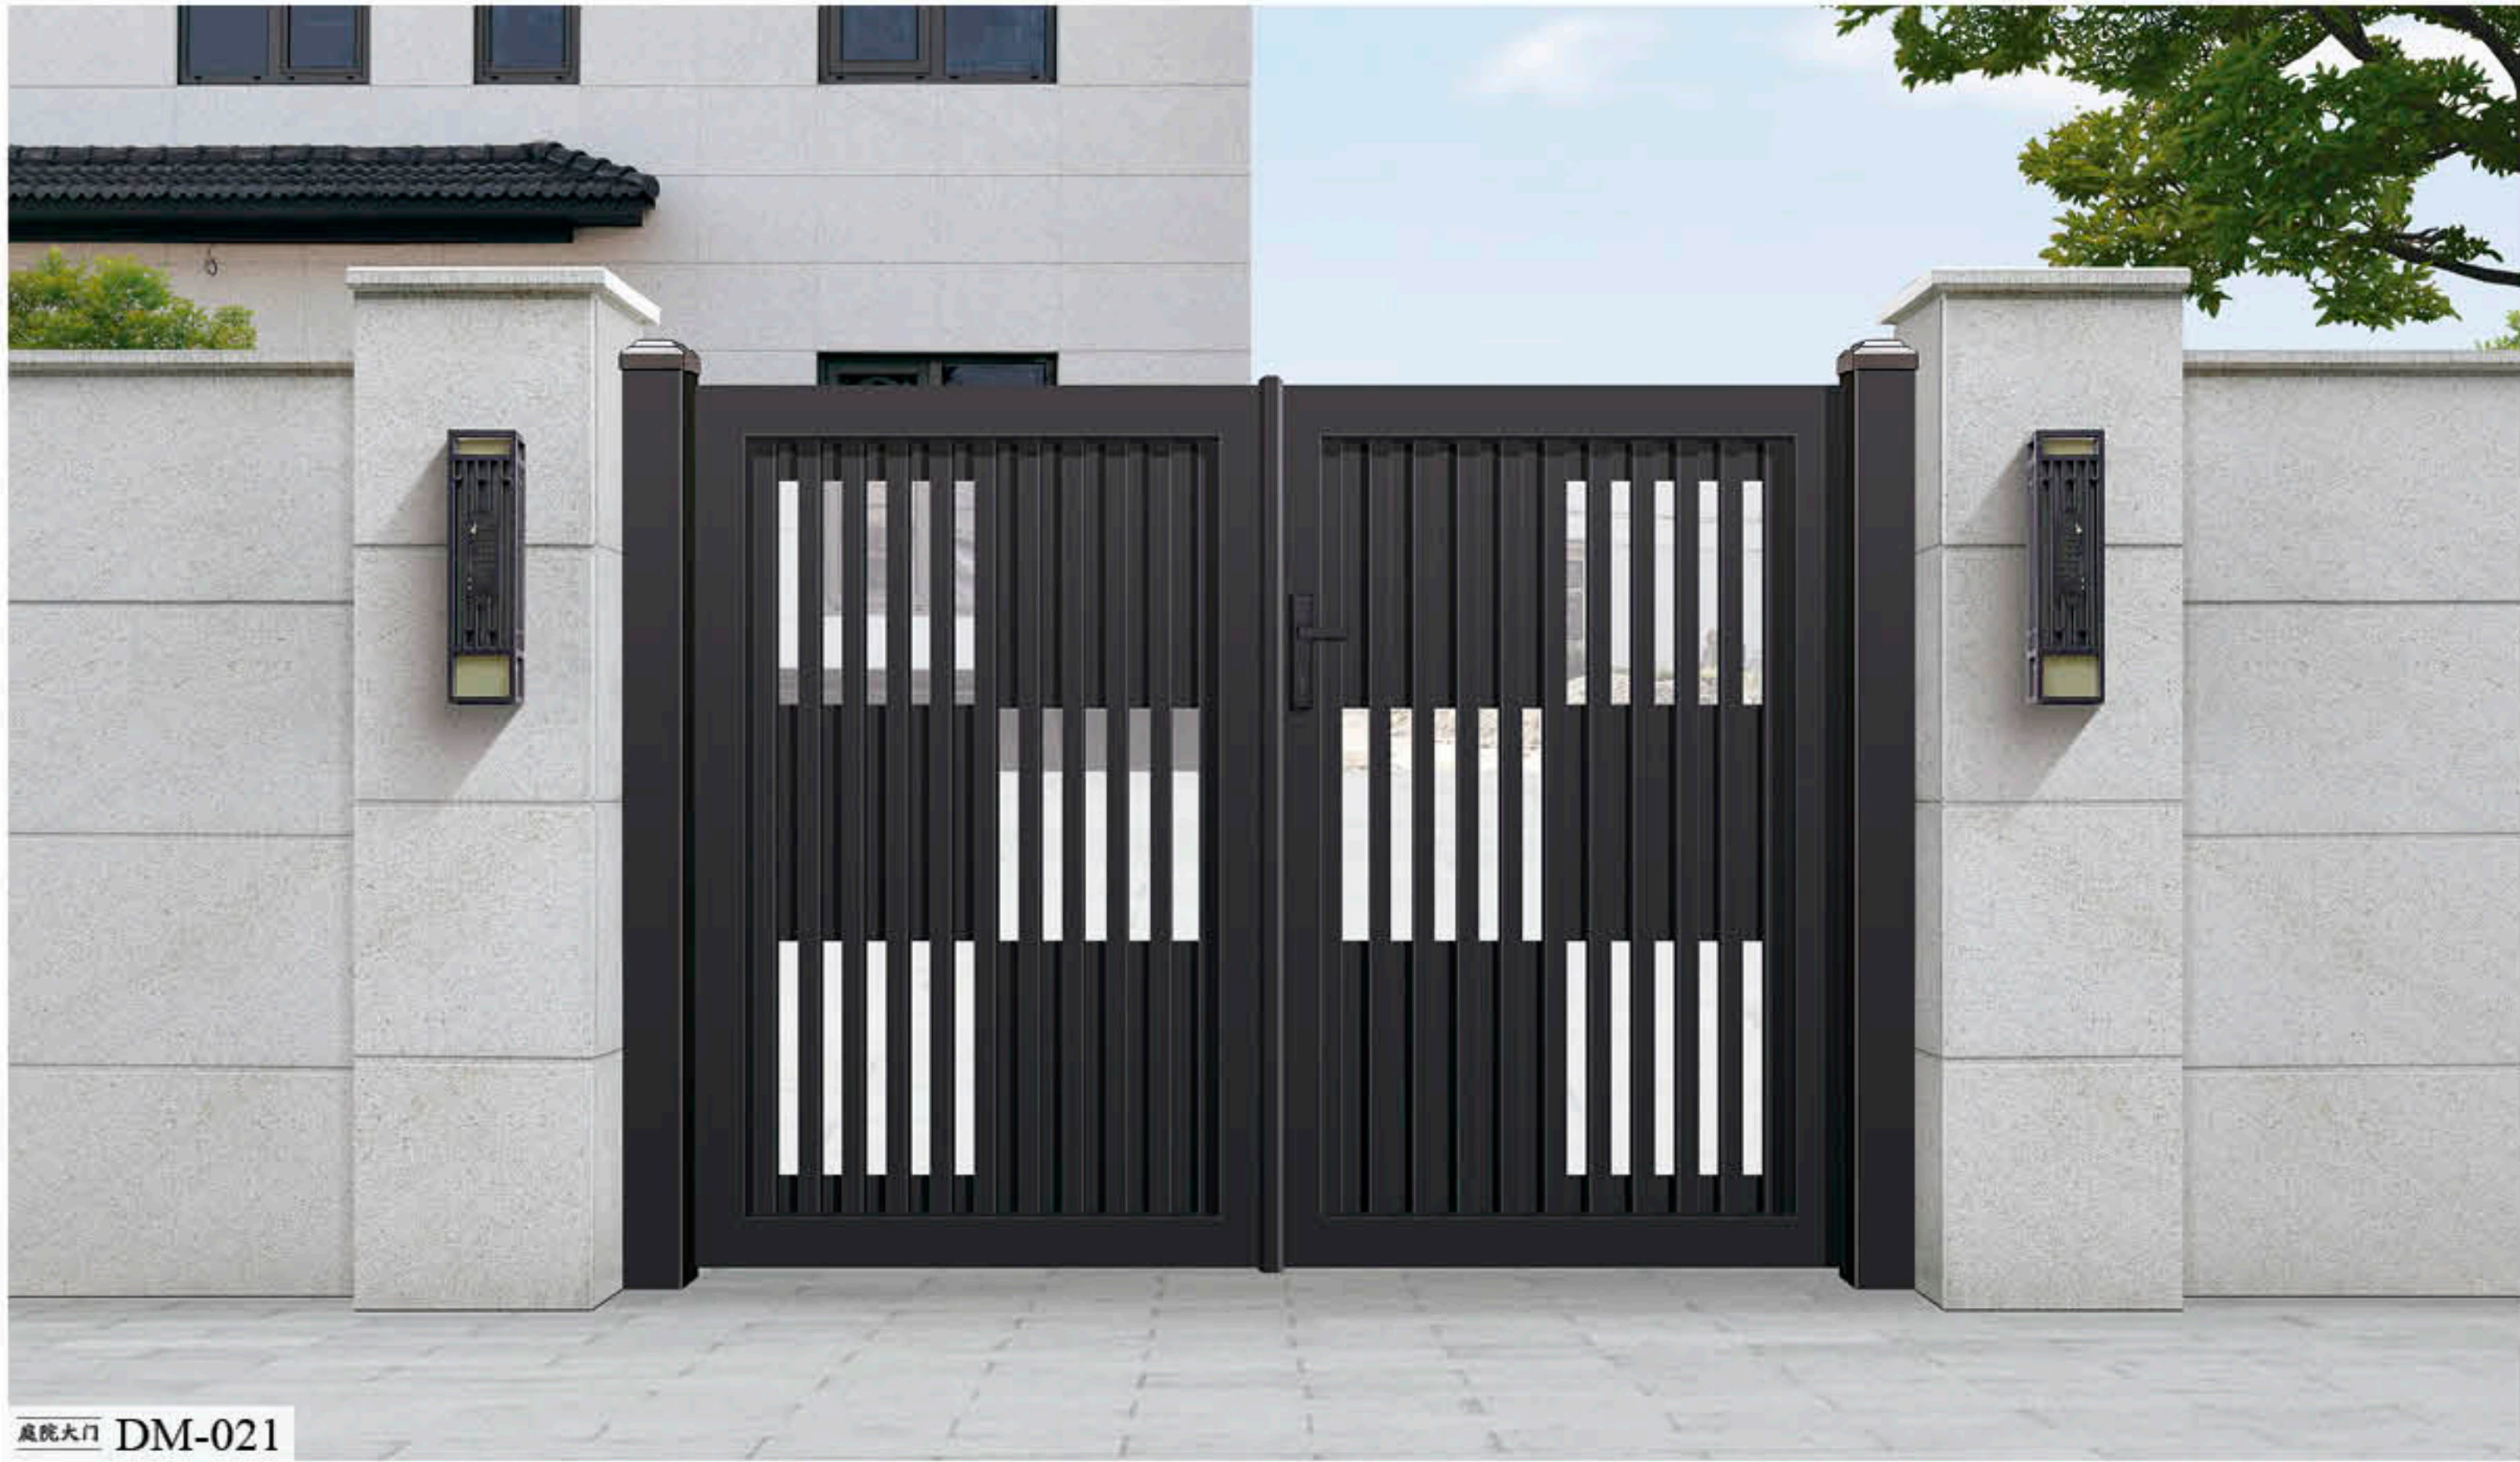

庭院大门

TING YUAN DA MEN

2024 中国 SHI MEI

每一处匠心独到的精雕，凝造出面面俱到的无懈可击，睿智与灵感的融合，更体现了对完美艺术的痴迷追求。

庭院大门

TING YUAN DA MEN

去掉繁复浮华的装饰，还原家居者追求的高贵生活品位。

庭院大门