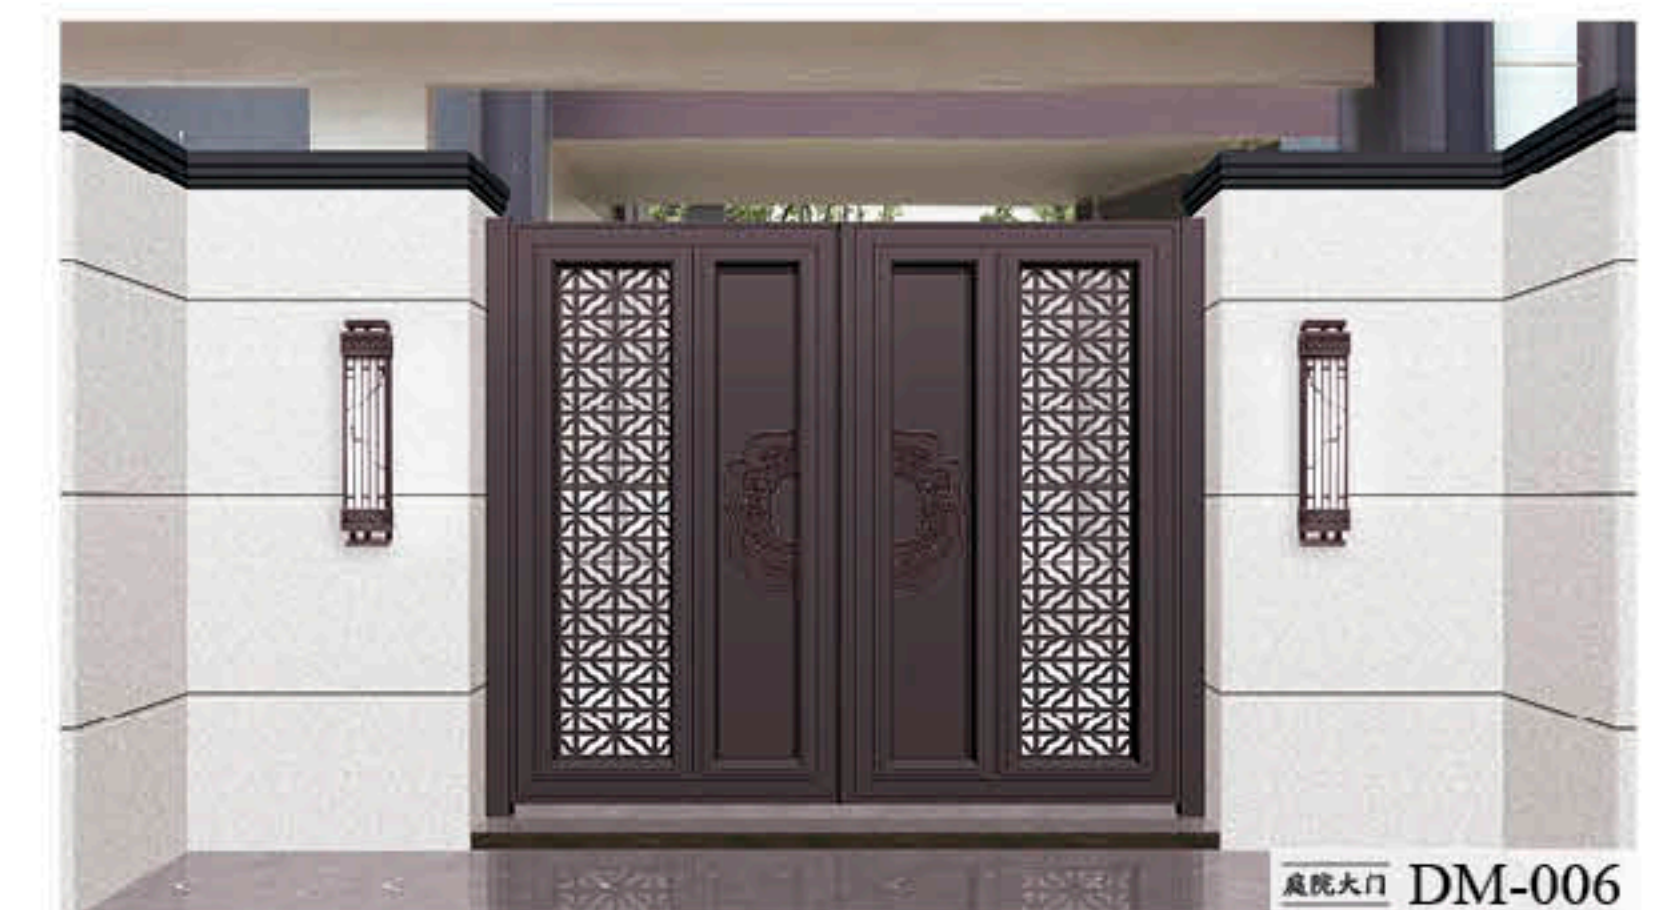

真材实料 S+ 级品质

择一次，护一生·精致美院“智”造家

大品牌 真定制

私家别墅庭院 铝艺整体定制系统

ALUMINUM ART OVERALL
CUSTOM SYSTEM

我们是一家集设计、加工、销售为一体的品牌企业，
产品包括凉亭、阳光房、葡萄架、铝艺护栏围栏、铝艺庭院大门
等铝合金户外产品。

品牌故事 BRAND STORY

高端别墅庭院铝合金产品定制

庭院大门

TING YUAN DA MEN

2024 中国 SHI MEI

每一处匠心独到的精雕，凝造出面面俱到的无懈可击，睿智与灵感的融合，更体现了对完美艺术的痴迷追求。

庭院大门

TING YUAN DA MEN

去掉繁复浮华的装饰，还原家居者追求的高贵生活品位。

庭院大门