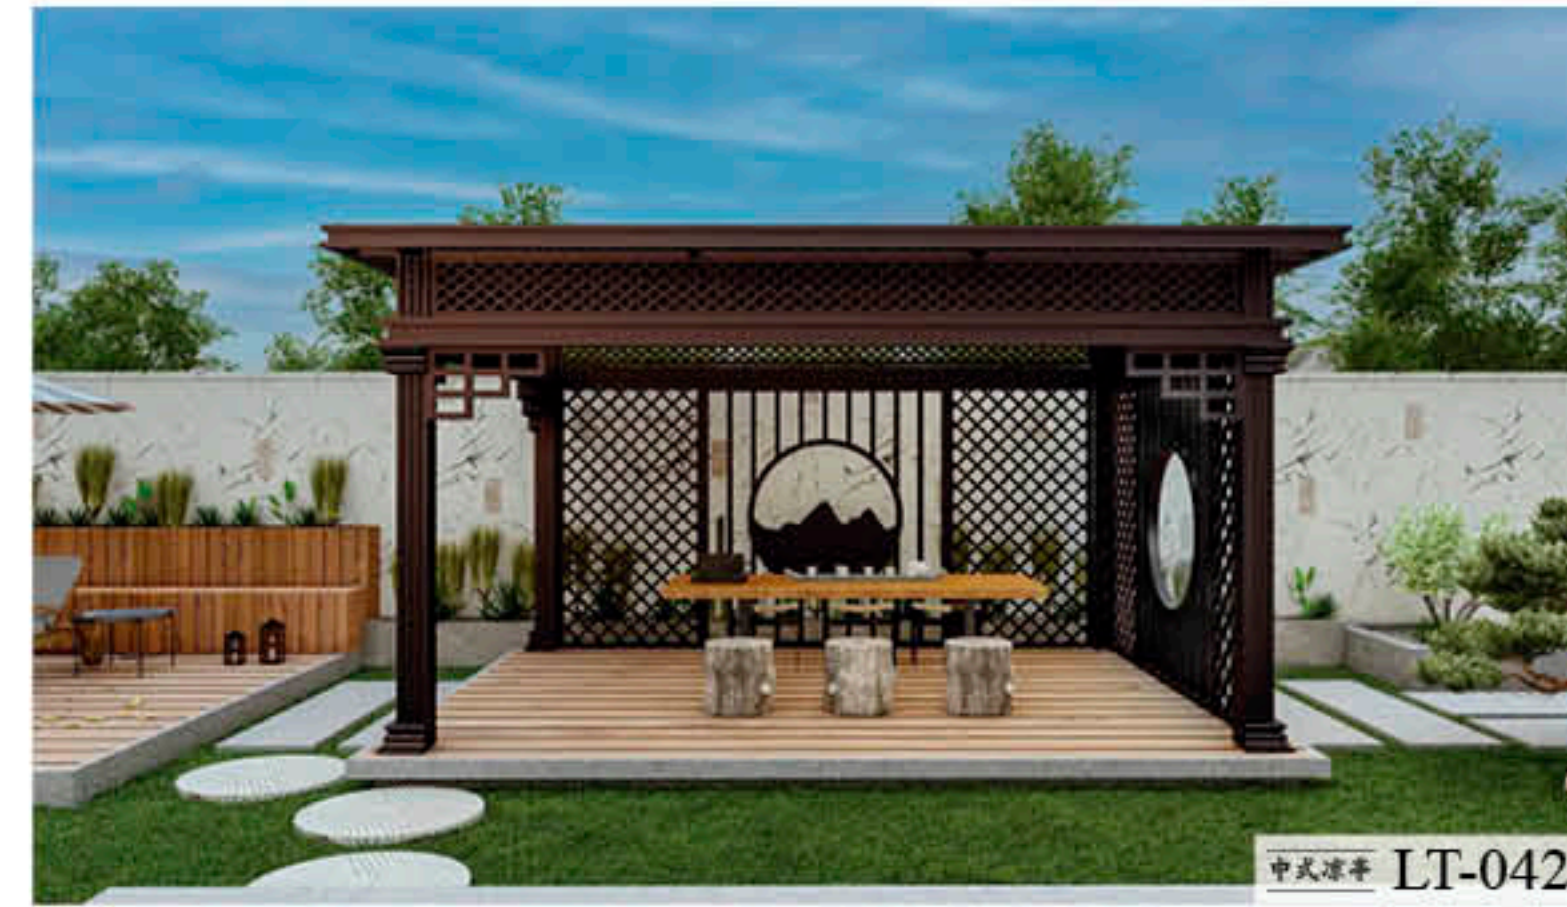

中式凉亭

ZHONG SHI LIANG TING