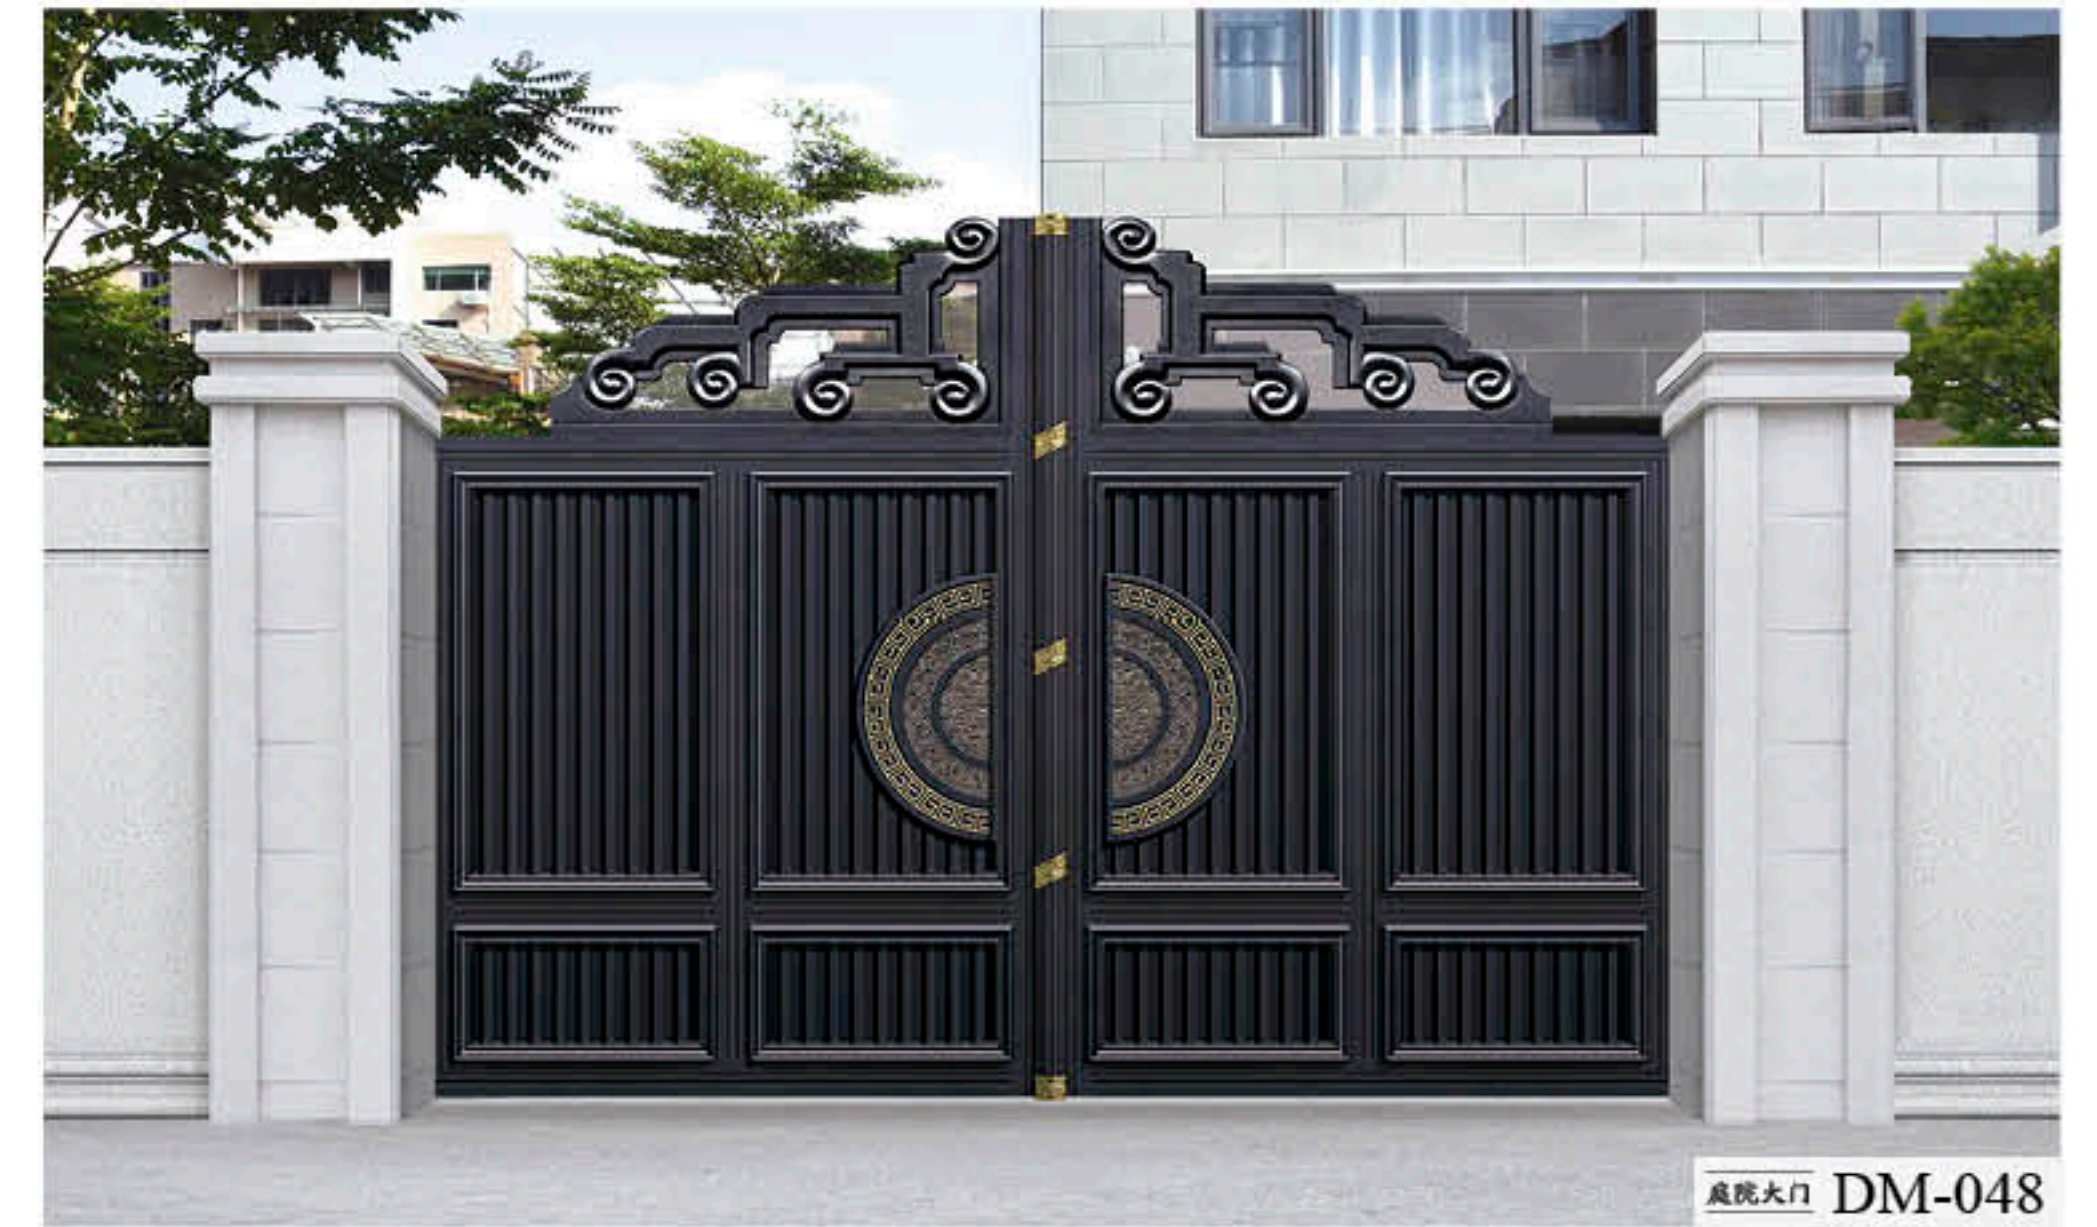

庭院大门

TING YUAN DA MEN

2024 中国 SHI MEI

每一处匠心独到的精雕，凝造出面面俱到的无懈可击，睿智与灵感的融合，更体现了对完美艺术的痴迷追求。

庭院大门

TING YUAN DA MEN

去掉繁复浮华的装饰，还原家居者追求的高贵生活品位。

庭院大门

TING YUAN DA MEN

生活中处处有美，只要你有一双善于发现美的眼睛。

庭院大门 DM-042

庭院大门 DM-043

庭院大门 DM-044

庭院大门

TING YUAN DA MEN

新中式庭院强调“师法自然”的生态理念以自然为主题,将庭院万象融为一体,造型各异的绿植等元素处处体现了崇尚自然的写意气息,一门一墙皆风景。