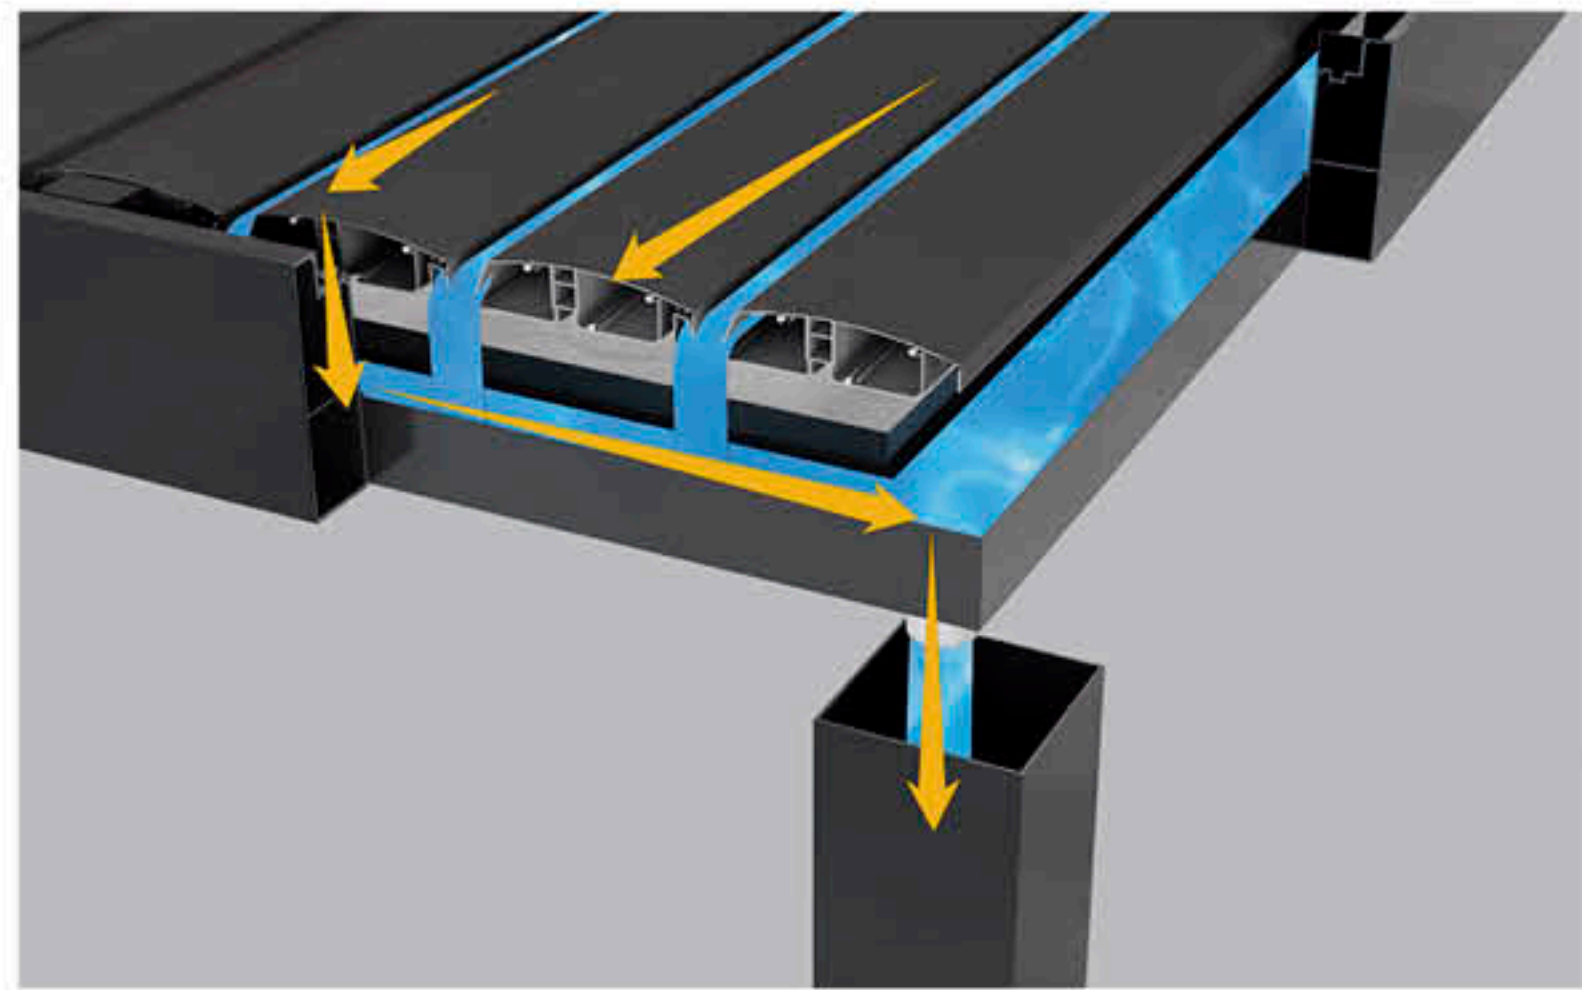

ZHONG SHI LIANG TING

百叶凉亭 LT-050

百叶凉亭 LT-051

翻转百叶凉亭

FAN ZHUAN BAI YE LIANG TING

2024 中国 SHI MEI

闲暇时，在翻转百叶凉亭的空间下方沙发、躺椅或者茶几，想要享受日光浴
 一键开关就能轻松实现。午后，喝杯茶，几块点心，再读一本书，也是很舒适的事情。
 作为户外客厅，傍晚时吹着微风就餐也是很不错的体验。

百叶凉亭 LT-052