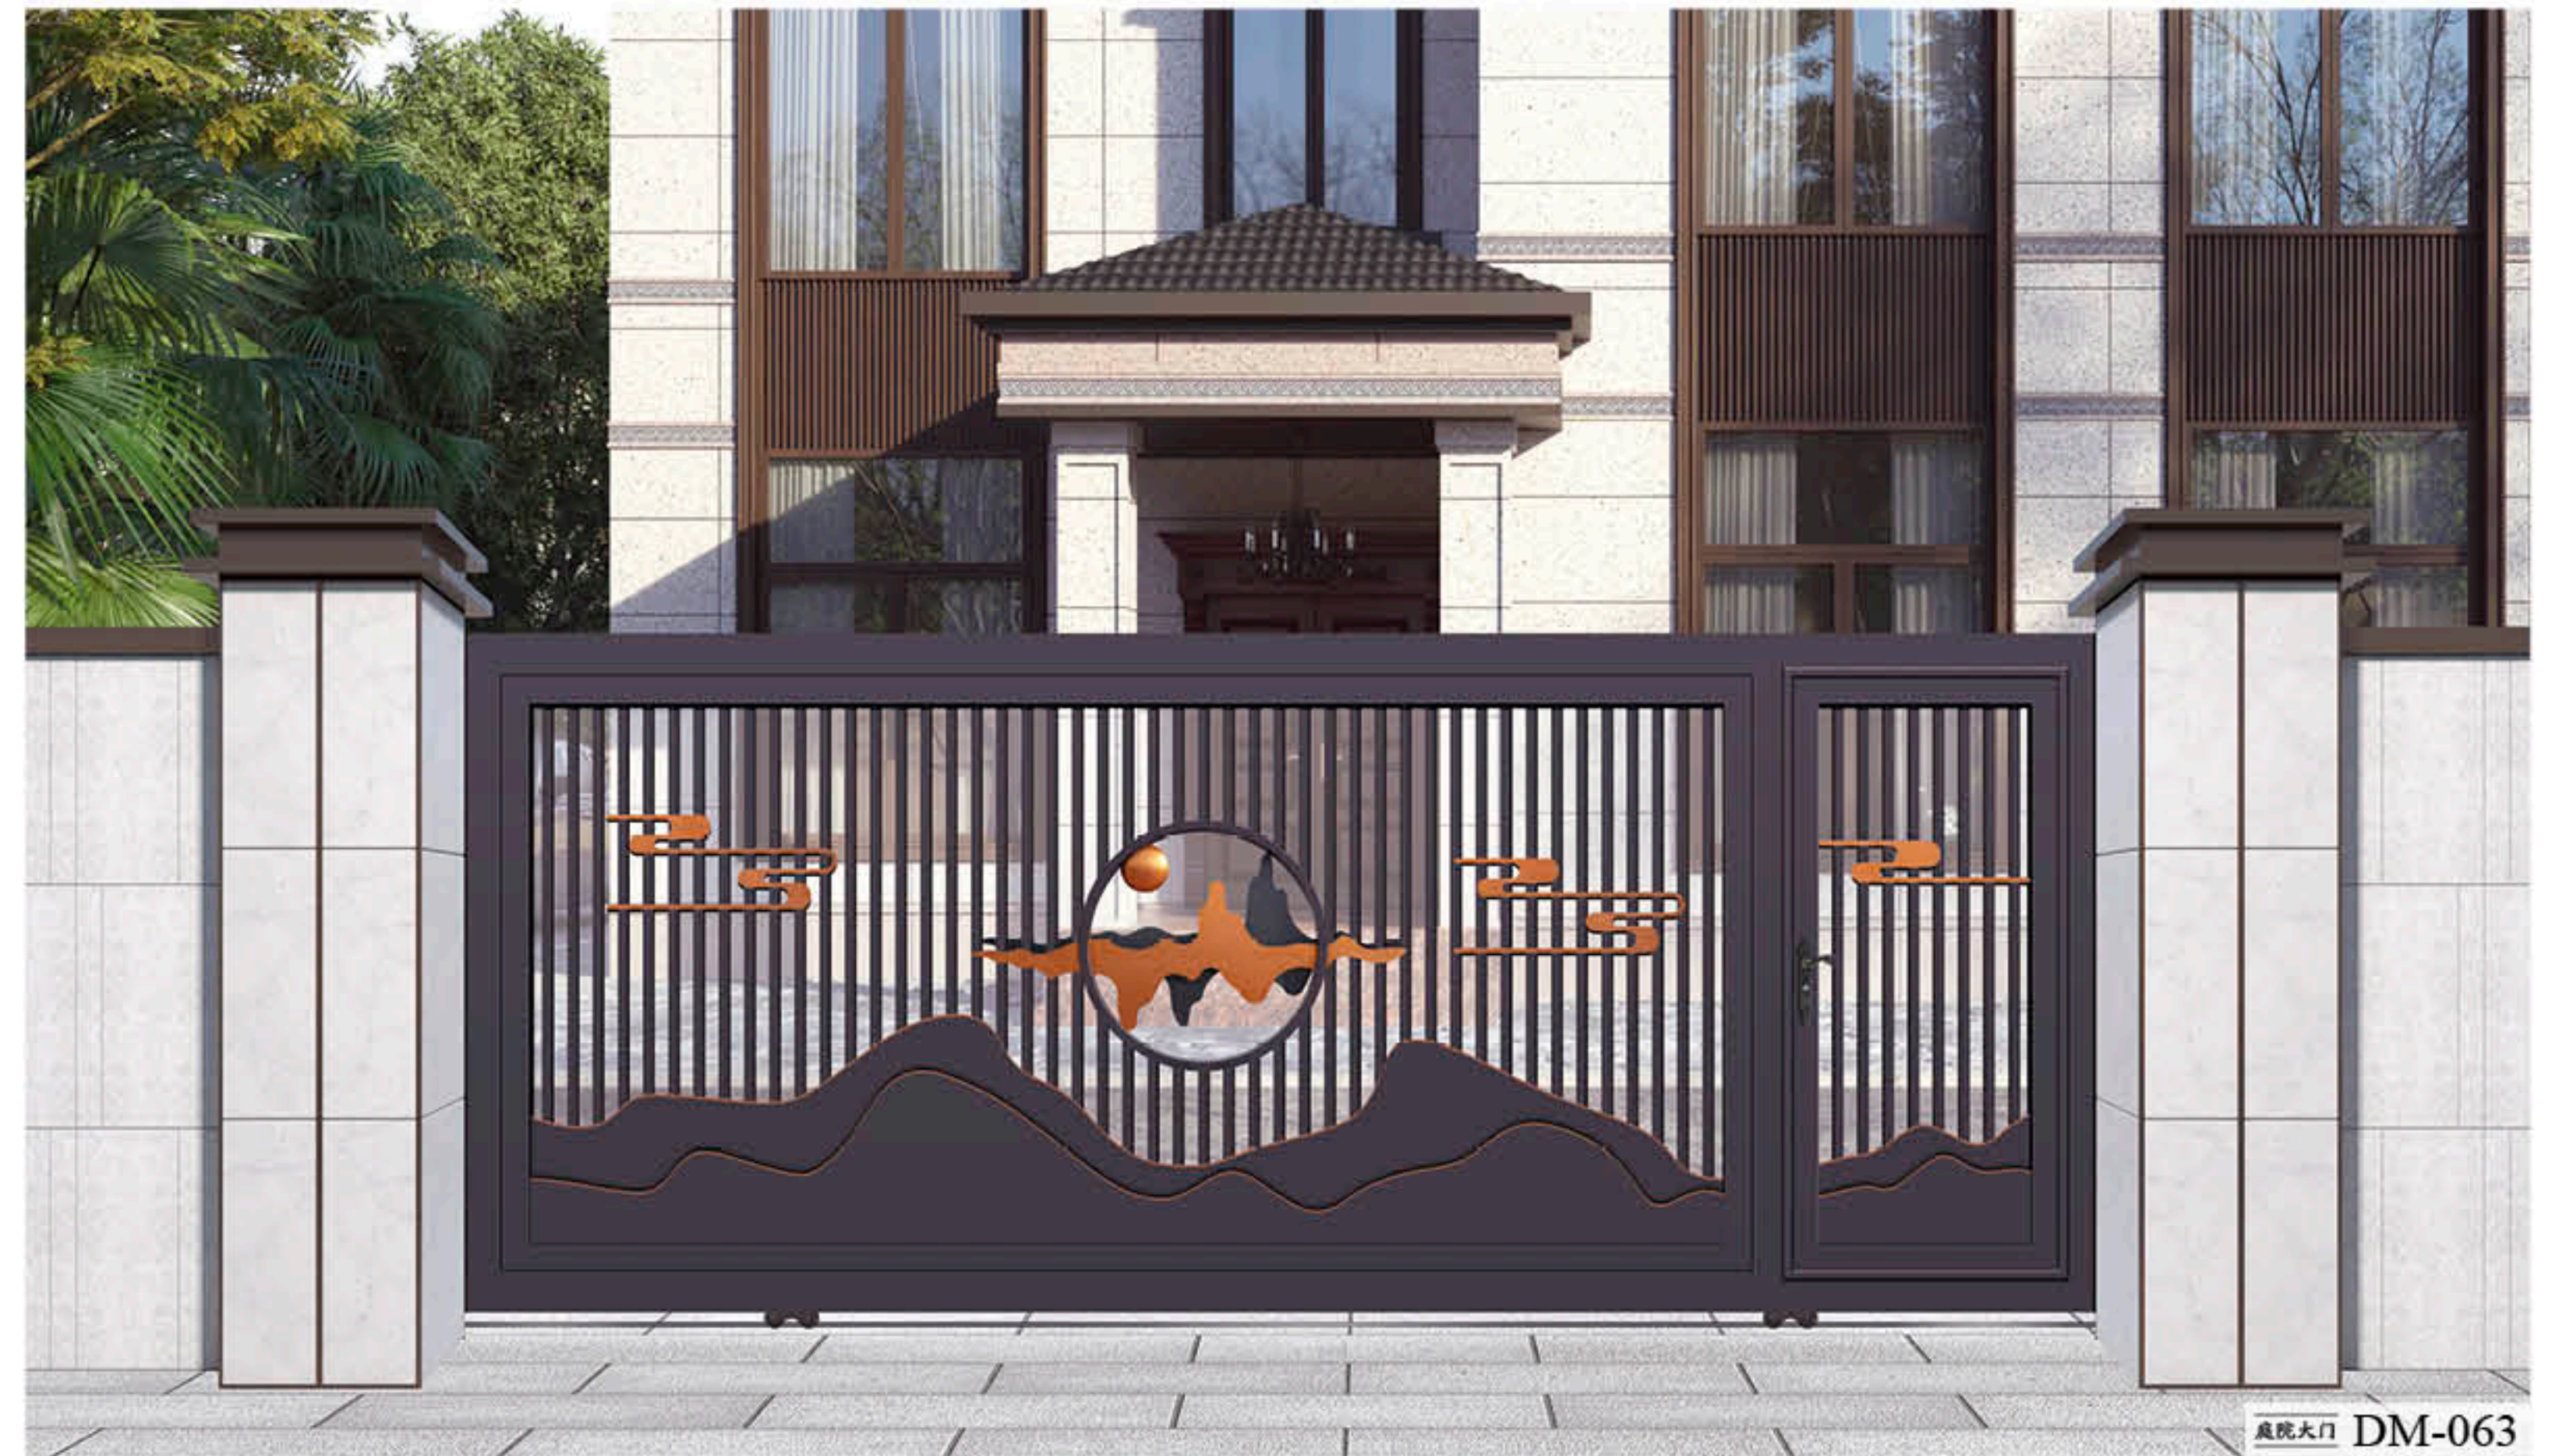

庭院大门

TING YUAN DA MEN

2024 中国 SHI MEI

每一处匠心独到的精雕，凝造出面面俱到的无懈可击，睿智与灵感的融合，更体现了对完美艺术的痴迷追求。

庭院大门

TING YUAN DA MEN

去掉繁复浮华的装饰，还原家居者追求的高贵生活品位。

庭院大门

TING YUAN DA MEN

生活中处处有美，只要你有一双善于发现美的眼睛。

庭院大门 DM-042

庭院大门 DM-043

庭院大门 DM-044

庭院大门

TING YUAN DA MEN

新中式庭院强调“师法自然”的生态理念以自然为主题,将庭院万象融为一体,造型各异的绿植等元素处处体现了崇尚自然的写意气息,一门一墙皆风景。