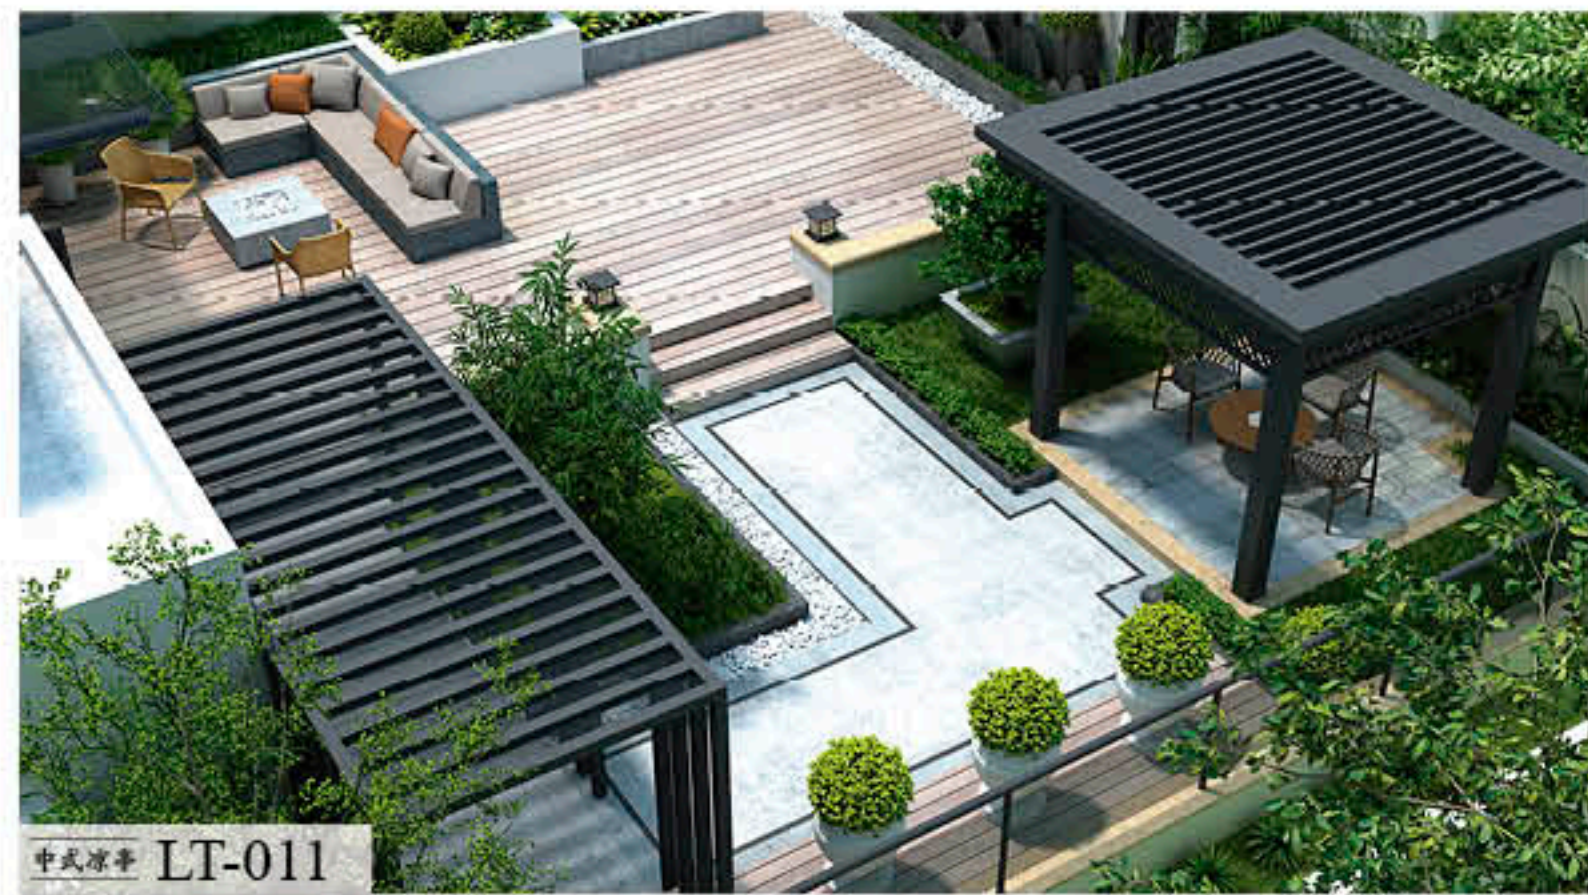

ZHONG SHI LIANG TING

2024 中国 SHI MEI

享受时光的美好，给自己一个难忘的舒适空间。
步入别墅庭院，感受铝合金茶室带来的心灵放松。

中式凉亭 LT-003

中式凉亭 LT-004

中式凉亭

ZHONG SHI LIANG TING

中式凉亭

ZHONG SHI LIANG TING

百叶凉亭 LT-050

百叶凉亭 LT-051

翻转百叶凉亭

FAN ZHUAN BAI YE LIANG TING

2024 中国 SHI MEI

闲暇时，在翻转百叶凉亭的空间下方沙发、躺椅或者茶几，想要享受日光浴
 一键开关就能轻松实现。午后，喝杯茶，几块点心，再读一本书，也是很舒适的事情。
 作为户外客厅，傍晚时吹着微风就餐也是很不错的体验。

百叶凉亭 LT-052