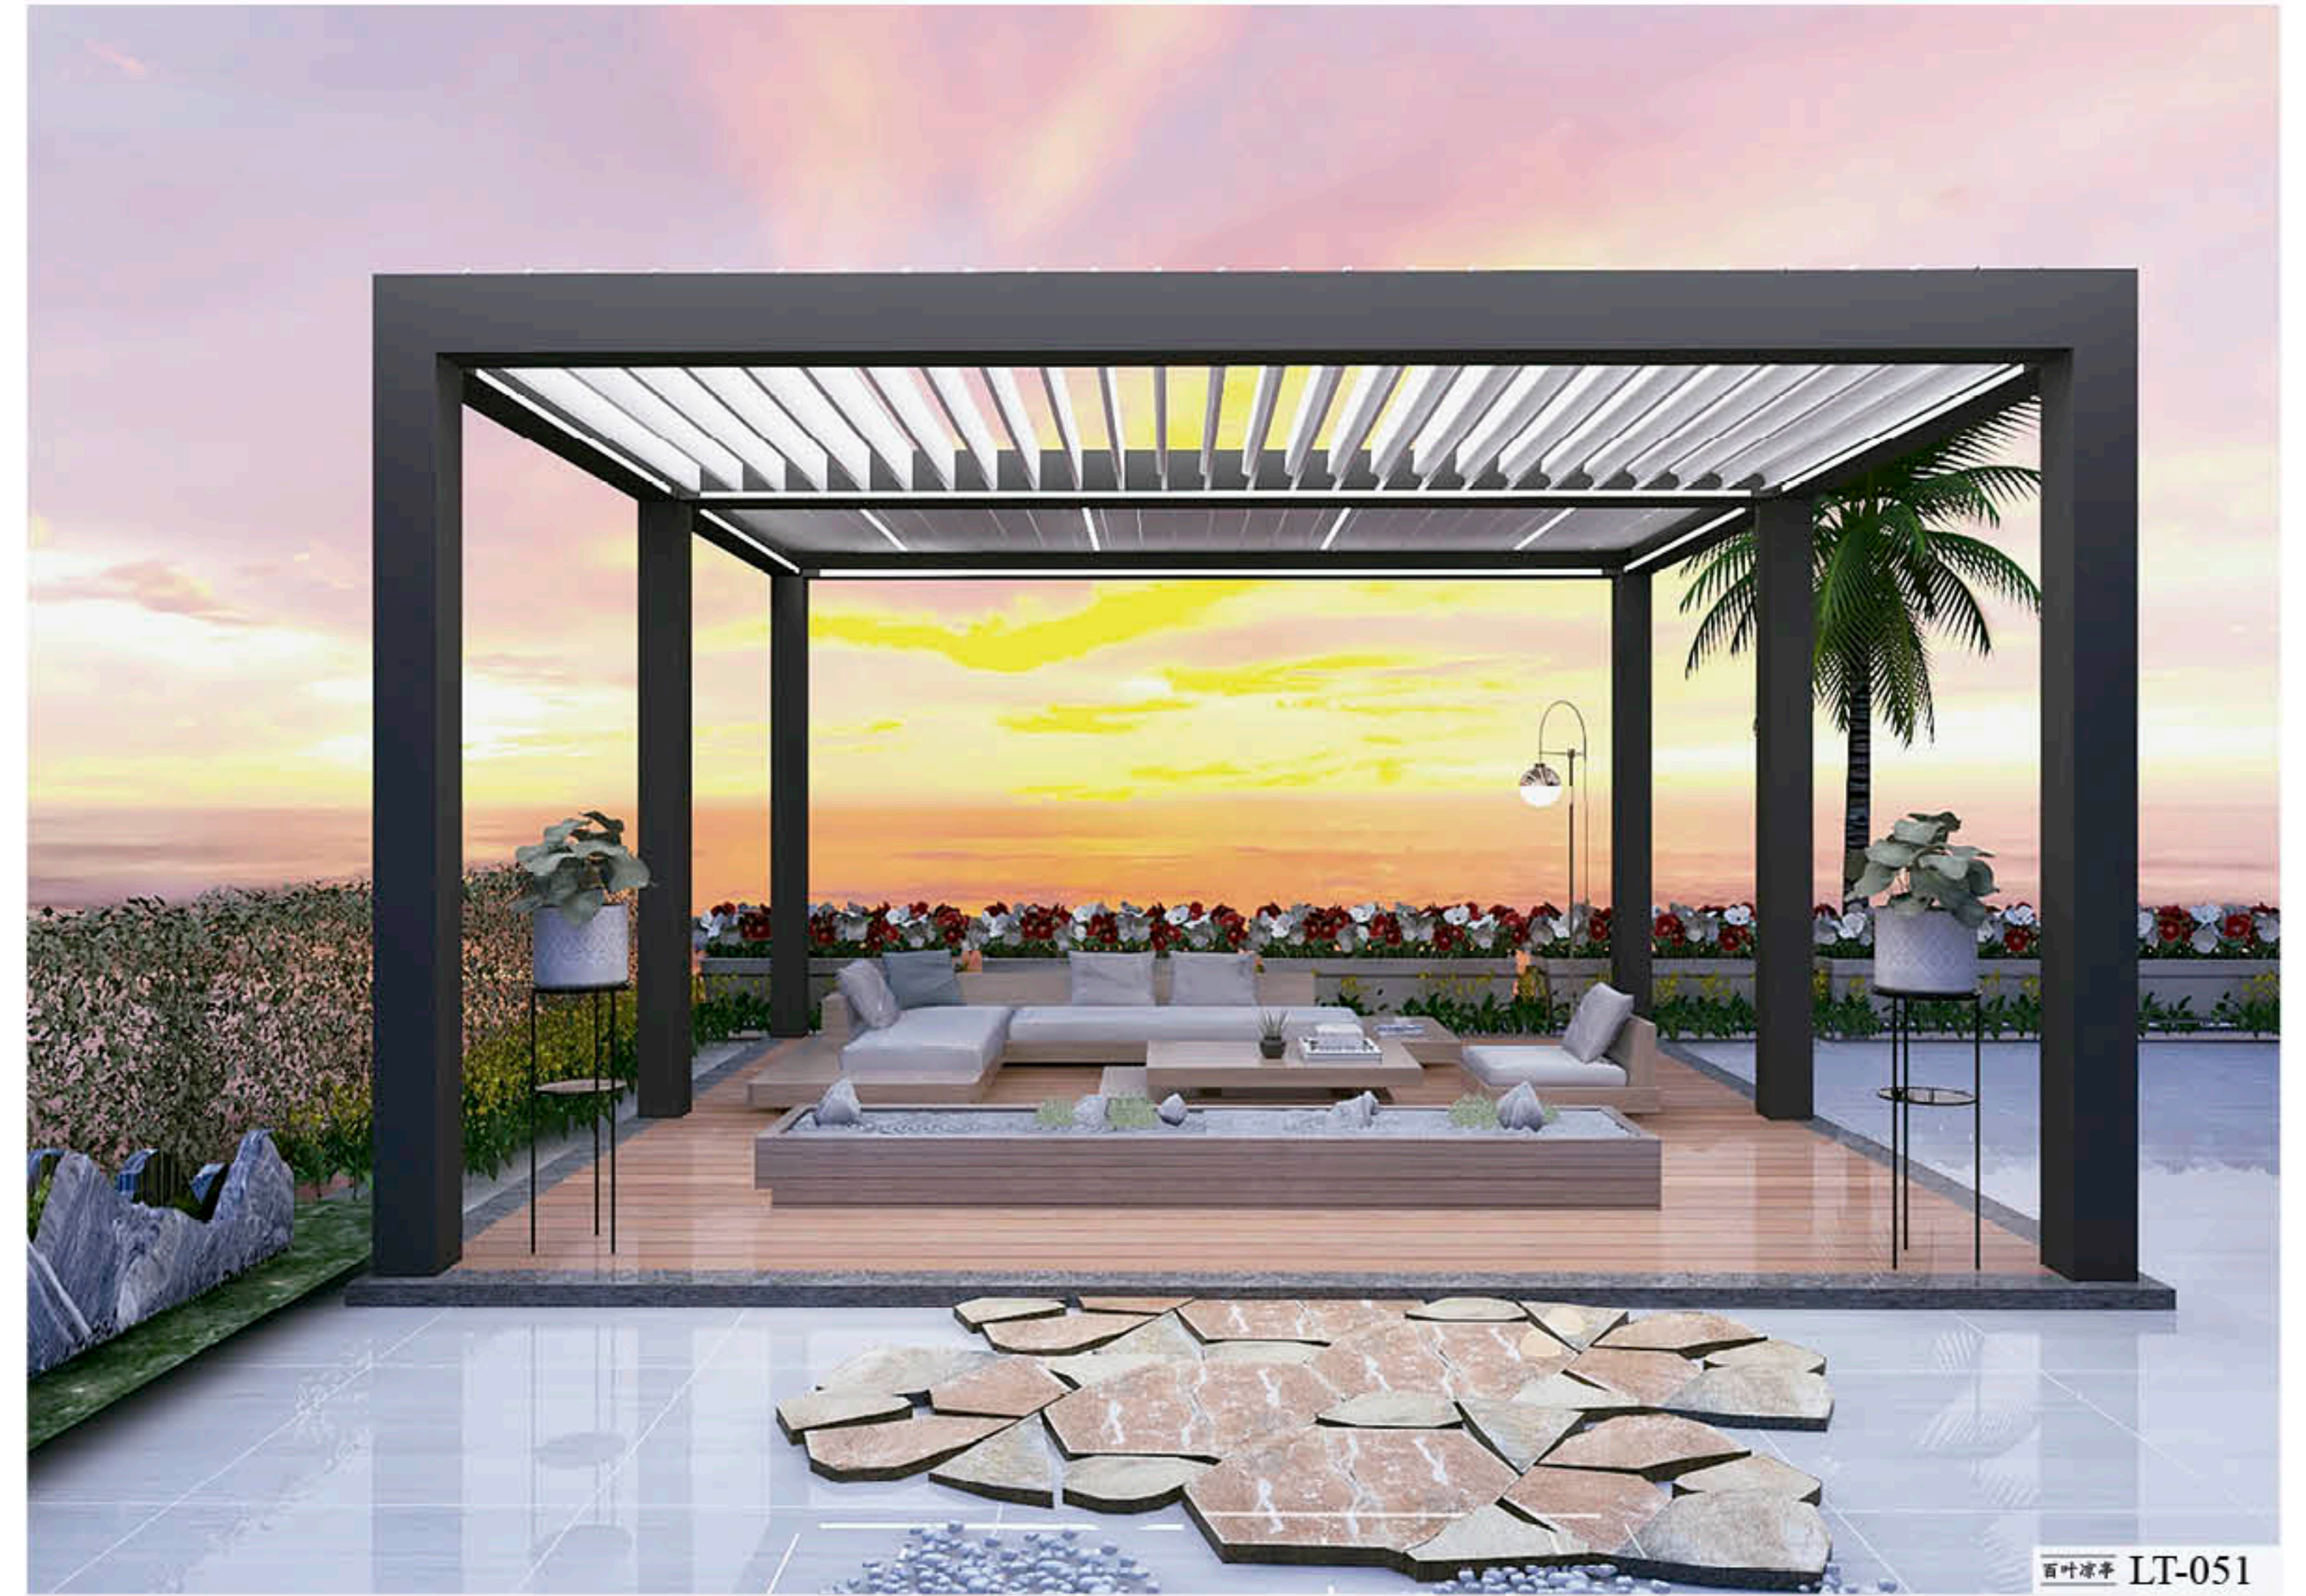

庭院大门

TING YUAN DA MEN

2024 中国 SHI MEI

每一处匠心独到的精雕，凝造出面面俱到的无懈可击，睿智与灵感的融合，更体现了对完美艺术的痴迷追求。

庭院大门

TING YUAN DA MEN

去掉繁复浮华的装饰，还原家居者追求的高贵生活品位。

庭院大门

ZHONG SHI LIANG TING

百叶凉亭 LT-050

百叶凉亭 LT-051

翻转百叶凉亭

FAN ZHUAN BAI YE LIANG TING

2024 中国 SHI MEI

闲暇时，在翻转百叶凉亭的空间下方沙发、躺椅或者茶几，想要享受日光浴
 一键开关就能轻松实现。午后，喝杯茶，几块点心，再读一本书，也是很舒适的事情。
 作为户外客厅，傍晚时吹着微风就餐也是很不错的体验。

百叶凉亭 LT-052