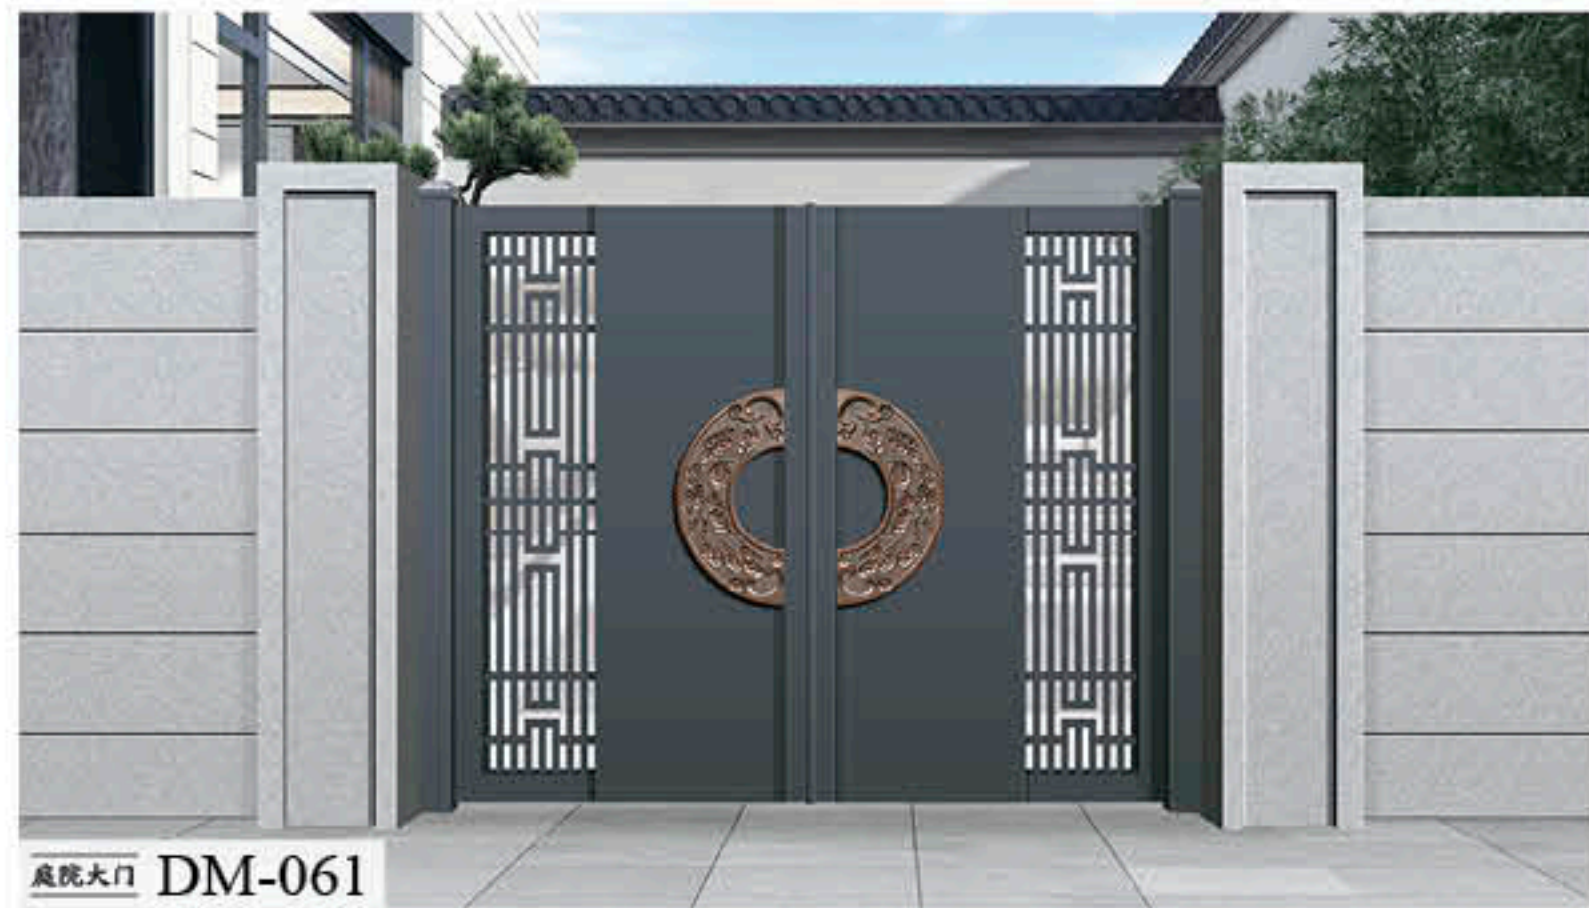

庭院大门

TING YUAN DA MEN

2024 中国 SHI MEI

每一处匠心独到的精雕，凝造出面面俱到的无懈可击，睿智与灵感的融合，更体现了对完美艺术的痴迷追求。

庭院大门

TING YUAN DA MEN

去掉繁复浮华的装饰，还原家居者追求的高贵生活品位。

庭院大门

TING YUAN DA MEN

生活中处处有美，只要你有一双善于发现美的眼睛。

庭院大门 DM-042

庭院大门 DM-043

庭院大门 DM-044

庭院大门

TING YUAN DA MEN

新中式庭院强调“师法自然”的生态理念以自然为主题,将庭院万象融为一体,造型各异的绿植等元素处处体现了崇尚自然的写意气息,一门一墙皆风景。