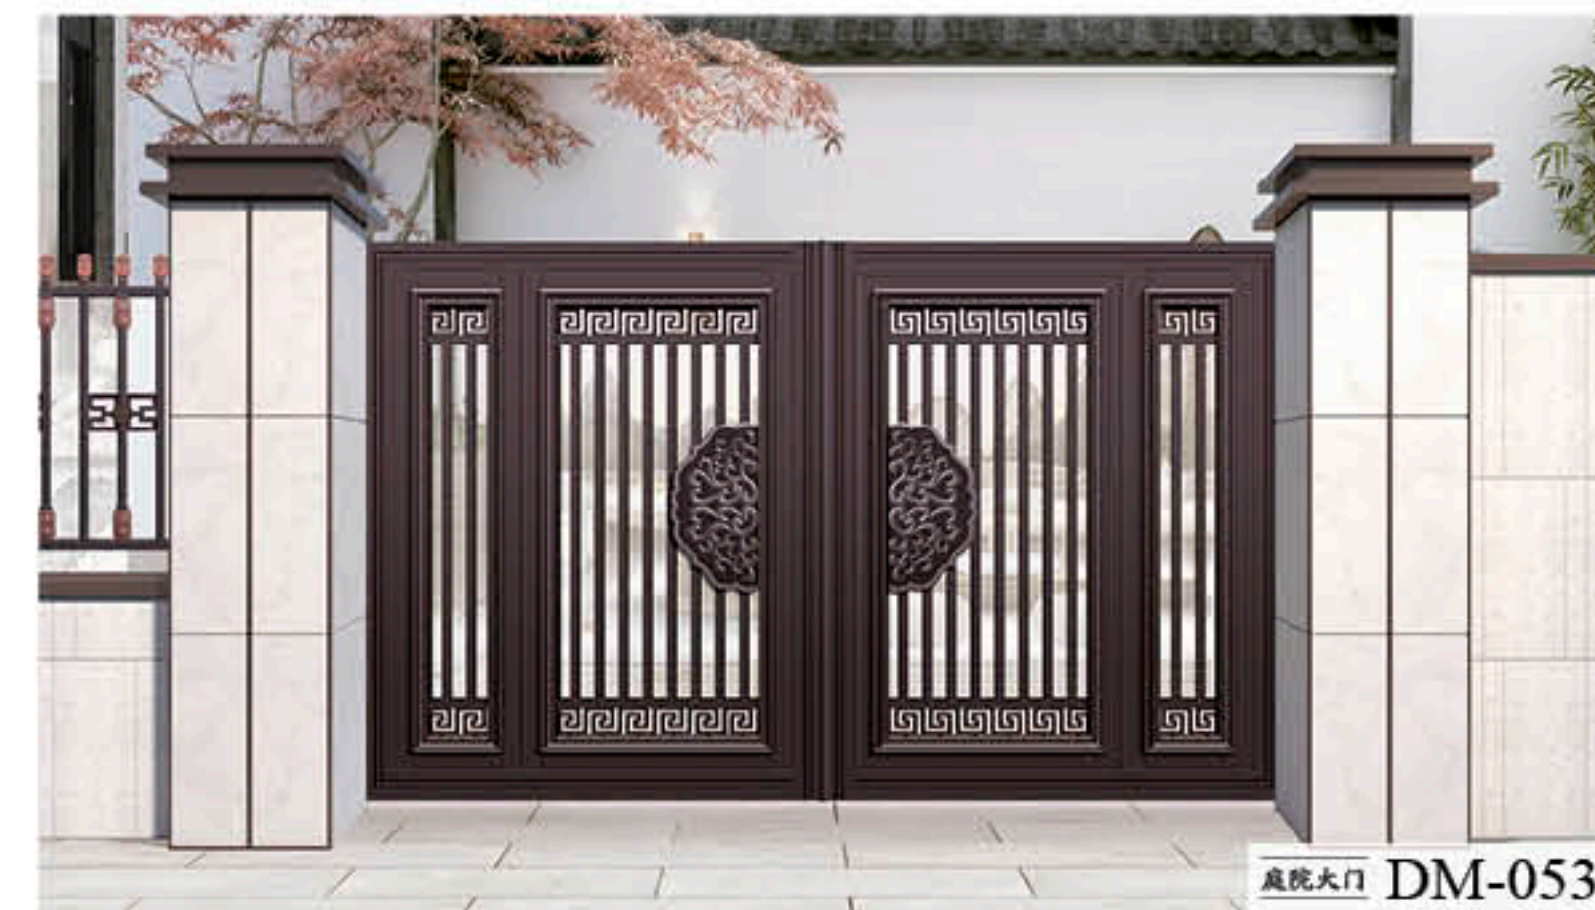

庭院大门

TING YUAN DA MEN

2024 中国 SHI MEI

每一处匠心独到的精雕，凝造出面面俱到的无懈可击，睿智与灵感的融合，更体现了对完美艺术的痴迷追求。

庭院大门

TING YUAN DA MEN

去掉繁复浮华的装饰，还原家居者追求的高贵生活品位。

庭院大门

TING YUAN DA MEN

生活中处处有美，只要你有一双善于发现美的眼睛。

庭院大门 DM-042

庭院大门 DM-043

庭院大门 DM-044

庭院大门

TING YUAN DA MEN

新中式庭院强调“师法自然”的生态理念以自然为主题,将庭院万象融为一体,造型各异的绿植等元素处处体现了崇尚自然的写意气息,一门一墙皆风景。