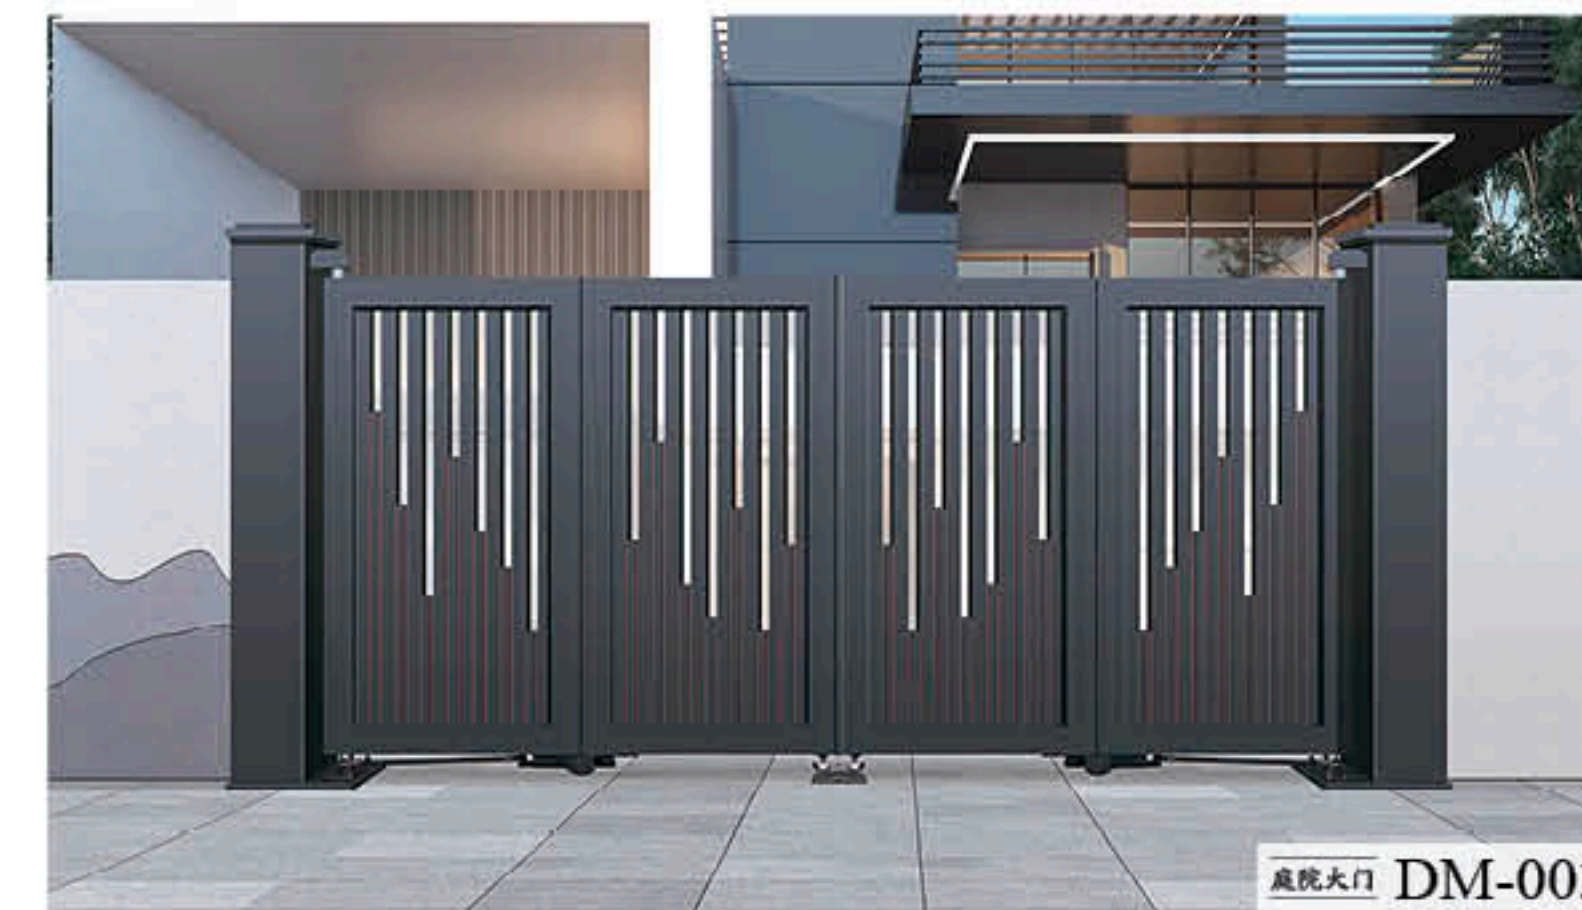

庭院大门

TING YUAN DA MEN

2024 中国 SHI MEI

每一处匠心独到的精雕，凝造出面面俱到的无懈可击，睿智与灵感的融合，更体现了对完美艺术的痴迷追求。

庭院大门

TING YUAN DA MEN

去掉繁复浮华的装饰，还原家居者追求的高贵生活品位。

庭院大门