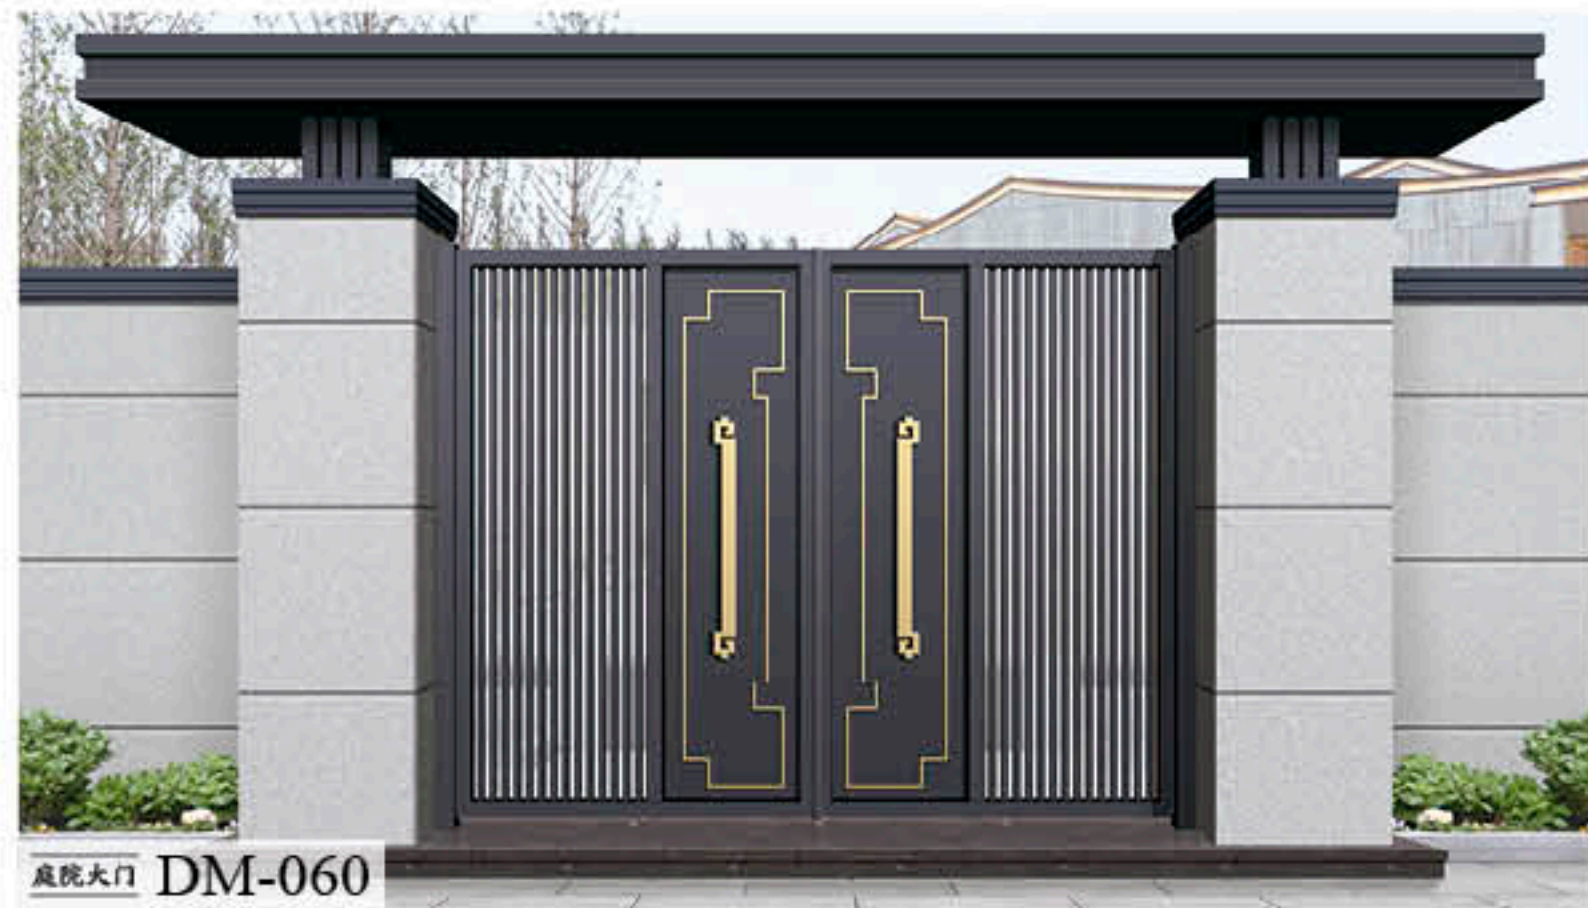

庭院大门

TING YUAN DA MEN

2024 中国 SHI MEI

每一处匠心独到的精雕，凝造出面面俱到的无懈可击，睿智与灵感的融合，更体现了对完美艺术的痴迷追求。

庭院大门

TING YUAN DA MEN

去掉繁复浮华的装饰，还原家居者追求的高贵生活品位。

庭院大门

TING YUAN DA MEN

生活中处处有美，只要你有一双善于发现美的眼睛。

庭院大门 DM-042

庭院大门 DM-043

庭院大门 DM-044

庭院大门

TING YUAN DA MEN

新中式庭院强调“师法自然”的生态理念以自然为主题,将庭院万象融为一体,造型各异的绿植等元素处处体现了崇尚自然的写意气息,一门一墙皆风景。