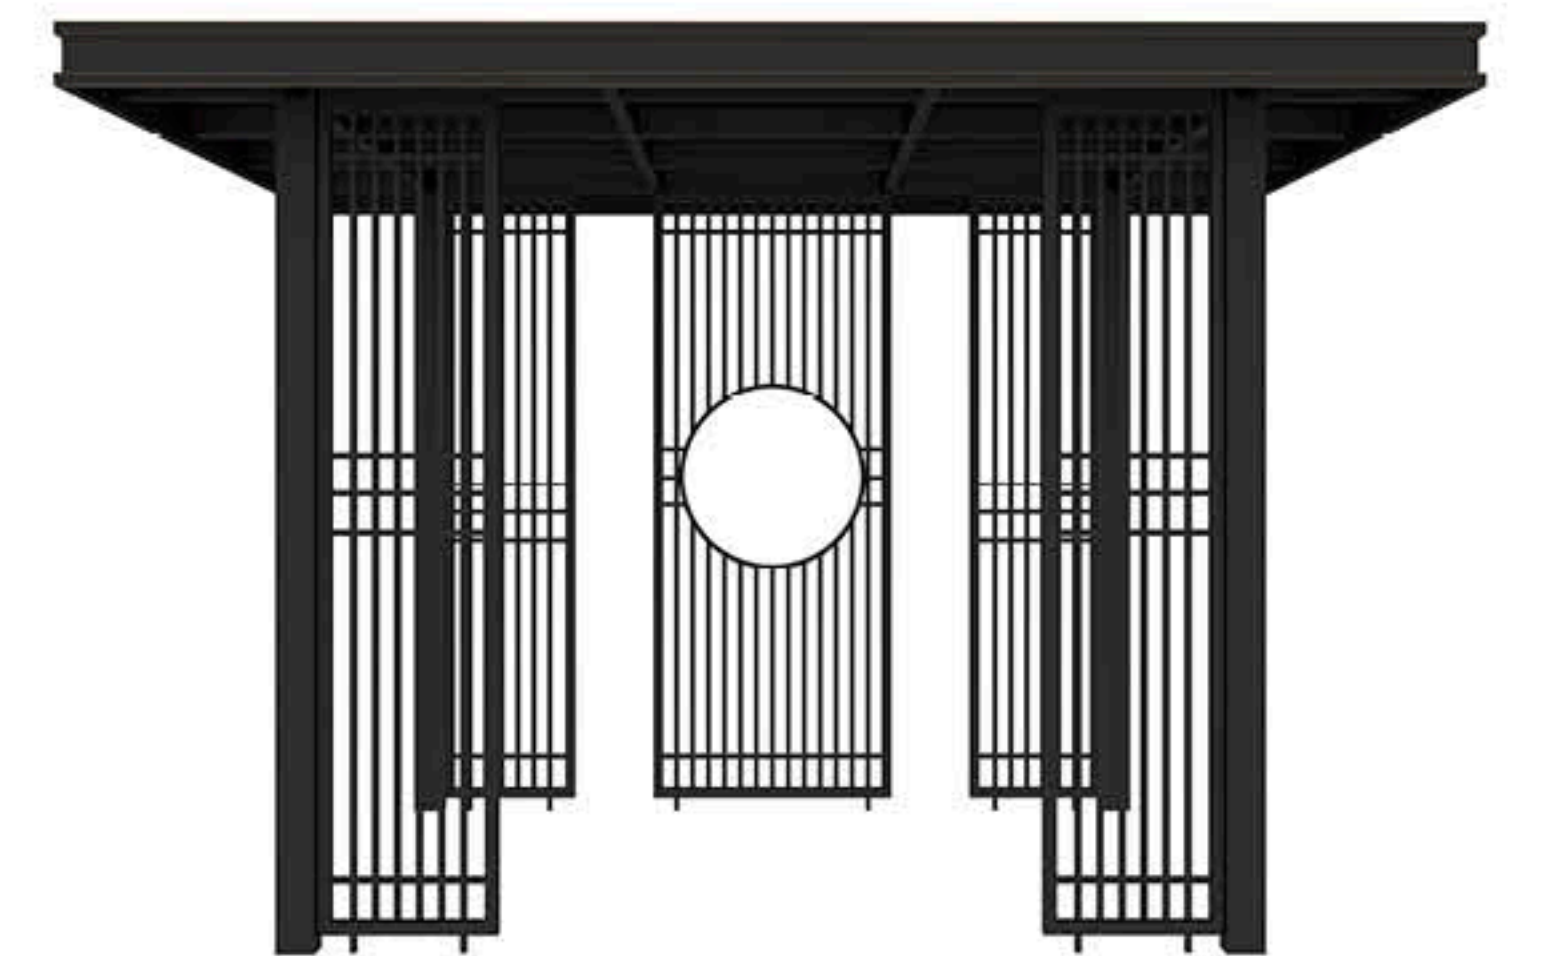

ZHONG SHI LIANG TING

2024 中国 SHI MEI

享受时光的美好，给自己一个难忘的舒适空间。
步入别墅庭院，感受铝合金茶室带来的心灵放松。

中式凉亭 LT-003

中式凉亭 LT-004

中式凉亭

ZHONG SHI LIANG TING

中式凉亭

ZHONG SHI LIANG TING

中式凉亭 LT-023

中式凉亭 LT-024

中式凉亭 LT-025

中式凉亭 LT-026

中式凉亭 LT-027

中式凉亭 LT-028

中式凉亭

ZHONG SHI LIANG TING

百叶凉亭 LT-050

百叶凉亭 LT-051

翻转百叶凉亭

FAN ZHUAN BAI YE LIANG TING

2024 中国 SHI MEI

闲暇时，在翻转百叶凉亭的空间下方沙发、躺椅或者茶几，想要享受日光浴
 一键开关就能轻松实现。午后，喝杯茶，几块点心，再读一本书，也是很舒适的事情。
 作为户外客厅，傍晚时吹着微风就餐也是很不错的体验。

百叶凉亭 LT-052