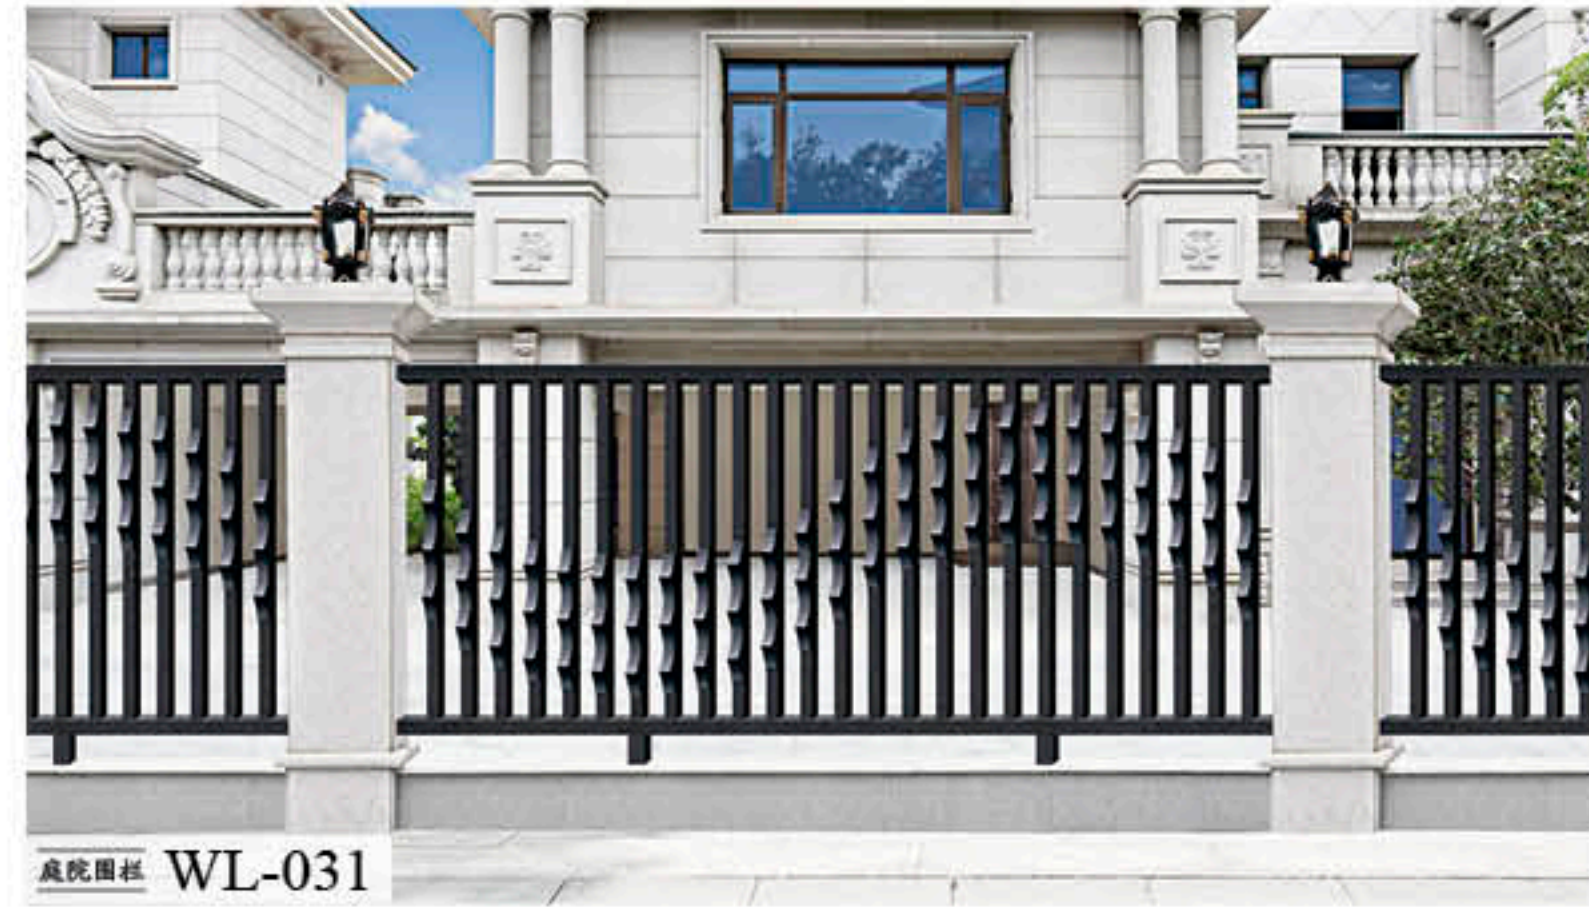

庭院围栏 WL-042