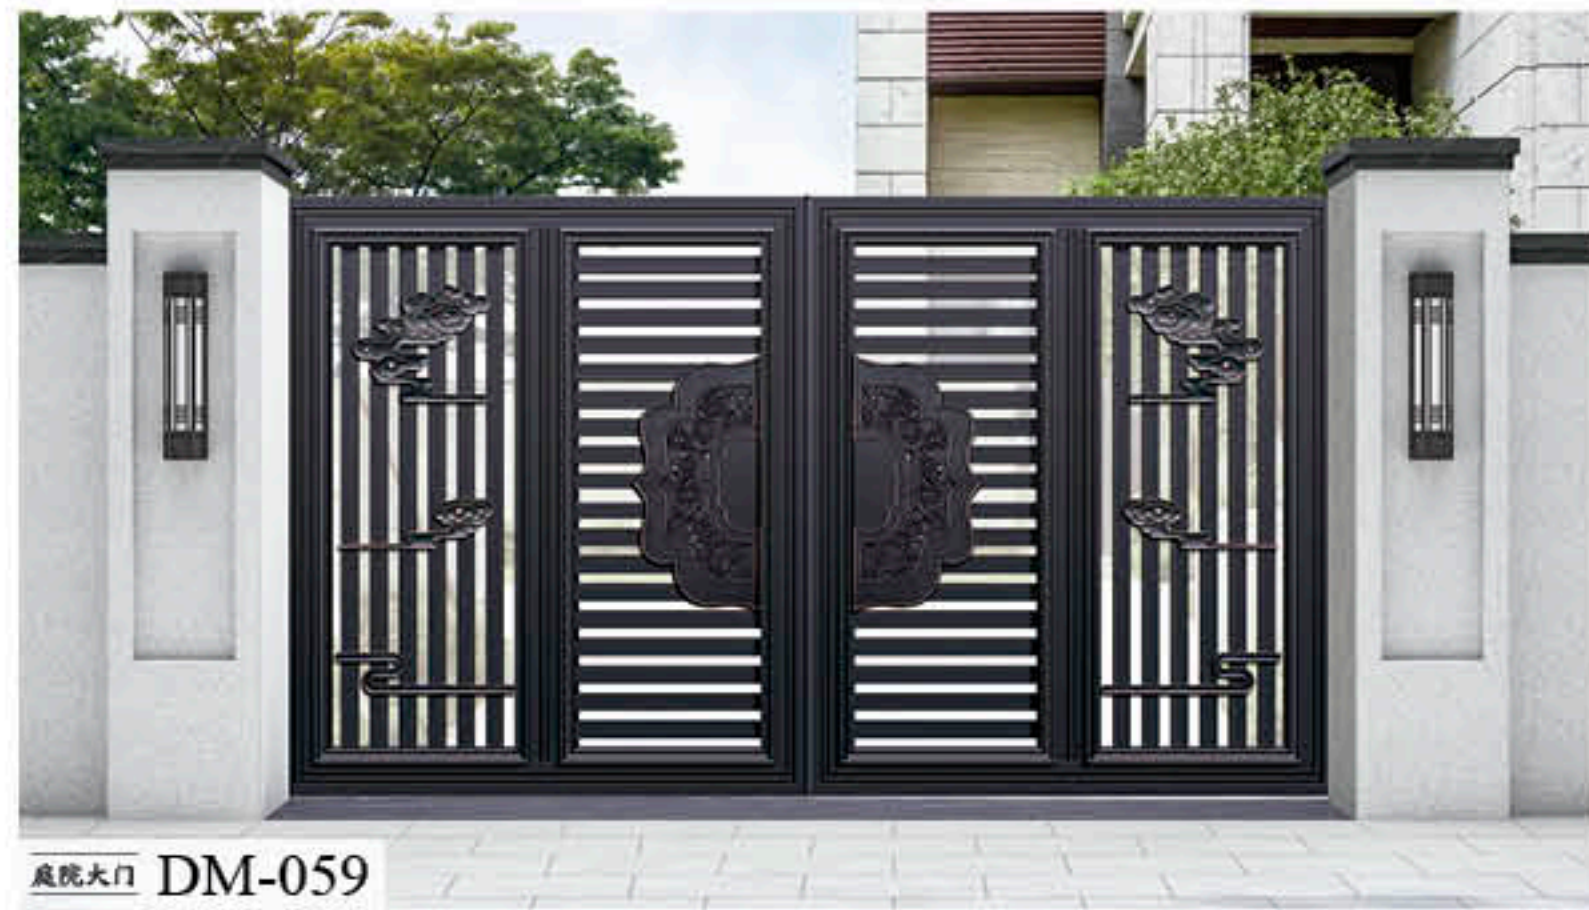

庭院大门

TING YUAN DA MEN

2024 中国 SHI MEI

每一处匠心独到的精雕，凝造出面面俱到的无懈可击，睿智与灵感的融合，更体现了对完美艺术的痴迷追求。

庭院大门

TING YUAN DA MEN

去掉繁复浮华的装饰，还原家居者追求的高贵生活品位。

庭院大门

TING YUAN DA MEN

生活中处处有美，只要你有一双善于发现美的眼睛。

庭院大门 DM-042

庭院大门 DM-043

庭院大门 DM-044

庭院大门

TING YUAN DA MEN

新中式庭院强调“师法自然”的生态理念以自然为主题,将庭院万象融为一体,造型各异的绿植等元素处处体现了崇尚自然的写意气息,一门一墙皆风景。