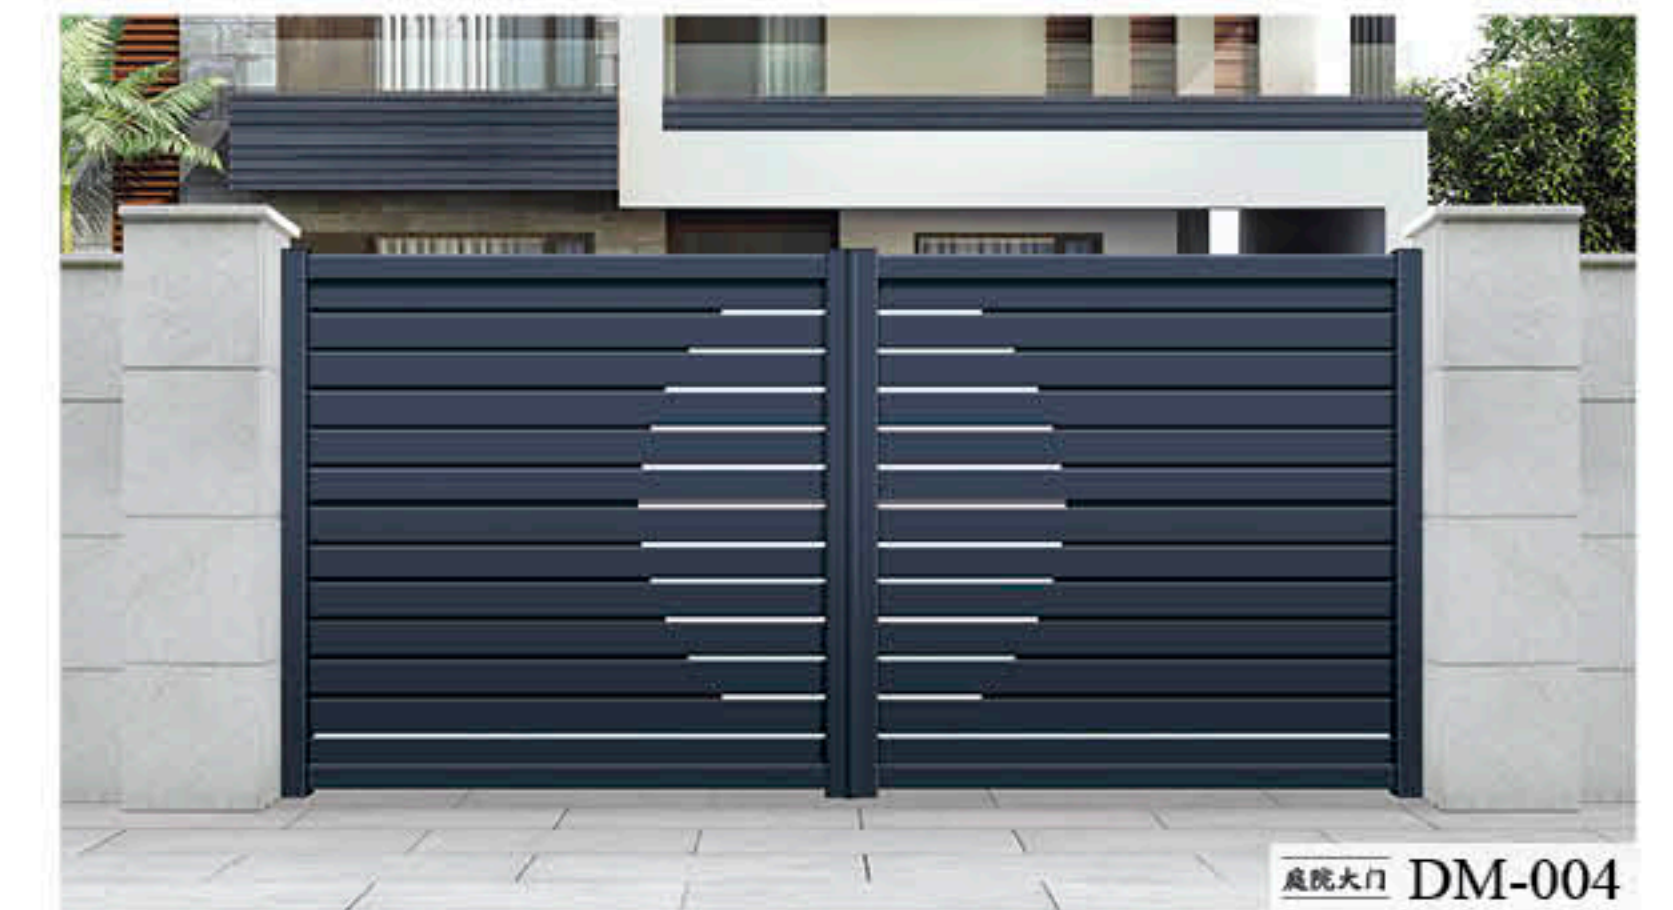

庭院大门

TING YUAN DA MEN

2024 中国 SHI MEI

每一处匠心独到的精雕，凝造出面面俱到的无懈可击，睿智与灵感的融合，更体现了对完美艺术的痴迷追求。

庭院大门

TING YUAN DA MEN

去掉繁复浮华的装饰，还原家居者追求的高贵生活品位。

庭院大门