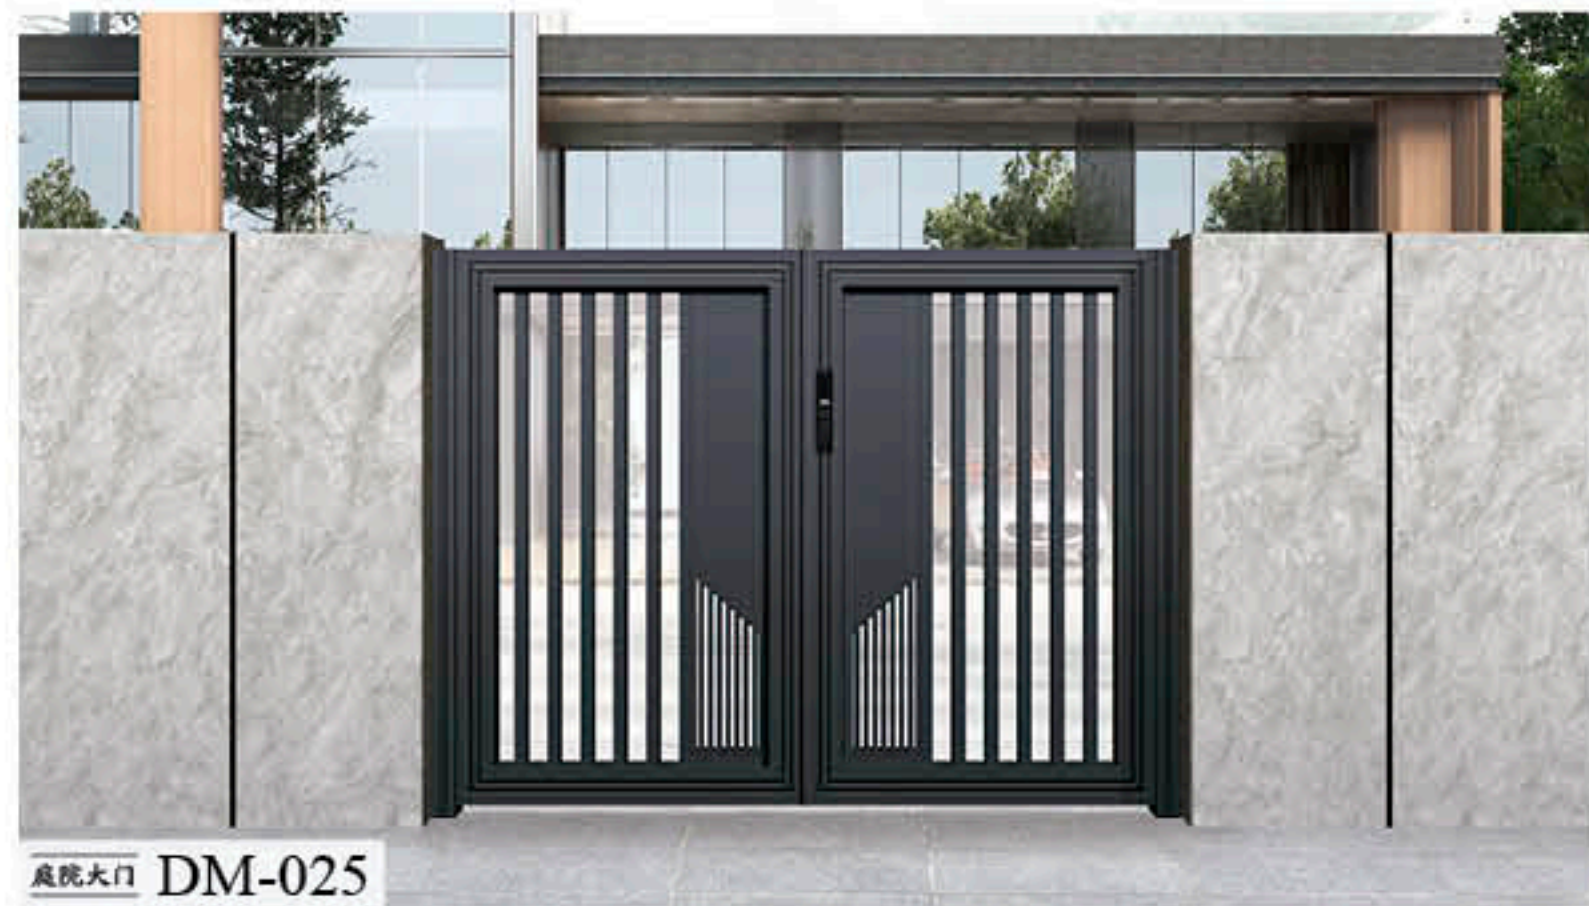

庭院大门

TING YUAN DA MEN

2024 中国 SHI MEI

每一处匠心独到的精雕，凝造出面面俱到的无懈可击，睿智与灵感的融合，更体现了对完美艺术的痴迷追求。

庭院大门

TING YUAN DA MEN

去掉繁复浮华的装饰，还原家居者追求的高贵生活品位。

庭院大门