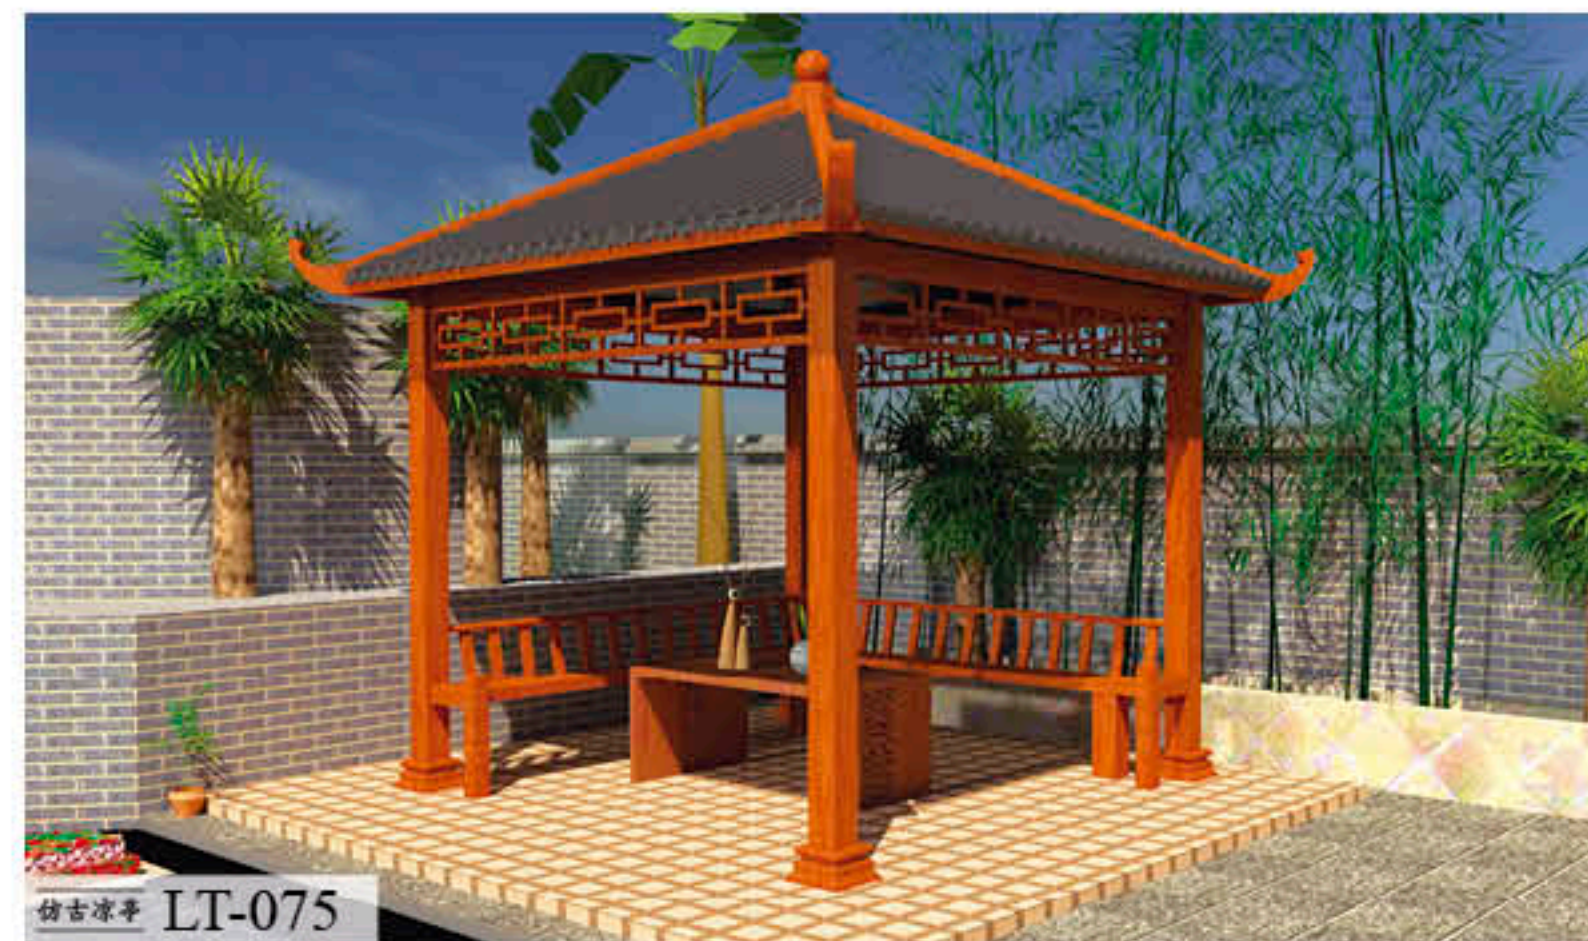

庭院大门

TING YUAN DA MEN

2024 中国 SHI MEI

每一处匠心独到的精雕，凝造出面面俱到的无懈可击，睿智与灵感的融合，更体现了对完美艺术的痴迷追求。

庭院大门

TING YUAN DA MEN

去掉繁复浮华的装饰，还原家居者追求的高贵生活品位。

庭院大门

ZHONG SHI LIANG TING

百叶凉亭 LT-050

百叶凉亭 LT-051

翻转百叶凉亭

FAN ZHUAN BAI YE LIANG TING

2024 中国 SHI MEI

闲暇时，在翻转百叶凉亭的空间下方沙发、躺椅或者茶几，想要享受日光浴
 一键开关就能轻松实现。午后，喝杯茶，几块点心，再读一本书，也是很舒适的事情。
 作为户外客厅，傍晚时吹着微风就餐也是很不错的体验。

百叶凉亭 LT-052

百叶凉亭 LT-053

仿古凉亭

FANG GU LIANG TING ●

仿古凉亭——稳重且高雅

淡雅的布局，带着自然的质朴，沉寂岁月的诗意

仿古凉亭 LT-078

仿古凉亭 LT-080

仿古凉亭 LT-079

仿古凉亭 LT-081

阳光房

YANG GUANG FANG ●

撒运阳光，注入生机

用大自然的纯净赐予，打造千家万户的品味生活

阳光房 YG-001

阳光房 YG-002

阳光房 YG-003