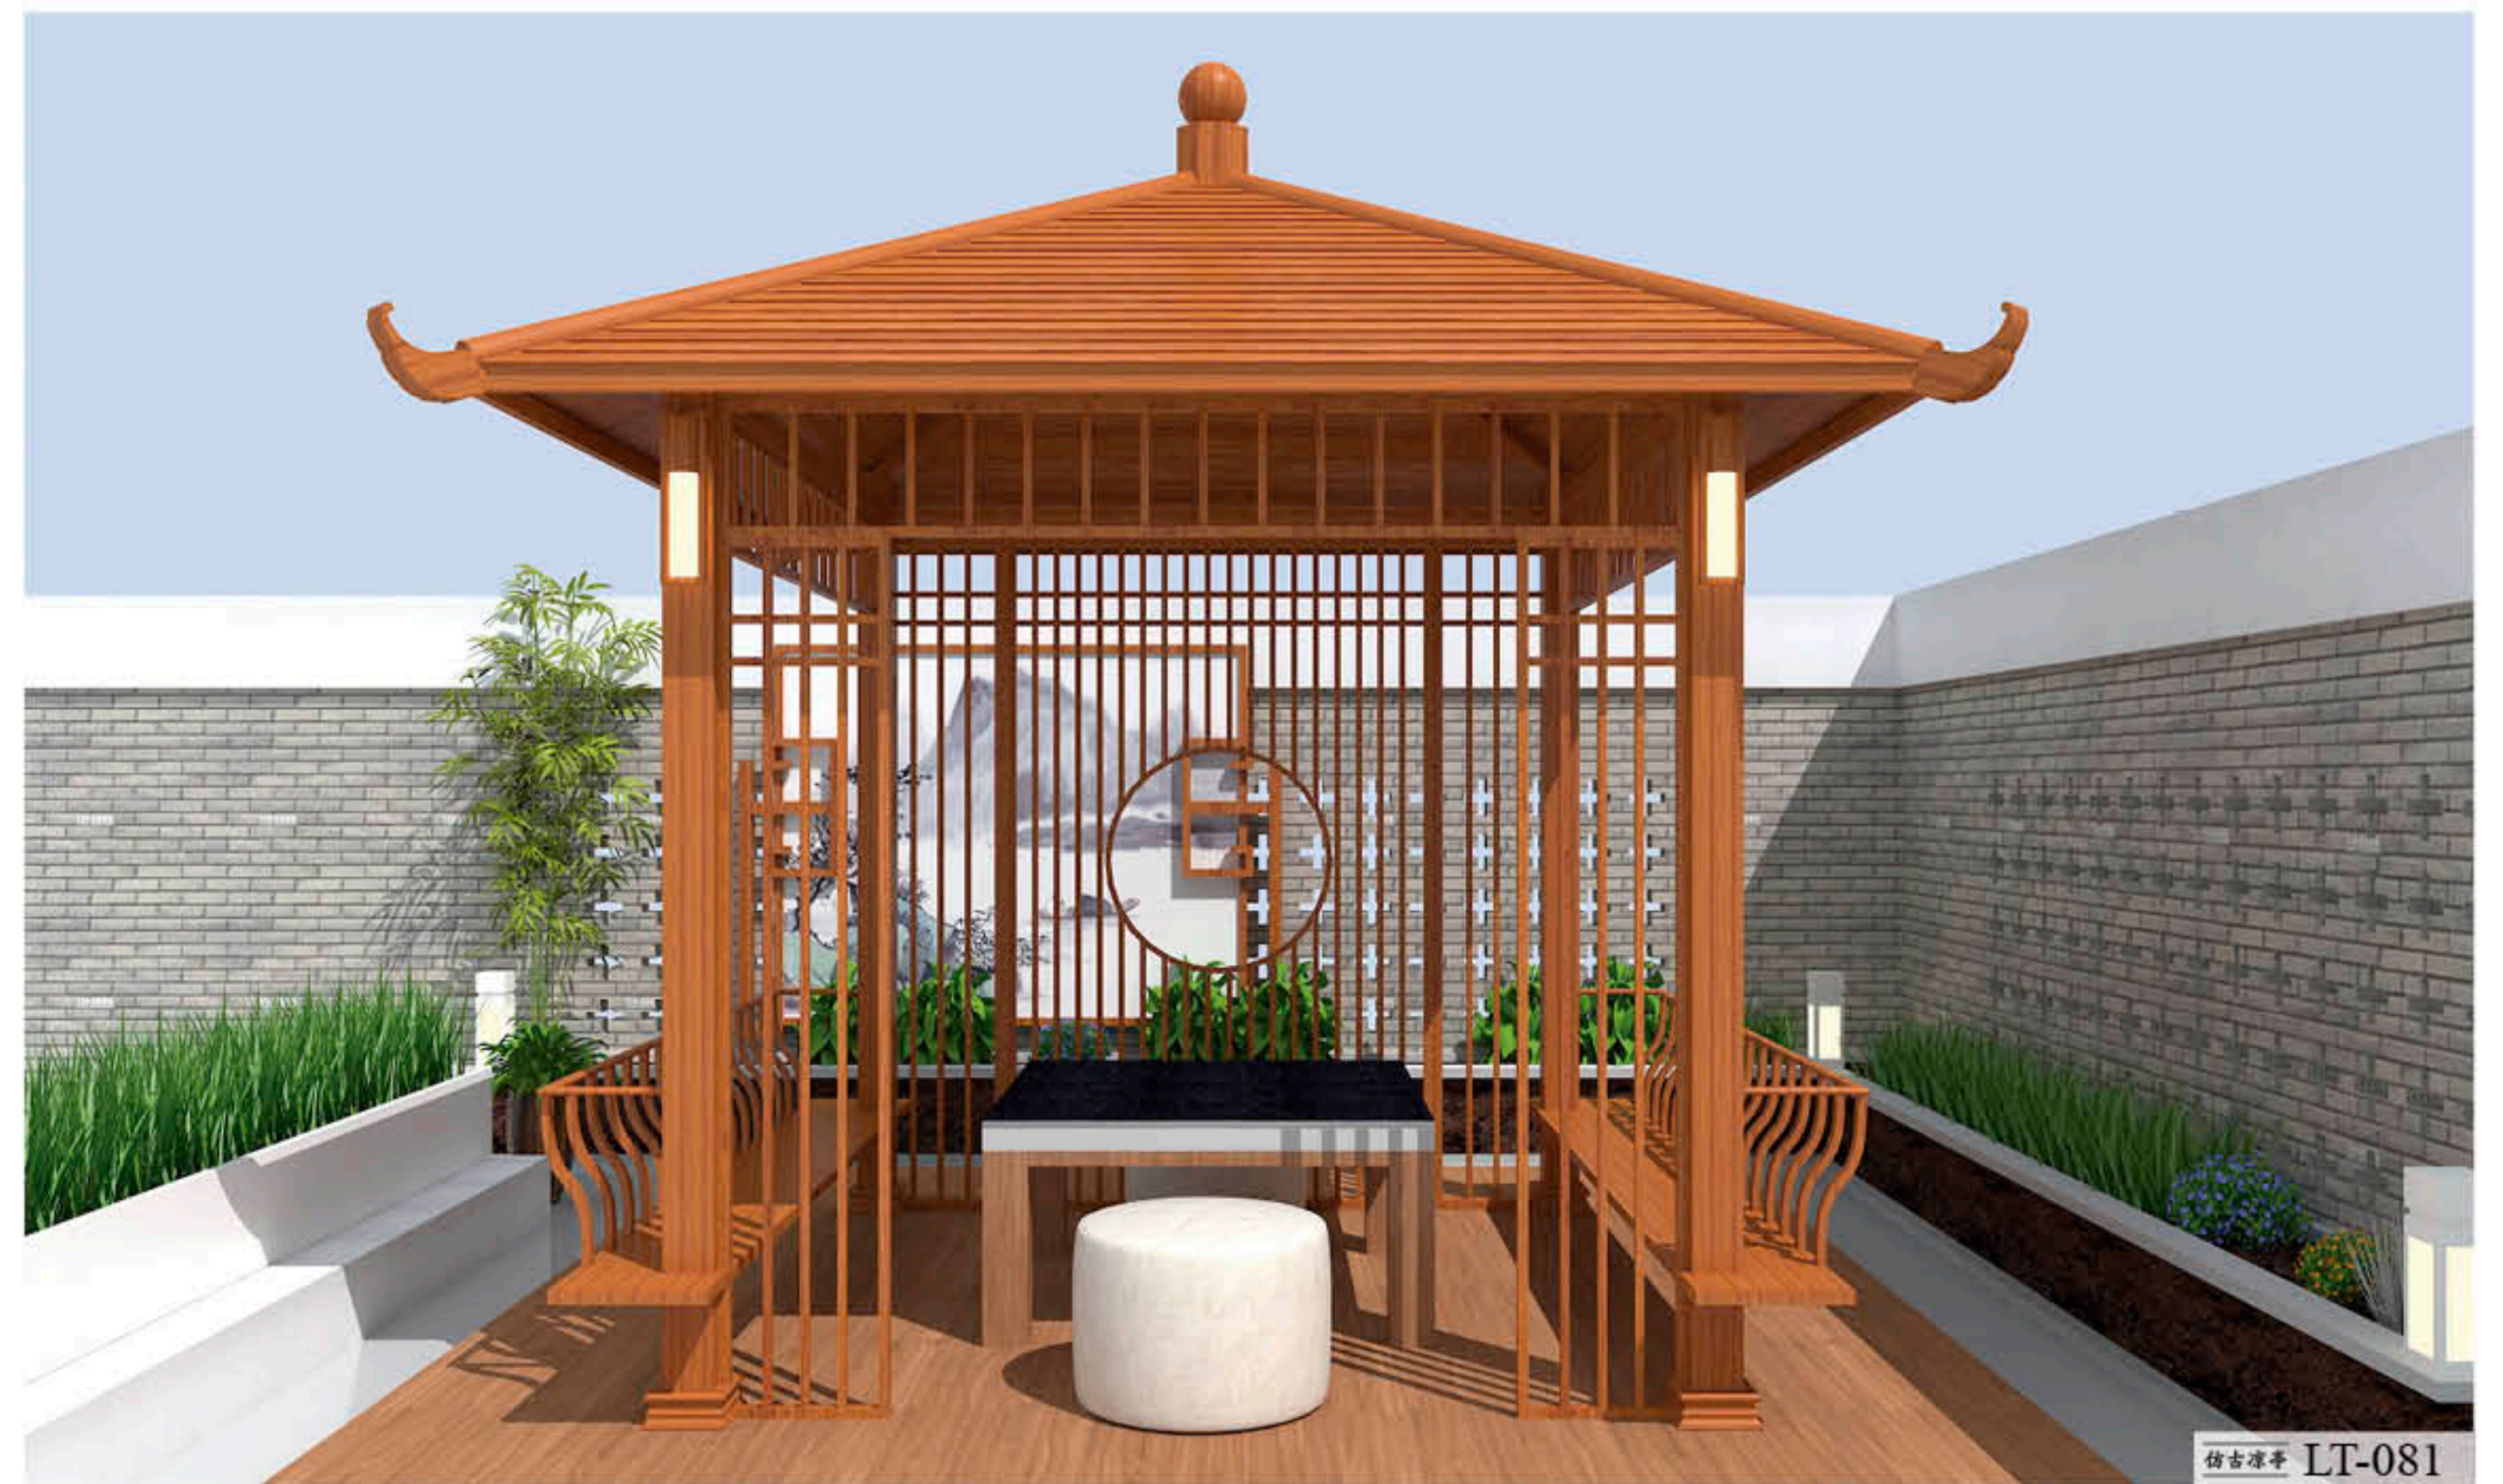

庭院大门

TING YUAN DA MEN

2024 中国 SHI MEI

每一处匠心独到的精雕，凝造出面面俱到的无懈可击，睿智与灵感的融合，更体现了对完美艺术的痴迷追求。

庭院大门

TING YUAN DA MEN

去掉繁复浮华的装饰，还原家居者追求的高贵生活品位。

庭院大门

ZHONG SHI LIANG TING

百叶凉亭 LT-050

百叶凉亭 LT-051

翻转百叶凉亭

FAN ZHUAN BAI YE LIANG TING

2024 中国 SHI MEI

闲暇时，在翻转百叶凉亭的空间下方沙发、躺椅或者茶几，想要享受日光浴
 一键开关就能轻松实现。午后，喝杯茶，几块点心，再读一本书，也是很舒适的事情。
 作为户外客厅，傍晚时吹着微风就餐也是很不错的体验。

百叶凉亭 LT-052

百叶凉亭 LT-053

仿古凉亭

FANG GU LIANG TING ●

仿古凉亭——稳重且高雅

淡雅的布局，带着自然的质朴，沉寂岁月的诗意

仿古凉亭 LT-078

仿古凉亭 LT-080

仿古凉亭 LT-079

仿古凉亭 LT-081

阳光房

YANG GUANG FANG ●

撒运阳光，注入生机

用大自然的纯净赐予，打造千家万户的品味生活

阳光房 YG-001

阳光房 YG-002

阳光房 YG-003