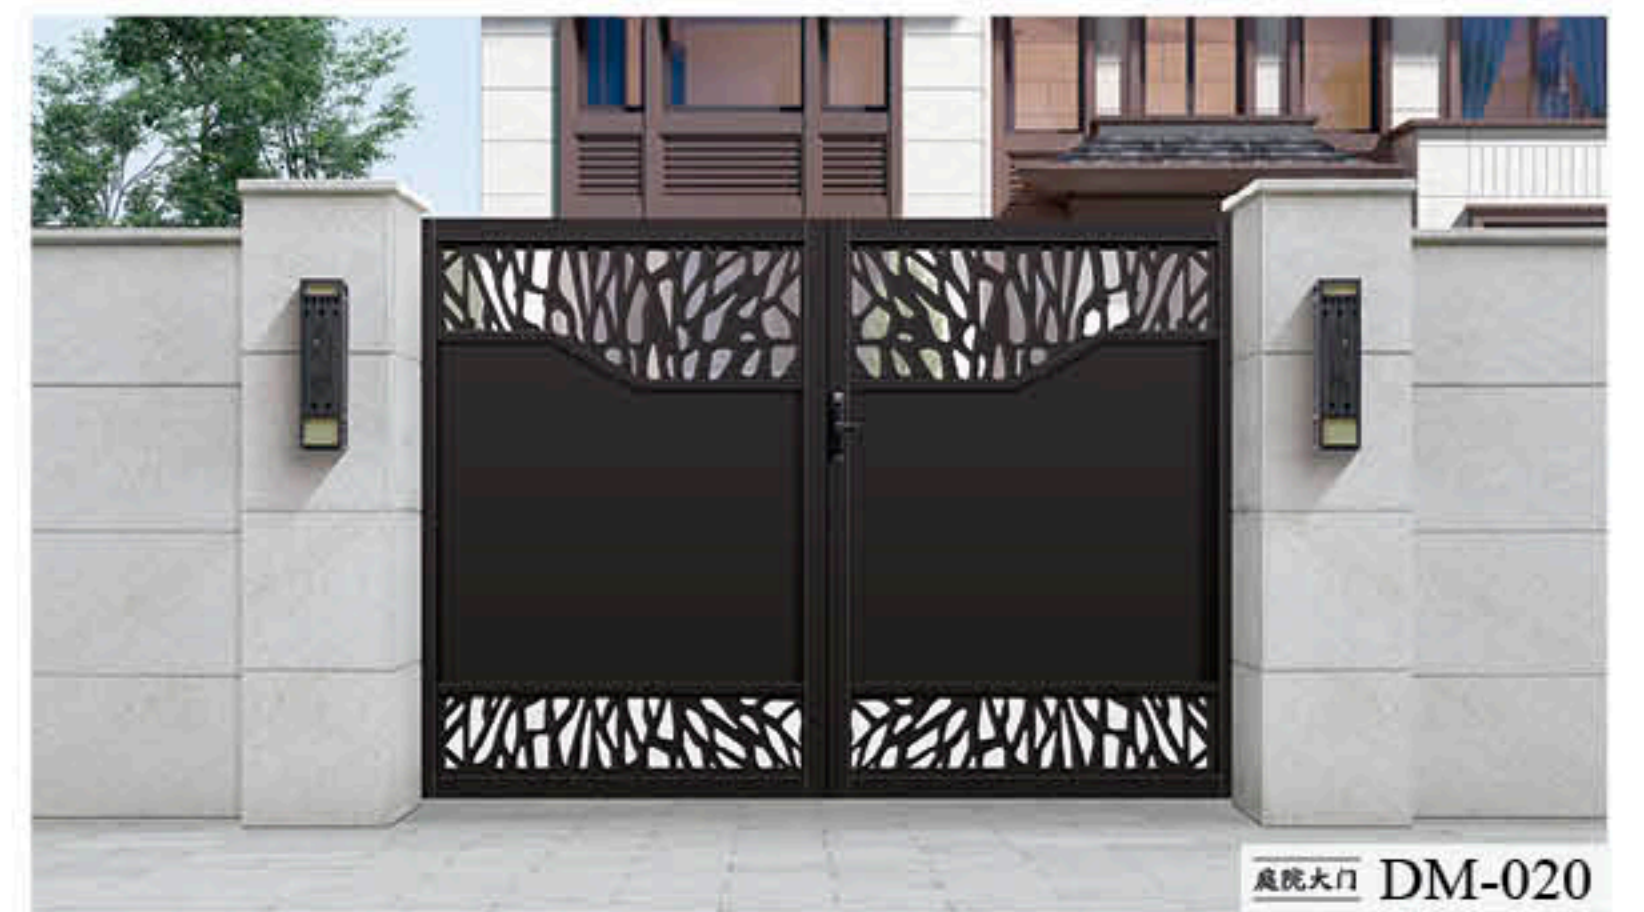

庭院大门

TING YUAN DA MEN

2024 中国 SHI MEI

每一处匠心独到的精雕，凝造出面面俱到的无懈可击，睿智与灵感的融合，更体现了对完美艺术的痴迷追求。

庭院大门

TING YUAN DA MEN

去掉繁复浮华的装饰，还原家居者追求的高贵生活品位。

庭院大门