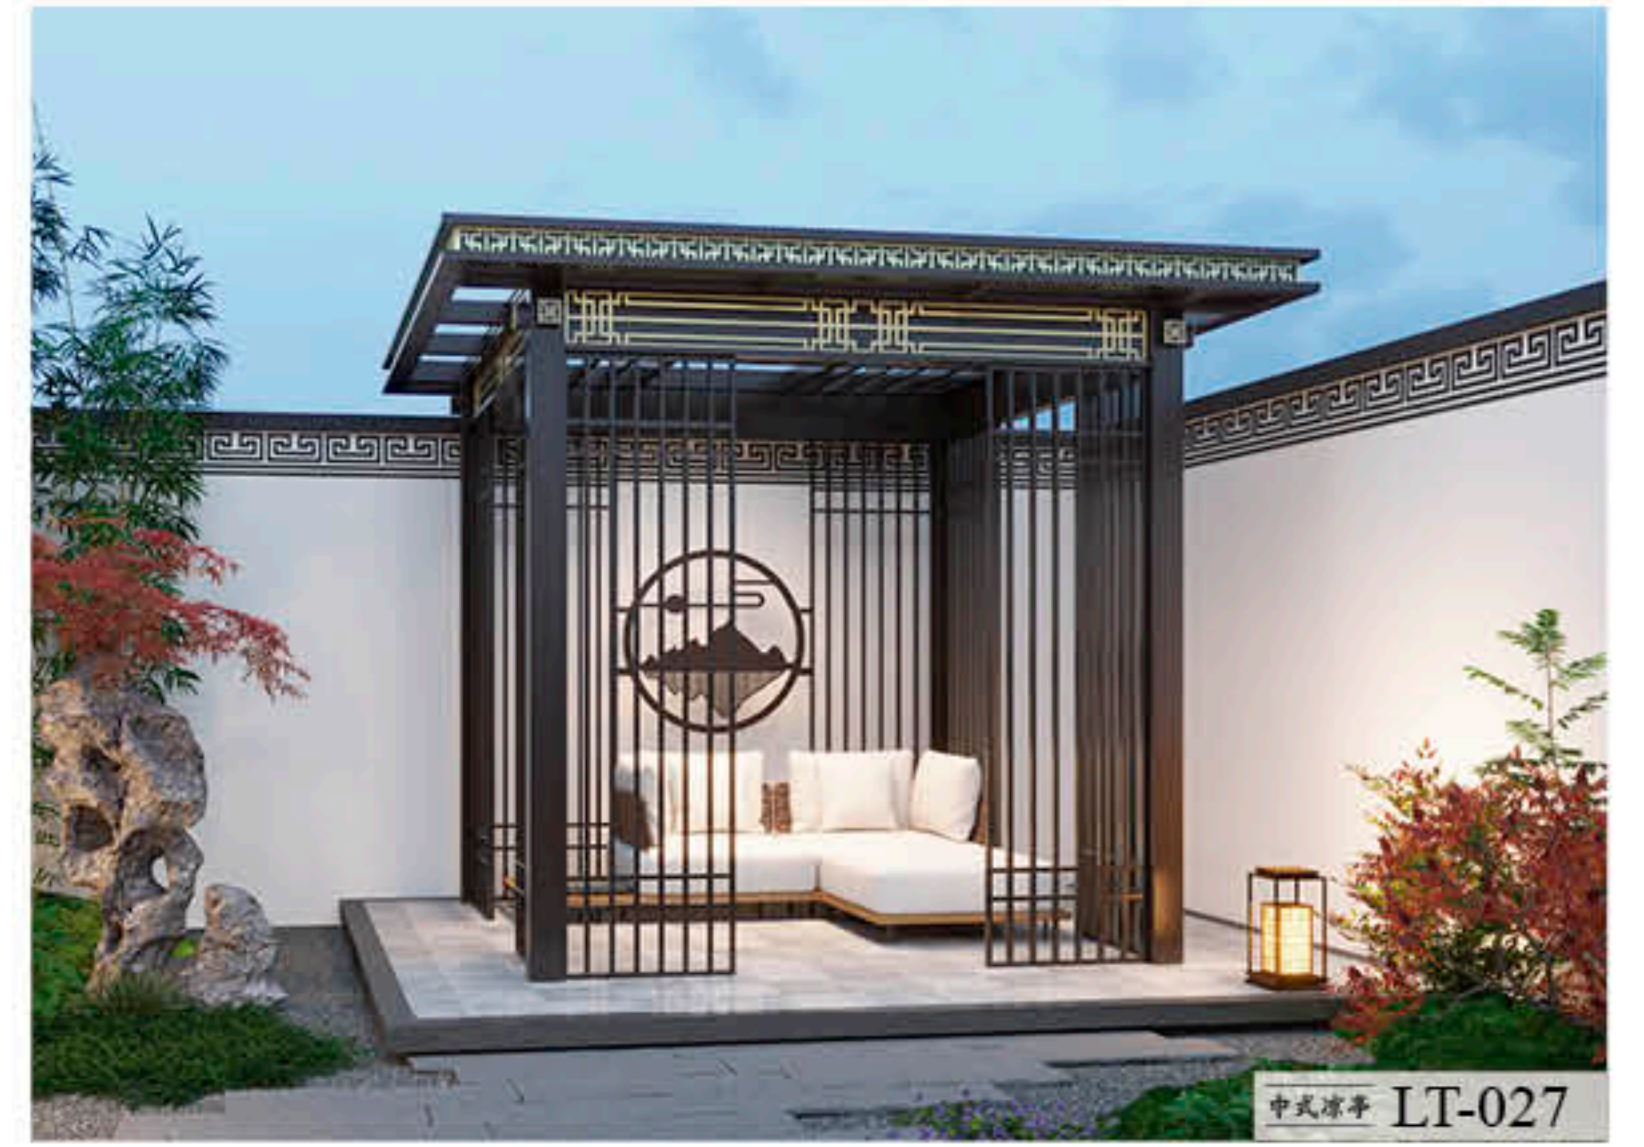

庭院大门

TING YUAN DA MEN

2024 中国 SHI MEI

每一处匠心独到的精雕，凝造出面面俱到的无懈可击，睿智与灵感的融合，更体现了对完美艺术的痴迷追求。

庭院大门

TING YUAN DA MEN

去掉繁复浮华的装饰，还原家居者追求的高贵生活品位。

庭院大门

ZHONG SHI LIANG TING

2024 中国 SHI MEI

享受时光的美好，给自己一个难忘的舒适空间。
步入别墅庭院，感受铝合金茶室带来的心灵放松。

中式凉亭 LT-003

中式凉亭 LT-004

中式凉亭

ZHONG SHI LIANG TING

中式凉亭

ZHONG SHI LIANG TING

中式凉亭 LT-023

中式凉亭 LT-024

中式凉亭 LT-025

中式凉亭 LT-026

中式凉亭 LT-027

中式凉亭 LT-028

中式凉亭

ZHONG SHI LIANG TING

百叶凉亭 LT-050

百叶凉亭 LT-051

翻转百叶凉亭

FAN ZHUAN BAI YE LIANG TING

2024 中国 SHI MEI

闲暇时，在翻转百叶凉亭的空间下方沙发、躺椅或者茶几，想要享受日光浴
 一键开关就能轻松实现。午后，喝杯茶，几块点心，再读一本书，也是很舒适的事情。
 作为户外客厅，傍晚时吹着微风就餐也是很不错的体验。

百叶凉亭 LT-052