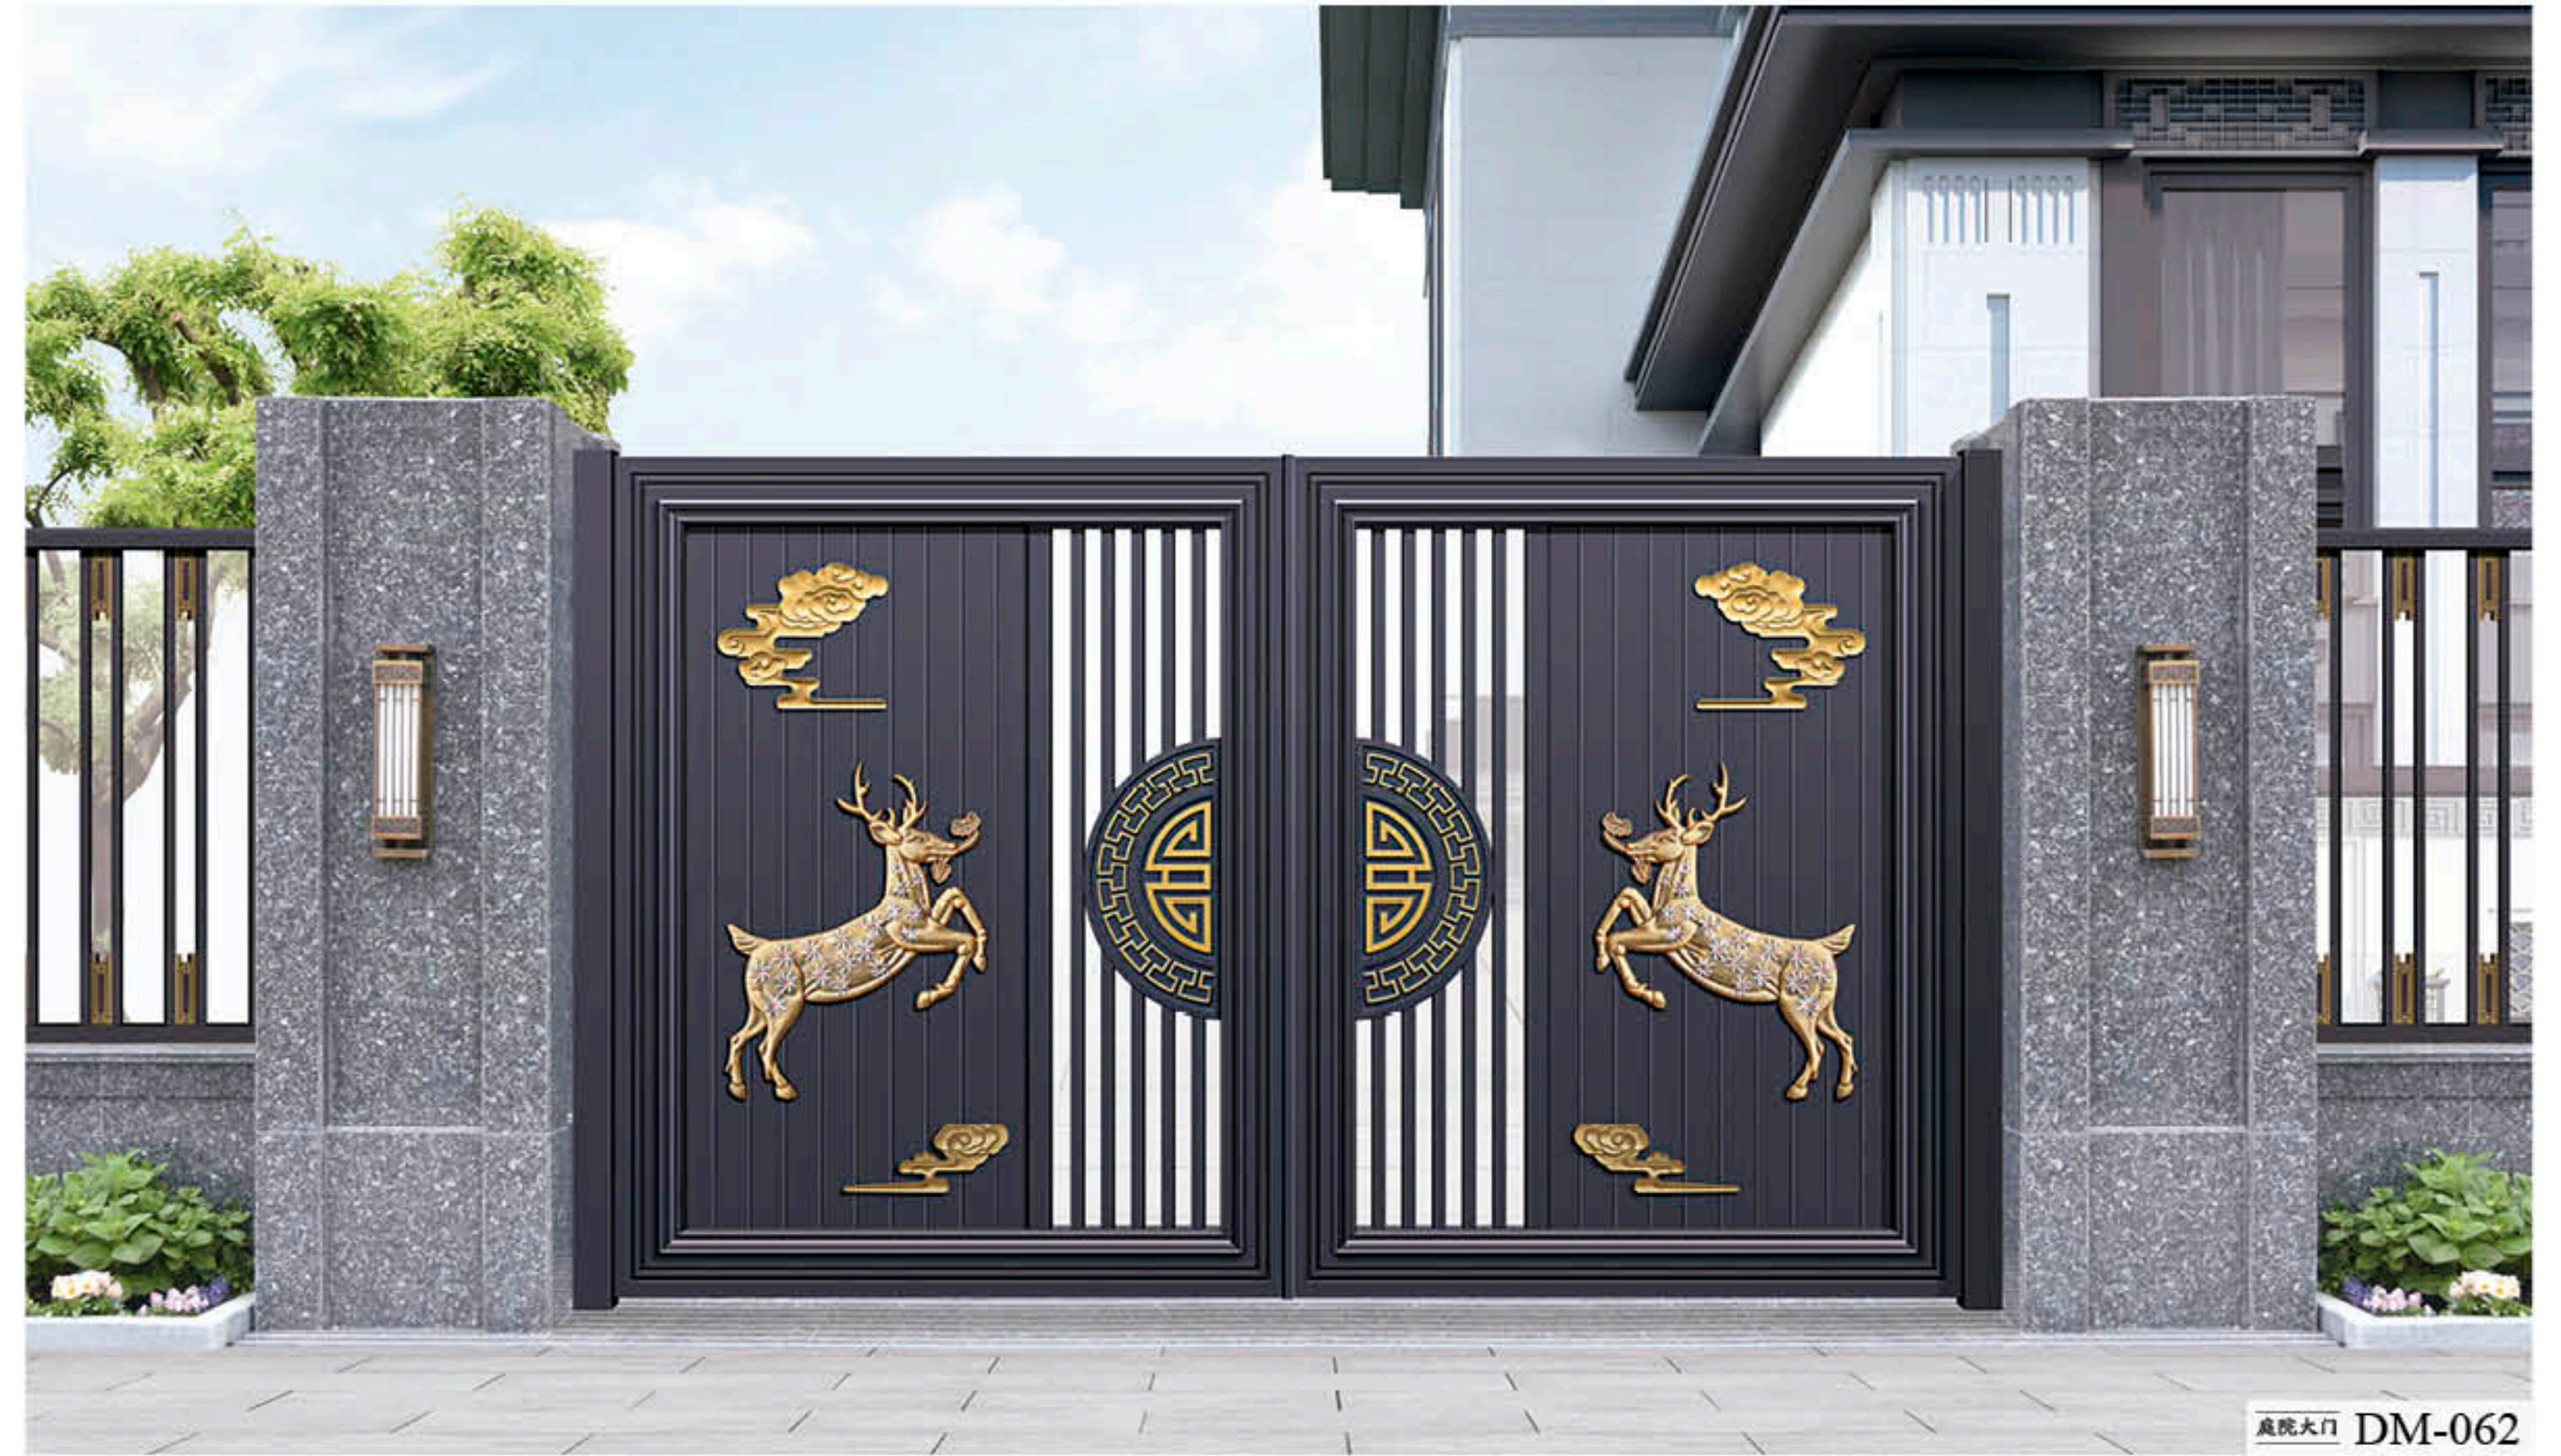

庭院大门

TING YUAN DA MEN

2024 中国 SHI MEI

每一处匠心独到的精雕，凝造出面面俱到的无懈可击，睿智与灵感的融合，更体现了对完美艺术的痴迷追求。

庭院大门

TING YUAN DA MEN

去掉繁复浮华的装饰，还原家居者追求的高贵生活品位。

庭院大门

TING YUAN DA MEN

生活中处处有美，只要你有一双善于发现美的眼睛。

庭院大门 DM-042

庭院大门 DM-043

庭院大门 DM-044

庭院大门

TING YUAN DA MEN

新中式庭院强调“师法自然”的生态理念以自然为主题,将庭院万象融为一体,造型各异的绿植等元素处处体现了崇尚自然的写意气息,一门一墙皆风景。