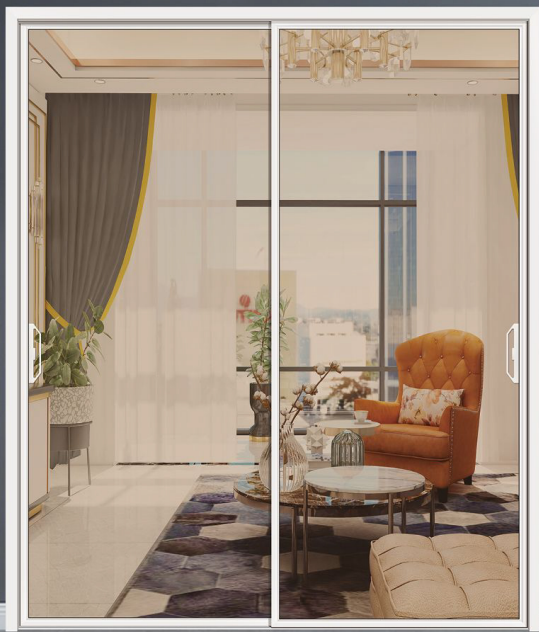

编号	颜色	玻璃
LY-007	混油白	超白油砂

编号	颜色	玻璃
LY-008	混油白	超白油砂

编号	颜色	玻璃
LY-012	肌肤黑	灰木纹

编号	颜色	玻璃
LY-013	太空灰	超白长虹

编号	颜色	玻璃
LY-014	太空灰	超白长虹

编号	颜色	玻璃
LY-015	混油白	茶玻

编号	颜色	玻璃
LY-016	混油白	茶玻

编号	颜色	玻璃
LY-018	太空灰	灰油砂