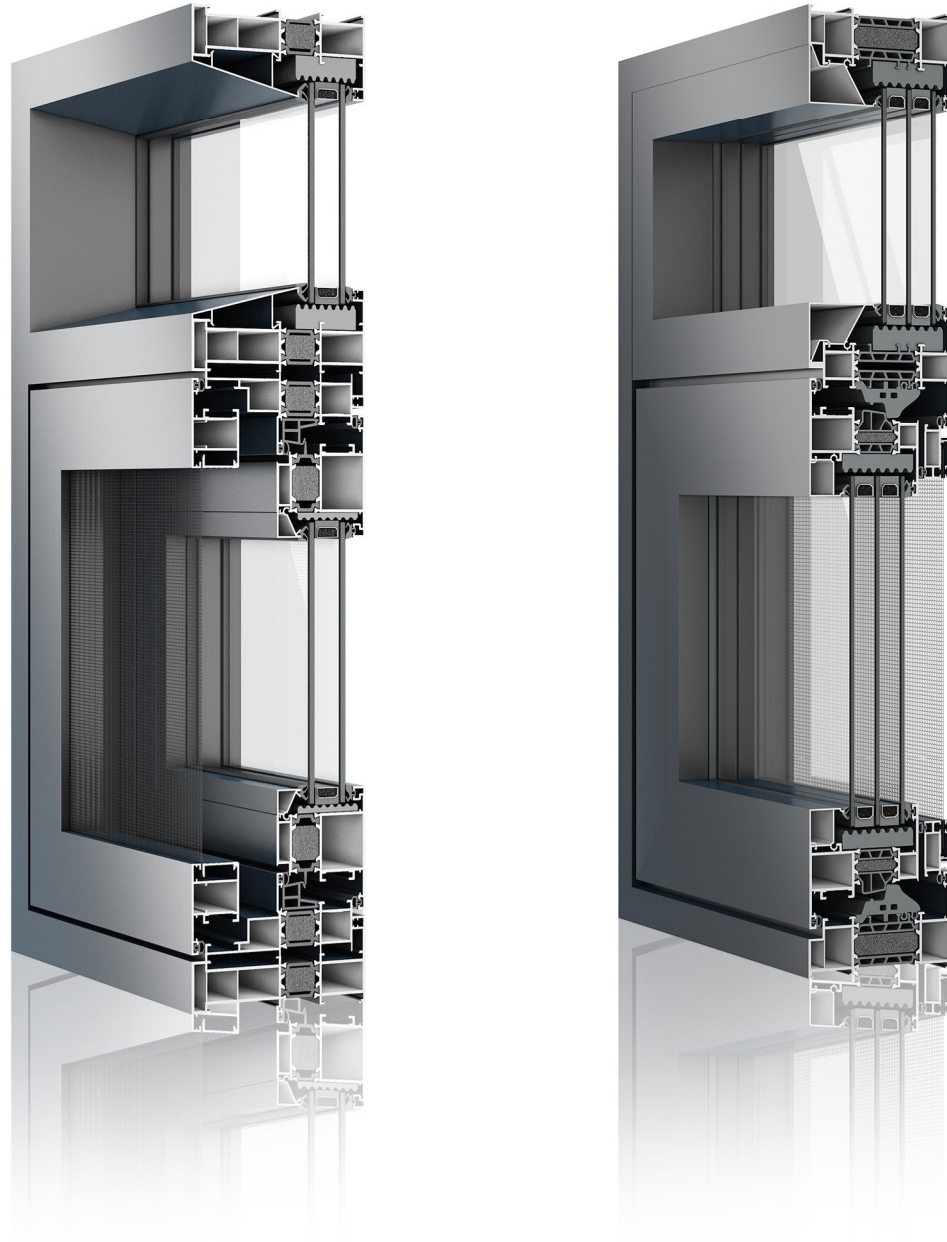

# 实美系统窗

SHIMEI SYSTEM WINDOW

实美门窗，  
将持续致力于对极简主义门窗产品的专注和研发，为更好的理想人居增添简约纯粹的生活志趣。

# 实美 系统窗样角图

## SHIMEI SYSTEM WINDOW SAMPLE ANGLE DIAGRAM

实美门窗，  
将持续致力于对极简主义门窗产品的专注和研发，  
为更好的理想人居增添简约纯粹的生活志趣。